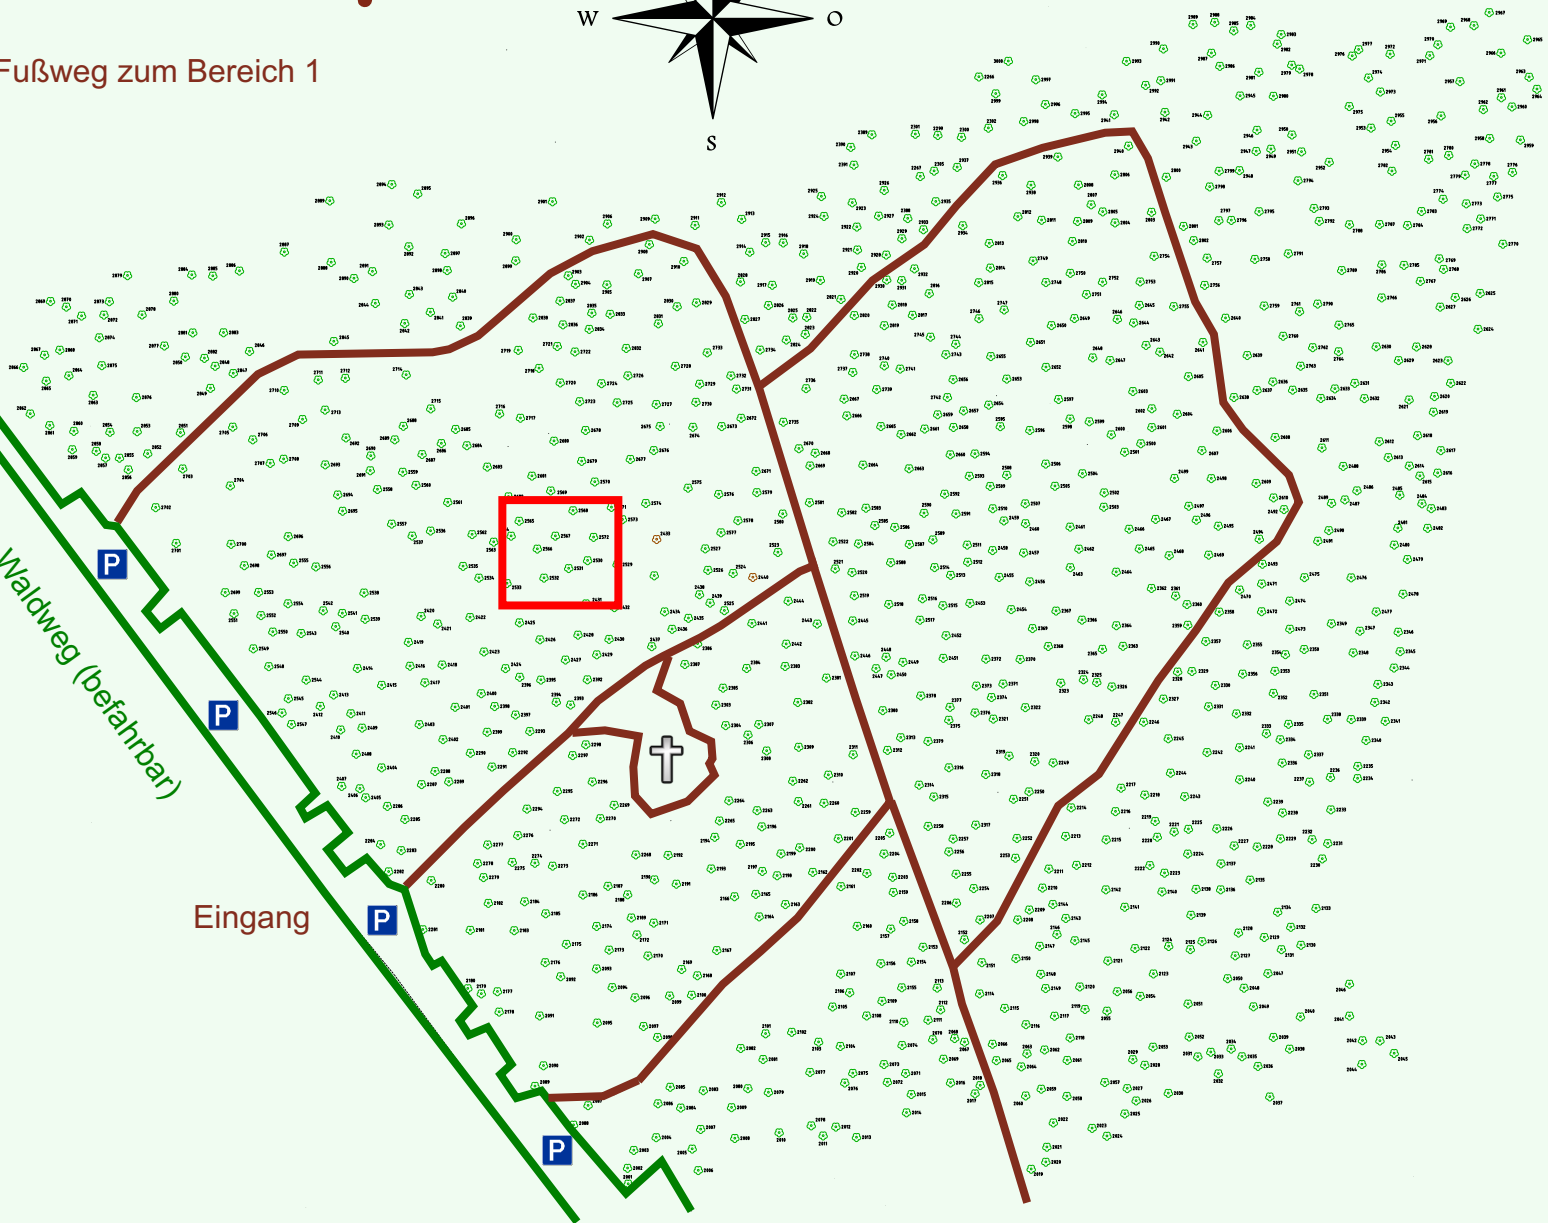

Ruhewald Rhein Hessische Schweiz Bereich 2

Fußweg zum Bereich 1

Waldweg (befahrbar)

Eingang

Wendehammer

QR Code:
www.ruhewald-rhein Hessische-schweiz.de

2702

2701