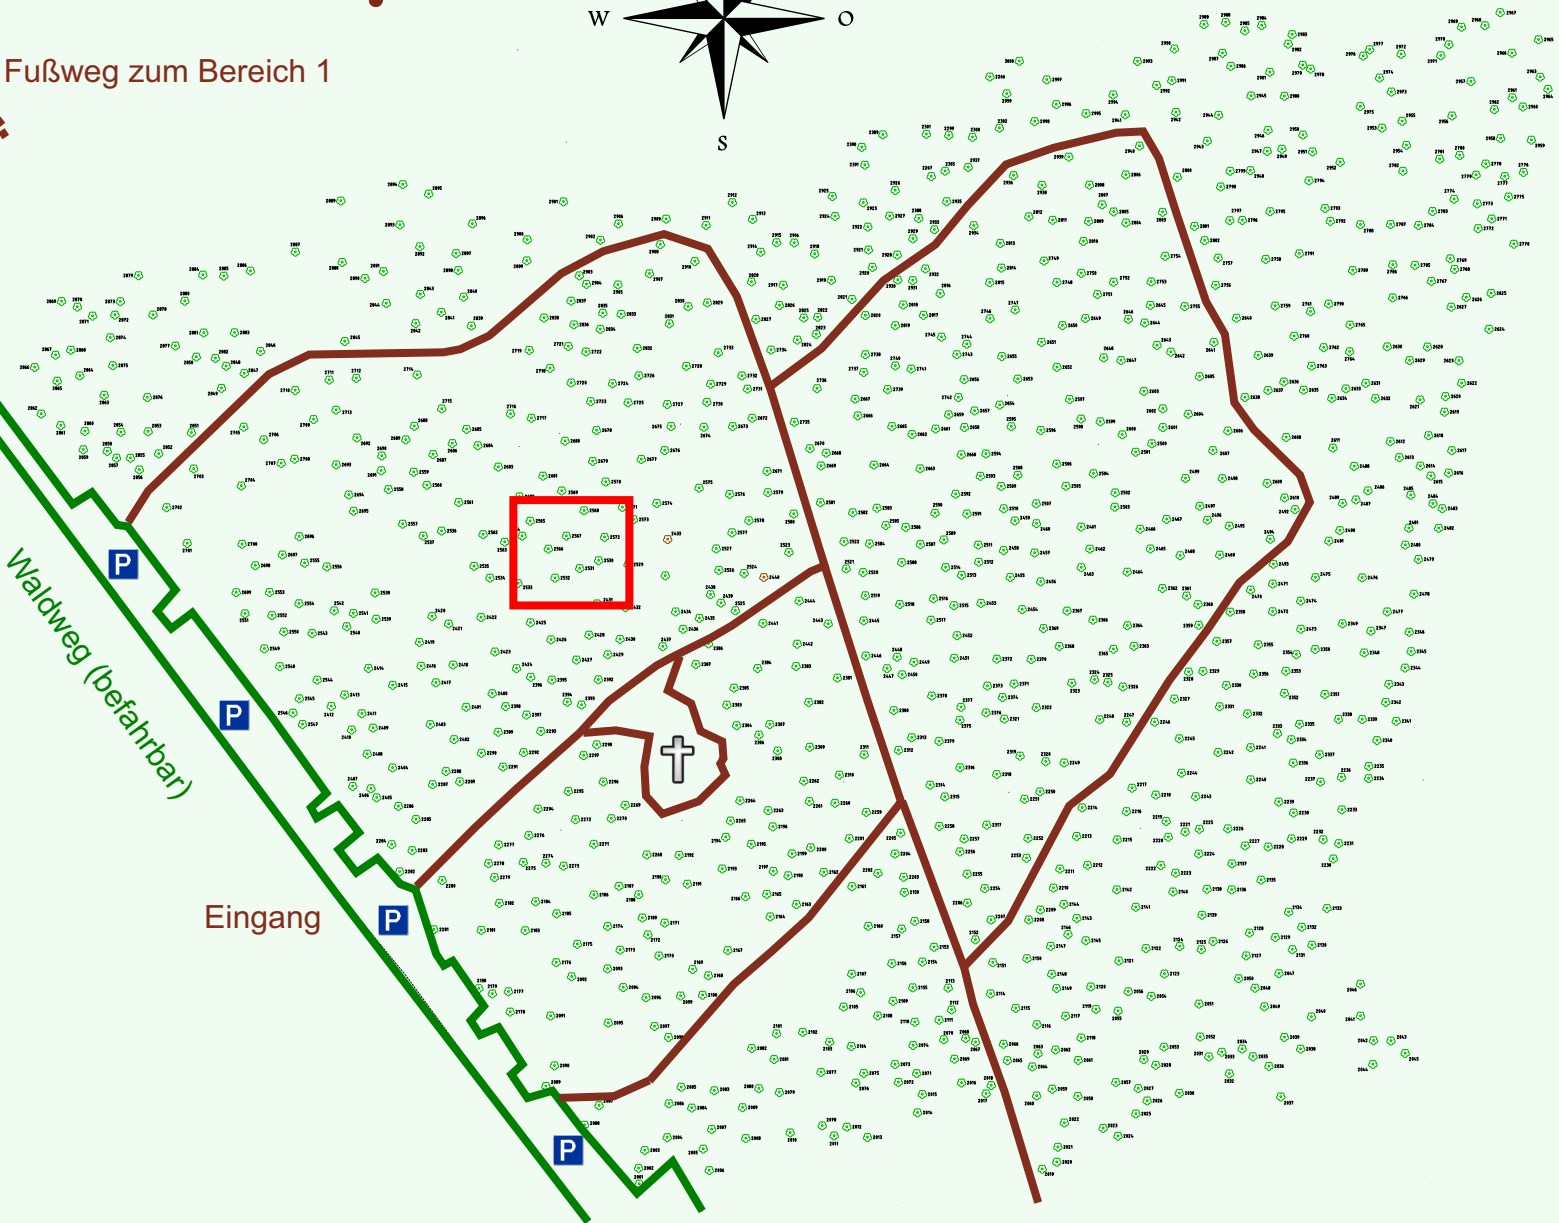

Ruhewald Rhein Hessische Schweiz Bereich 2

Fußweg zum Bereich 1

Waldweg (befahrbar)

Eingang

Wendehammer

QR Code:
www.ruhewald-rhein Hessische-schweiz.de

2702

2701

2700

2699

2551

2549

2548

2544

2545

2546

2288

2289

2420

2421

2422

2423

2424

2396

2400

2398

2397

2399

2293

2294

2562

2563