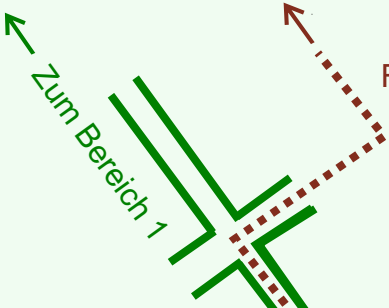

Ruhewald Rhein Hessische Schweiz Bereich 2

Fußweg zum Bereich 1

Waldweg (befahrbar)

Eingang

Wendehammer

QR Code:
www.ruhewald-rhein Hessische-schweiz.de

2702

2701