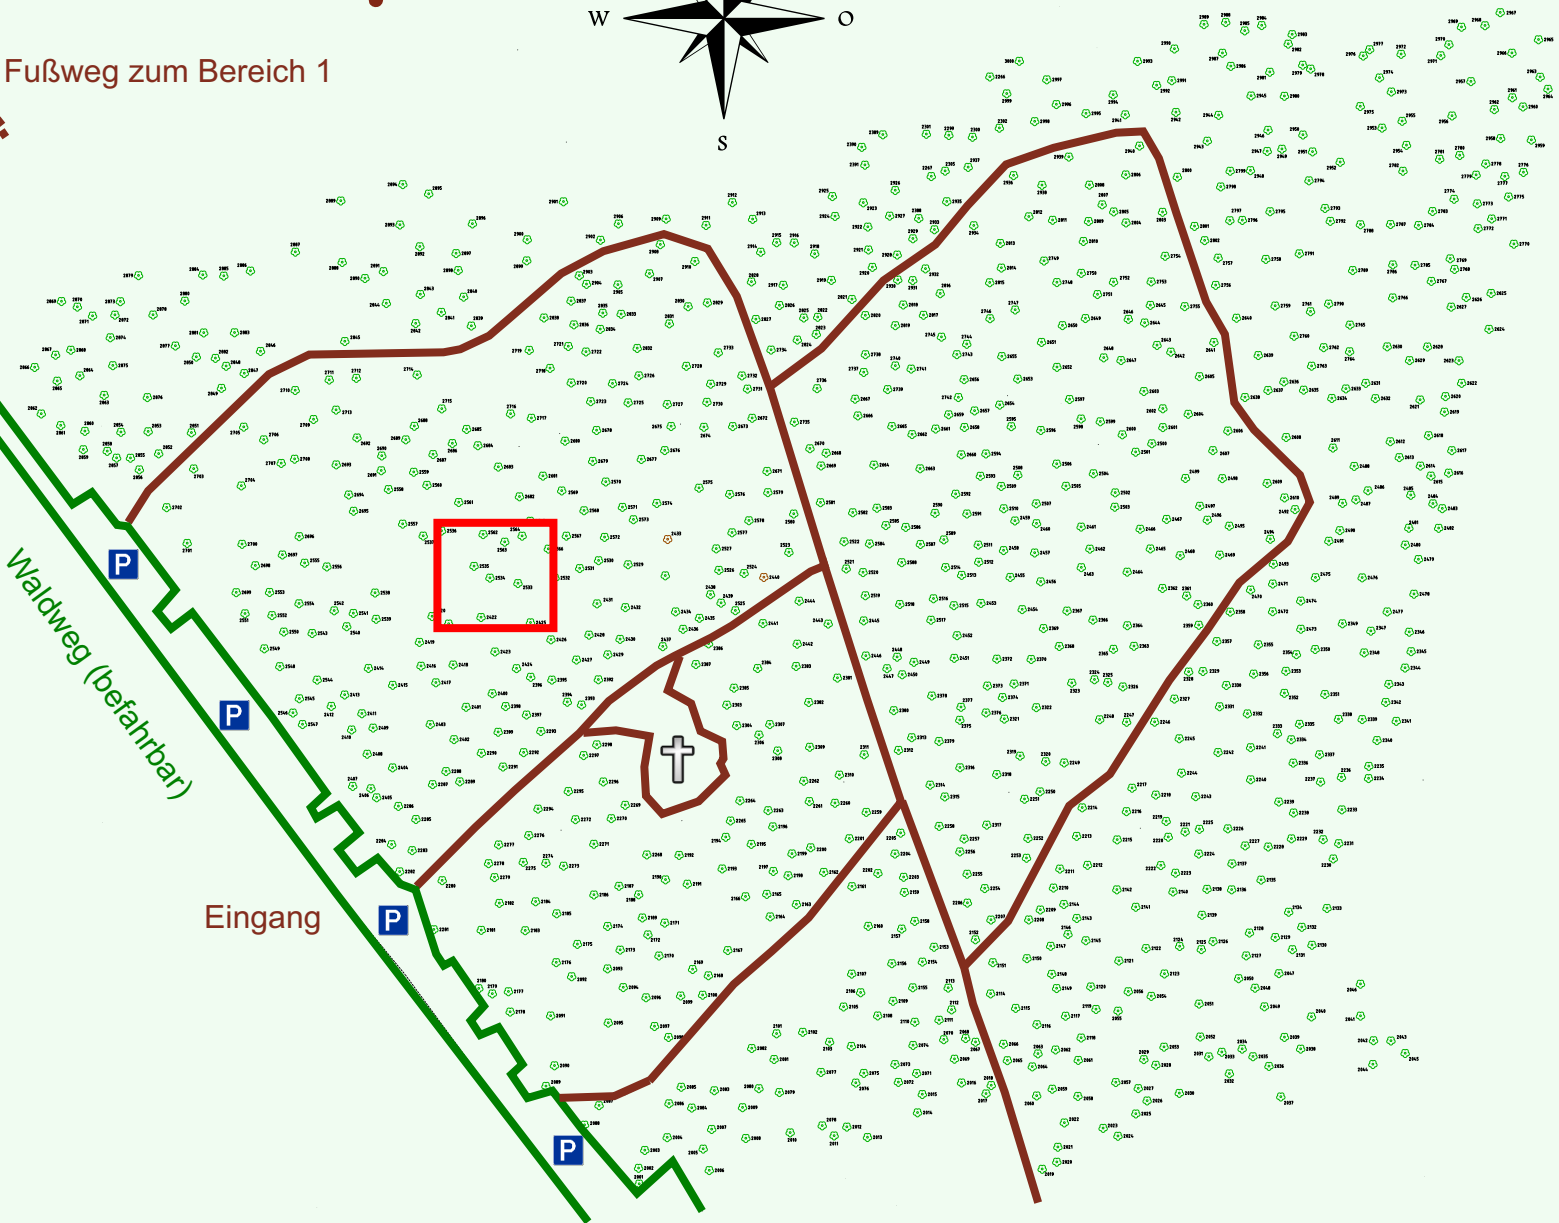

Ruhewald Rhein Hessische Schweiz Bereich 2

Waldweg (befahrbar)

Eingang

Wendehammer

QR Code:
www.ruhewald-rhein Hessische-schweiz.de