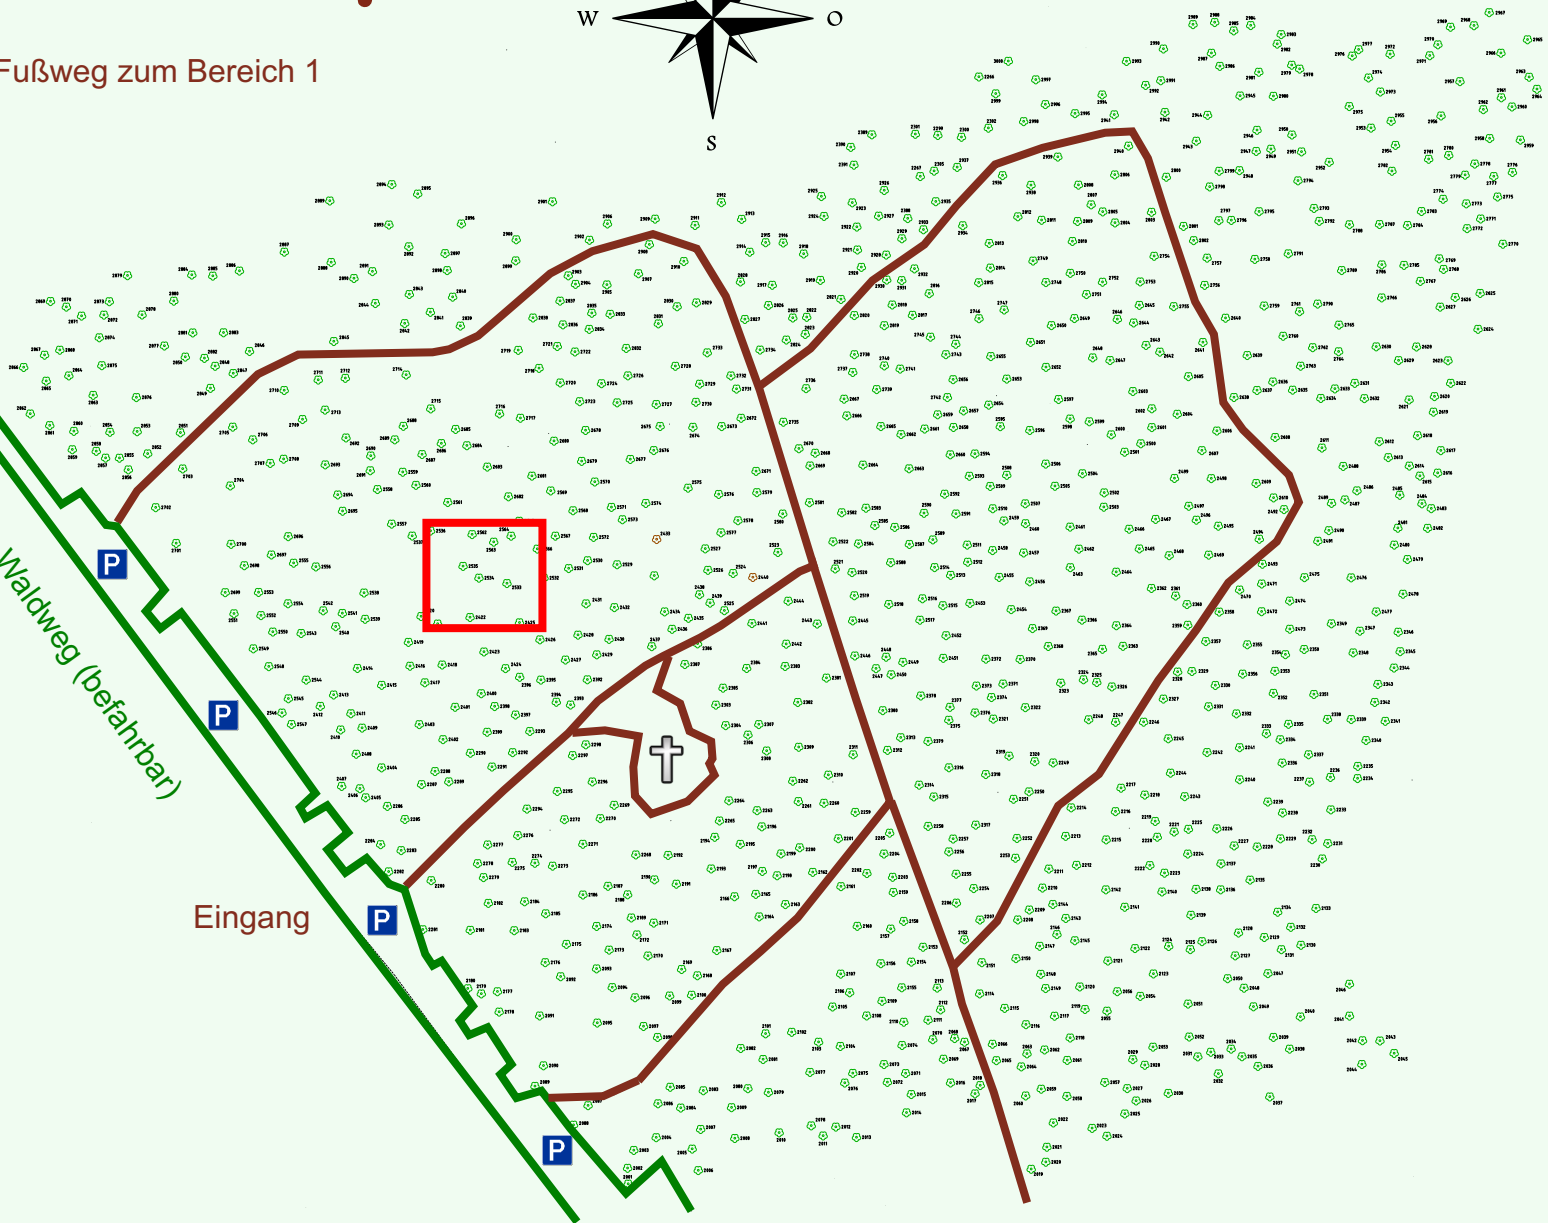

Ruhewald Rhein Hessische Schweiz Bereich 2

Fußweg zum Bereich 1

Waldweg (befahrbar)

Eingang

Wendehammer

QR Code:
www.ruhewald-rhein Hessische-schweiz.de