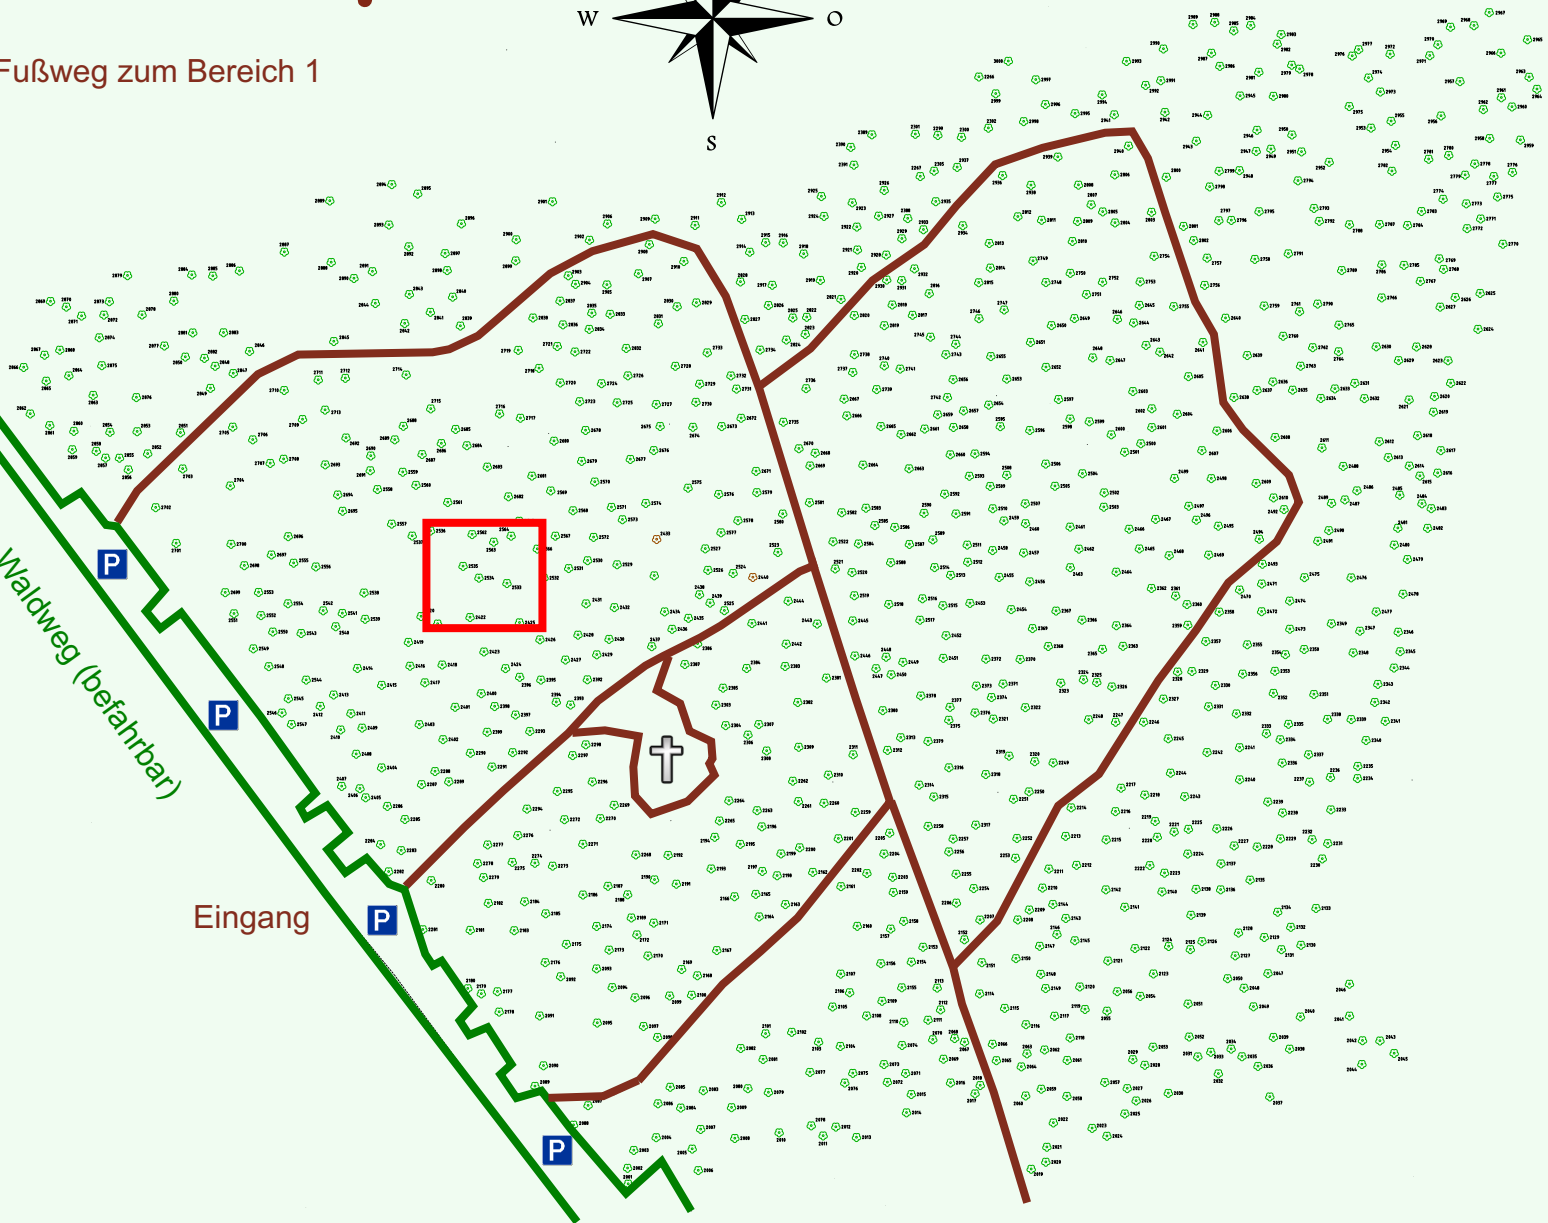

Ruhewald Rhein Hessische Schweiz Bereich 2

Fußweg zum Bereich 1

Waldweg (befahrbar)

Eingang

Wendehammer

QR Code:
www.ruhewald-rhein Hessische-schweiz.de

2702

2701

2700

2698

2699

2551

2549

2548

2545

2546

2292

2291

2287

2288

2289

2420

2421

2422

2393

2400

2398

2397

2399

2293

2392

2393