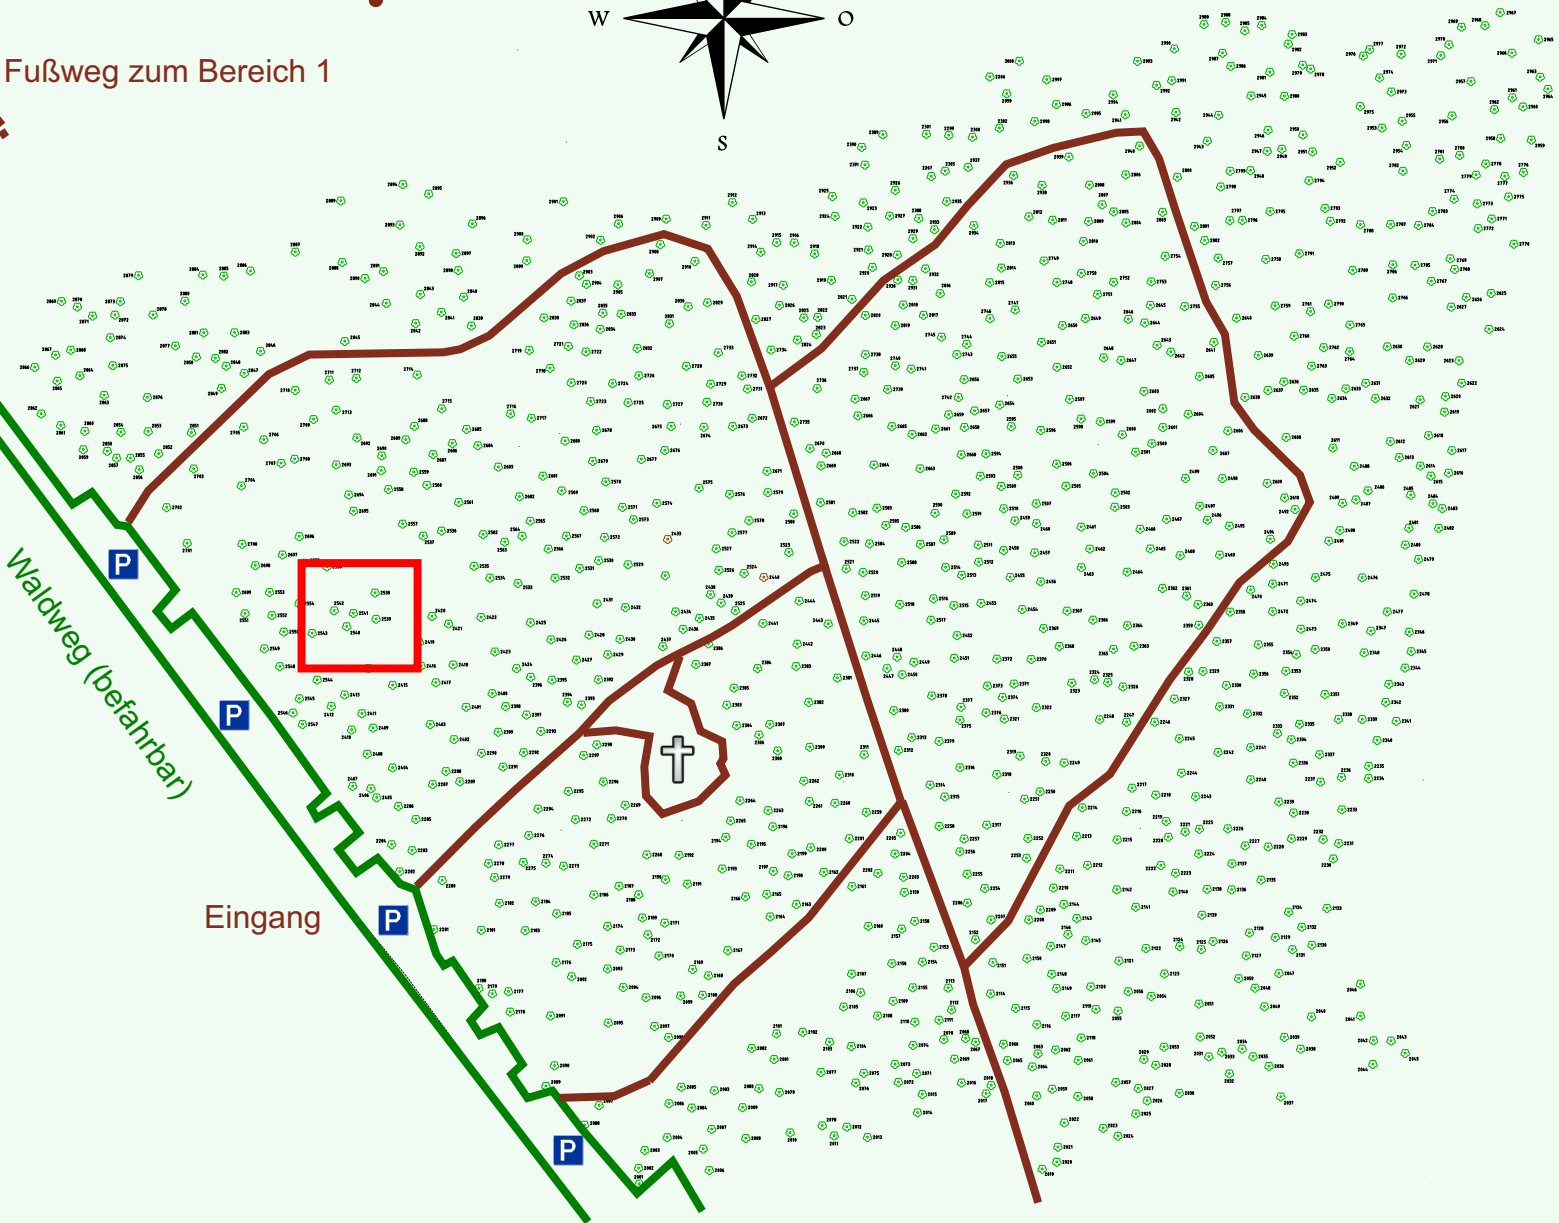

# Ruhewald Rhein Hessische Schweiz Bereich 2

Waldweg (befahrbar)

Eingang

Wendehammer

QR Code:  
[www.ruhewald-rhein Hessische-schweiz.de](http://www.ruhewald-rhein Hessische-schweiz.de)

2702

2701

2700