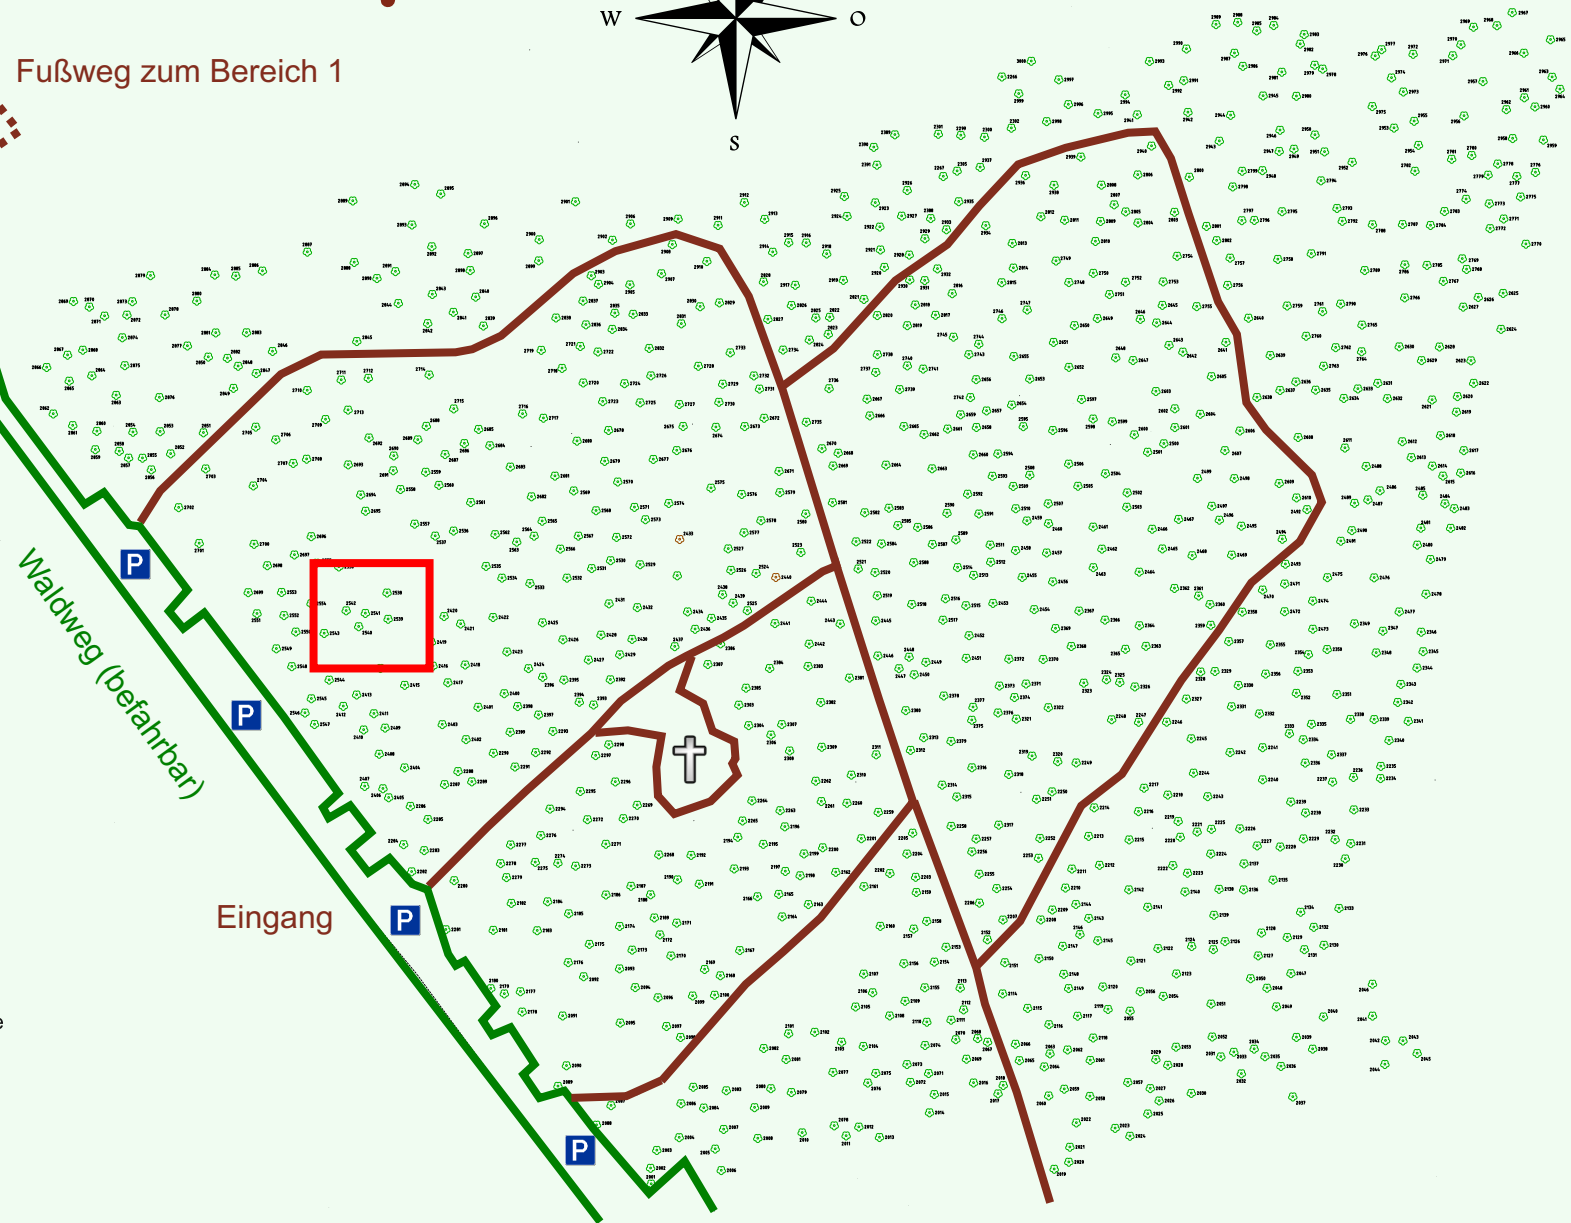

# Ruhewald Rhein Hessische Schweiz Bereich 2

Waldweg (befahrbar)

Eingang

Wendehammer

QR Code:  
[www.ruhewald-rhein Hessische-schweiz.de](http://www.ruhewald-rhein Hessische-schweiz.de)

2702

2701

2700

2698

2699

2551

2549

2548

2545

2546

2547

2423

2424

2400

2398

2397

2399

2293

2290