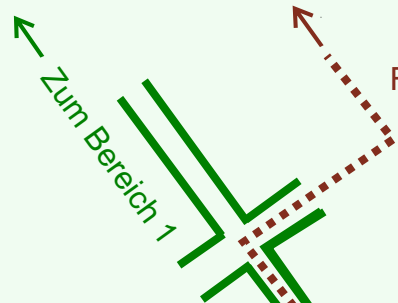

# Ruhewald Rhein Hessische Schweiz Bereich 2

Waldweg (befahrbar)

Eingang

Wendehammer

QR Code:  
[www.ruhewald-rhein Hessische-schweiz.de](http://www.ruhewald-rhein Hessische-schweiz.de)

2702

2701

2700