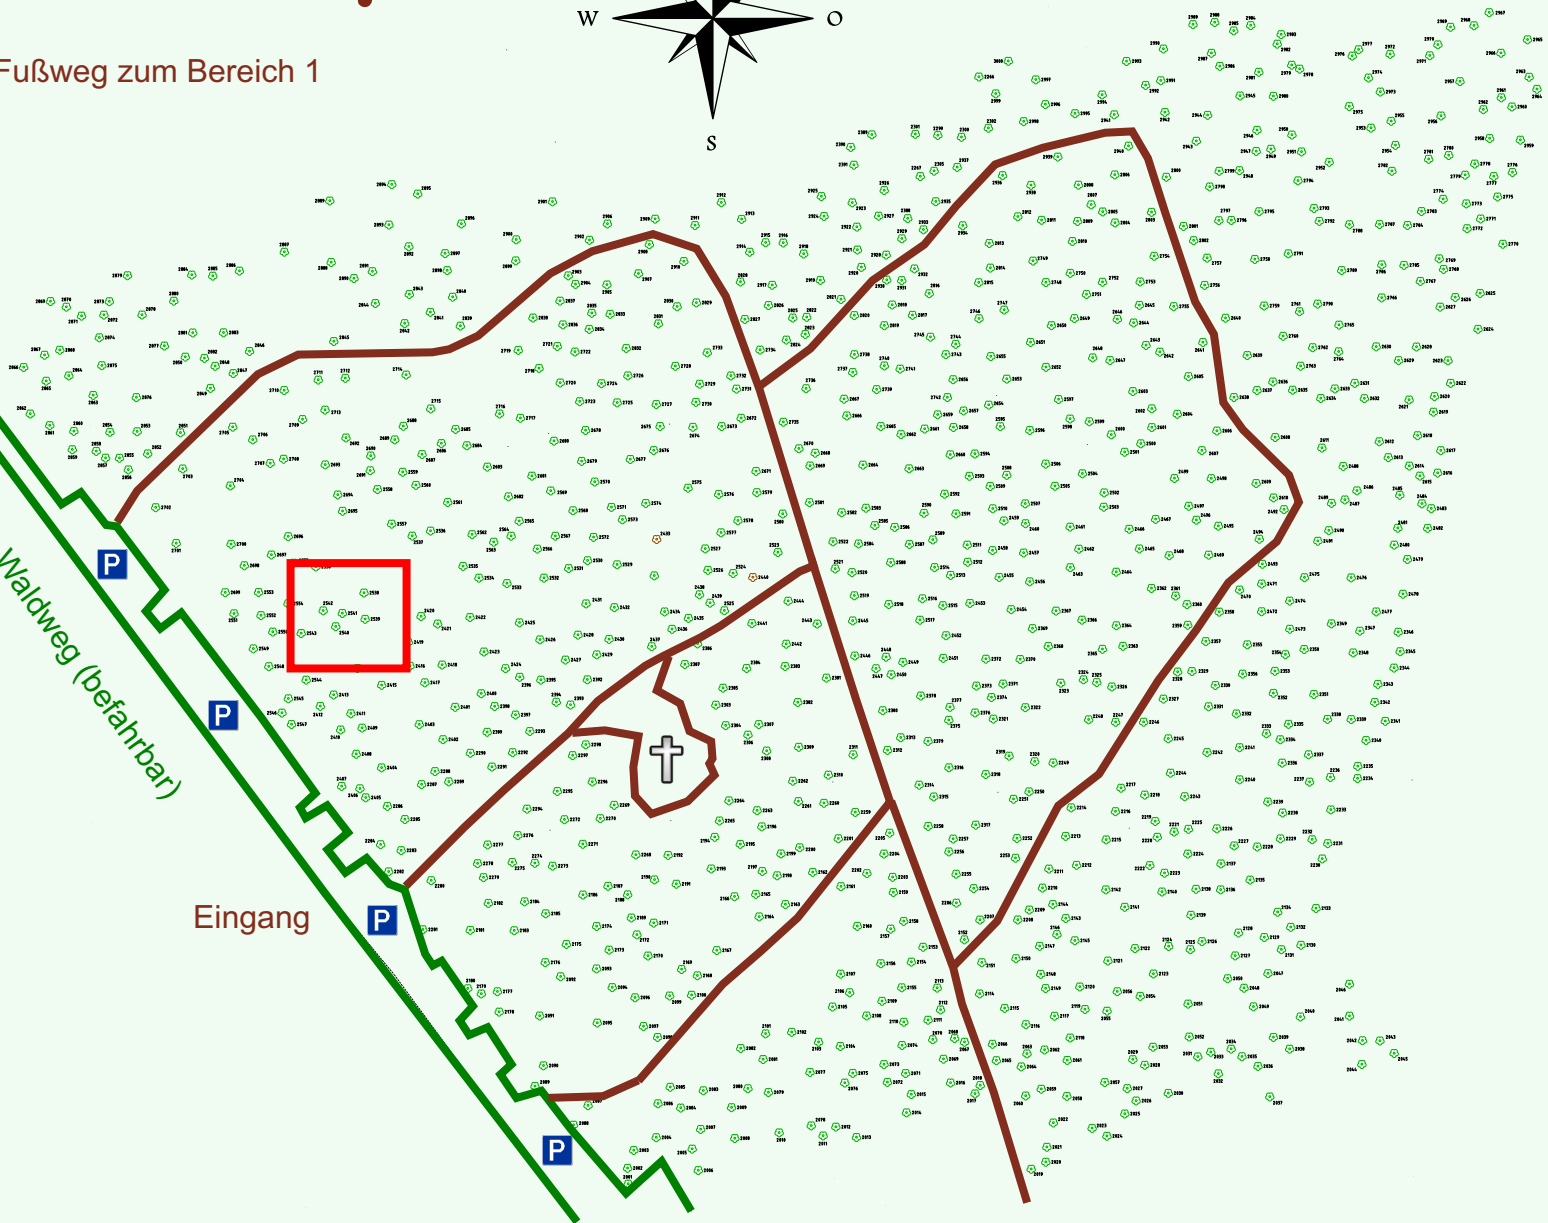

Ruhewald Rhein Hessische Schweiz Bereich 2

Fußweg zum Bereich 1

Waldweg (befahrbar)

Eingang

Wendehammer

QR Code:
www.ruhewald-rhein Hessische-schweiz.de

2702

2701

2700

2699

2551

2549

2548

2546

2545

2547

2405

2404

2286

2695

2288

2287

2289

2419

2290

2398

2424

2396

2397

2292

2562

2563