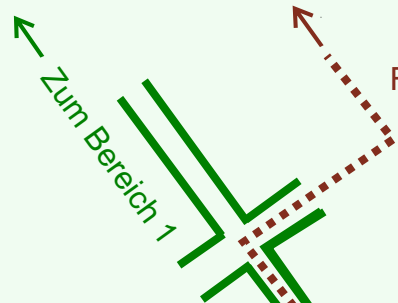

Ruhewald Rhein Hessische Schweiz Bereich 2

Fußweg zum Bereich 1

Waldweg (befahrbar)

Eingang

Wendehammer

QR Code:
www.ruhewald-rhein Hessische-schweiz.de

2702

2701