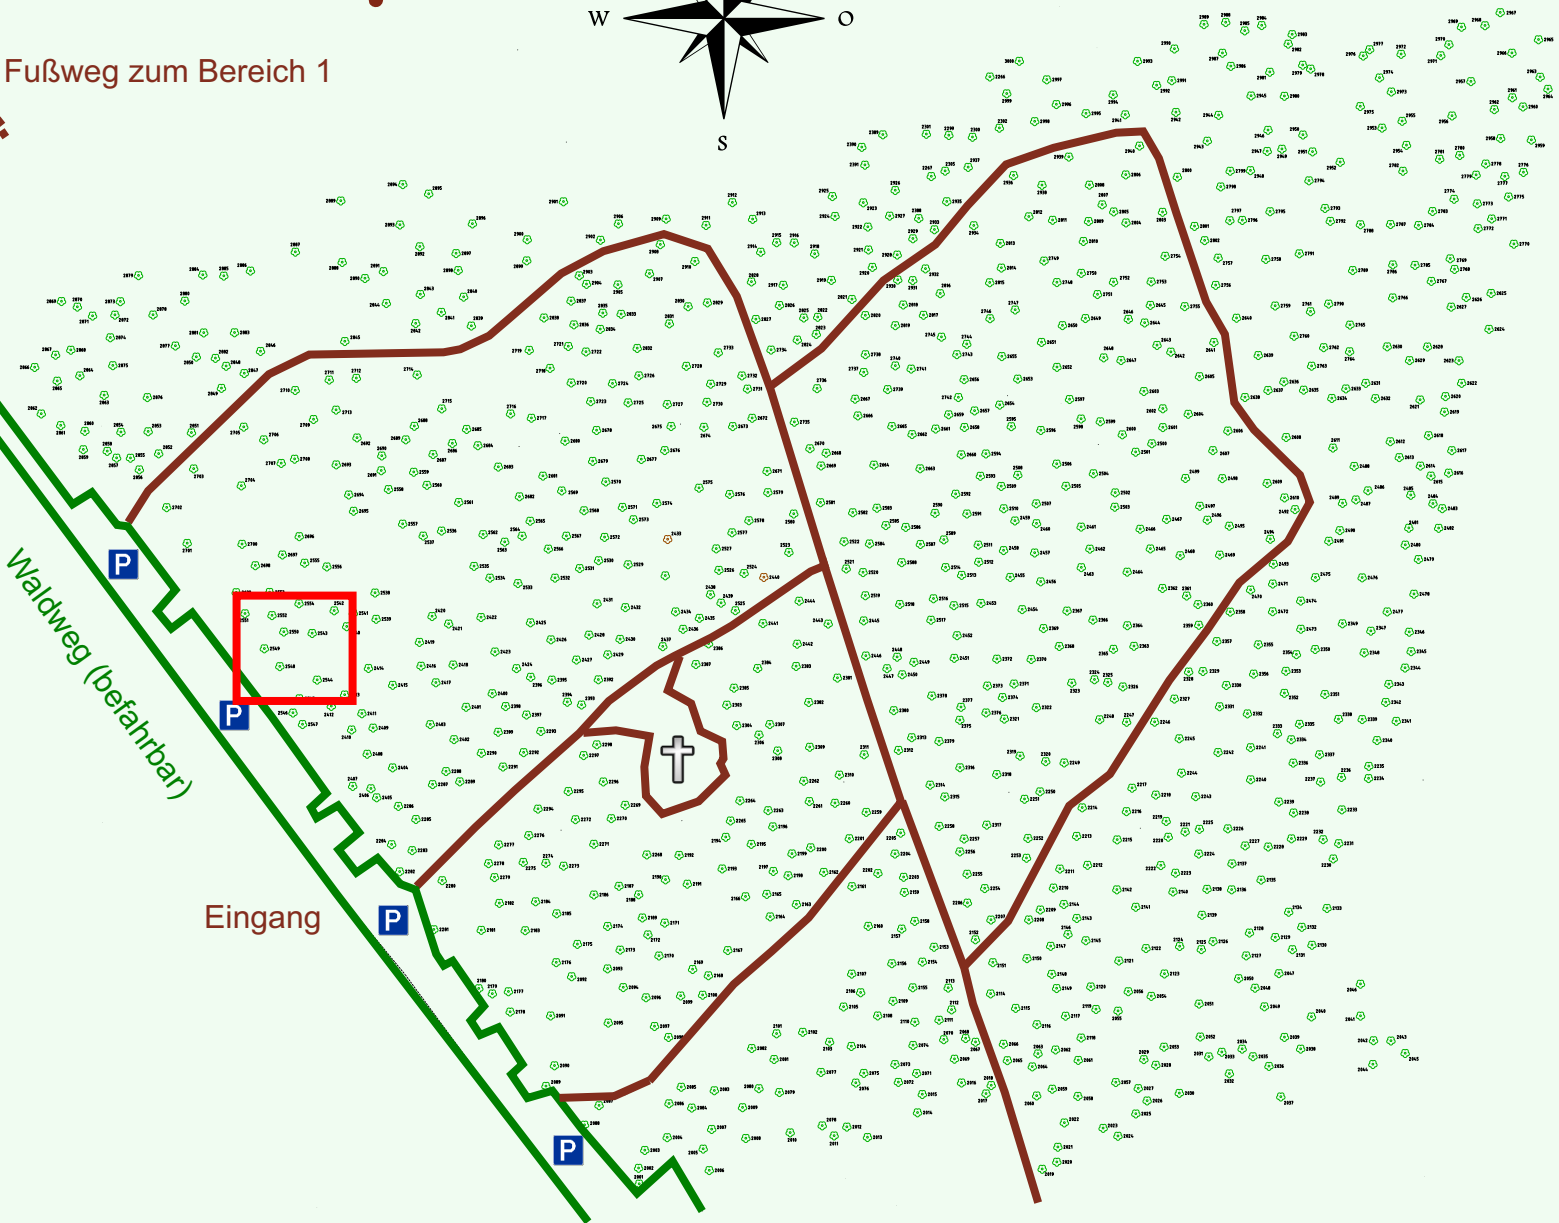

Ruhewald Rhein Hessische Schweiz Bereich 2

Waldweg (befahrbar)

Eingang

Wendehammer

QR Code:
www.ruhewald-rhein Hessische-schweiz.de