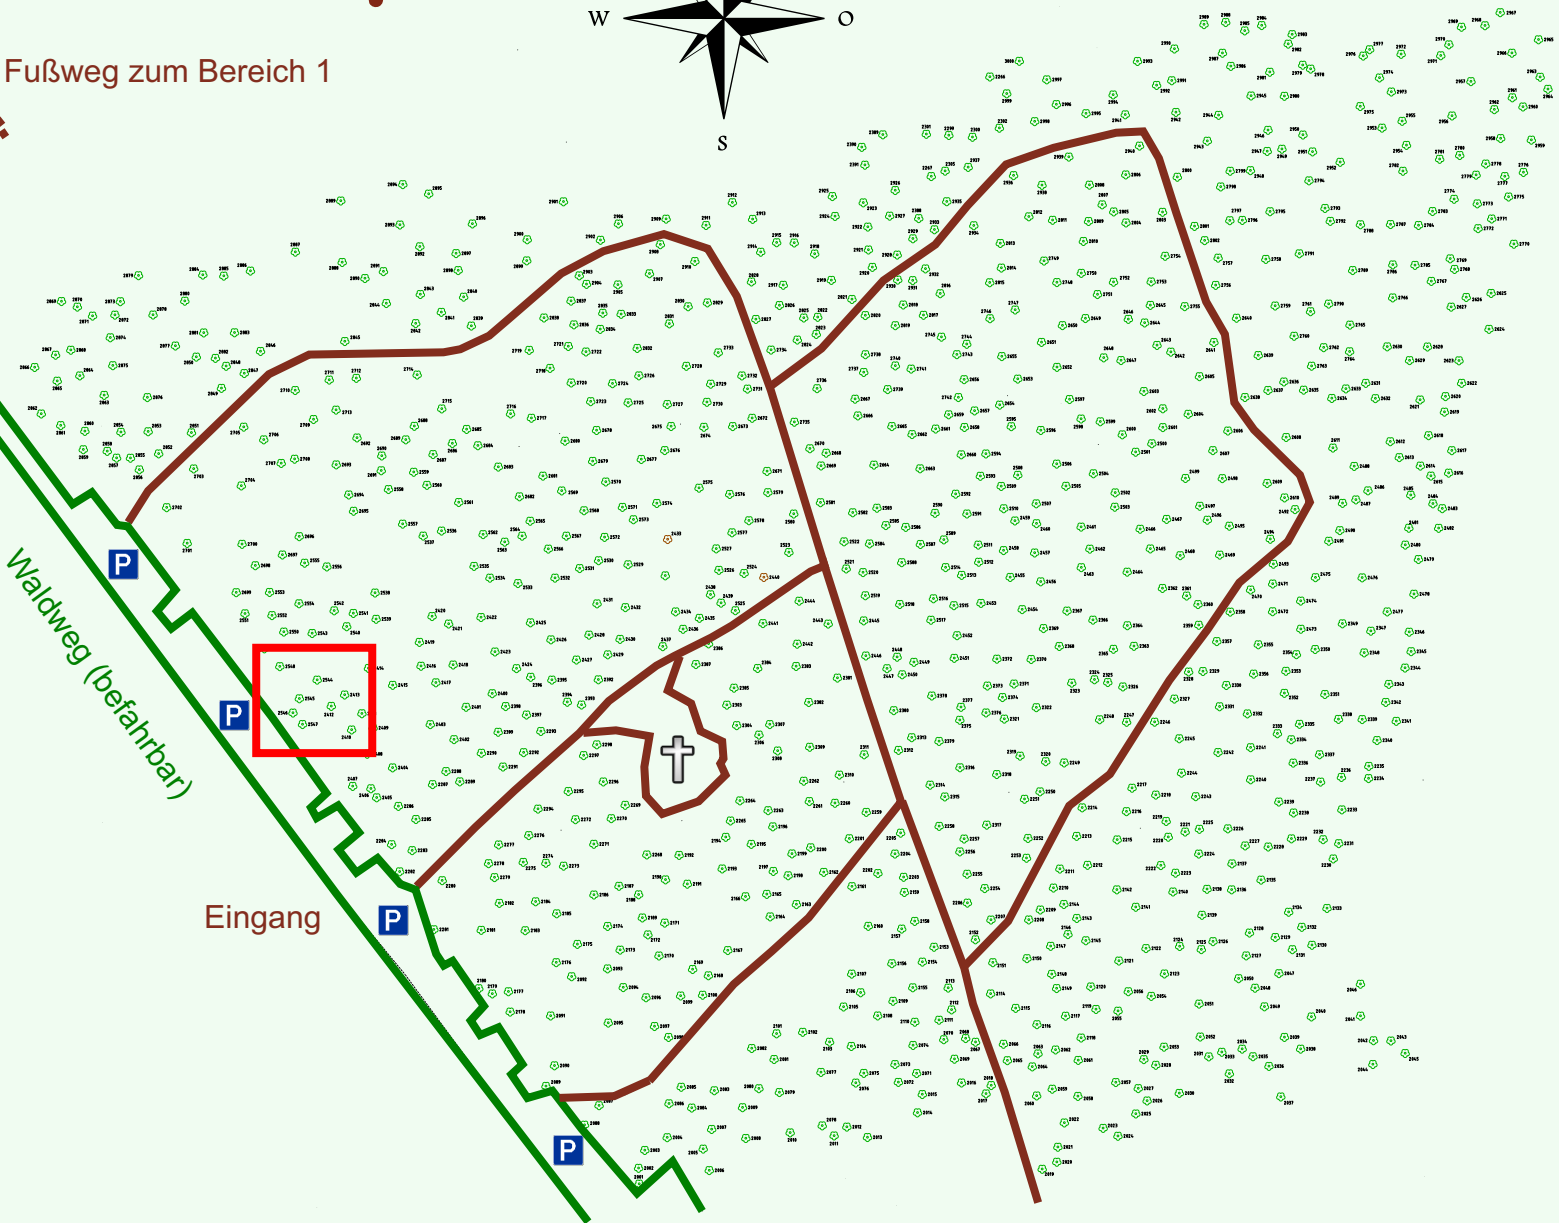

Ruhewald Rhein Hessische Schweiz Bereich 2

Waldweg (befahrbar)

Eingang

Wendehammer

QR Code:
www.ruhewald-rhein Hessische-schweiz.de

2702

2701

2700

2698

2699

2551

2549

2548

2546

2547

2410

2404

2403

2288

2287

2289

2401

2402

2290

2291

2292

2294

2400

2398

2397

2399

2293