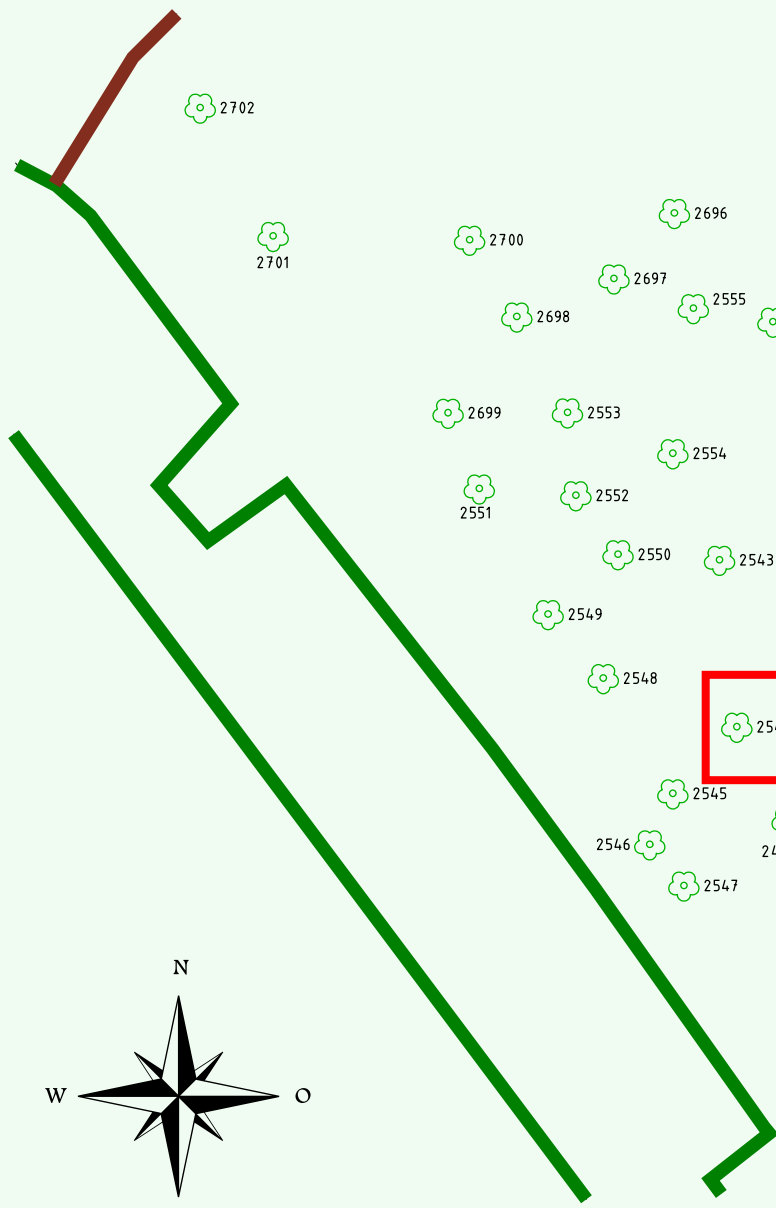

Ruhewald Rhein Hessische Schweiz Bereich 2

Waldweg (befahrbar)

Eingang

Wendehammer

QR Code:
www.ruhewald-rhein Hessische-schweiz.de

2702

2701

2700

2698

2699

2551

2549

2548

2546

2547

2410

2404

2403

2288

2287

2289

2401

2402

2290

2291

2292

2294

2400

2398

2397

2399

2293