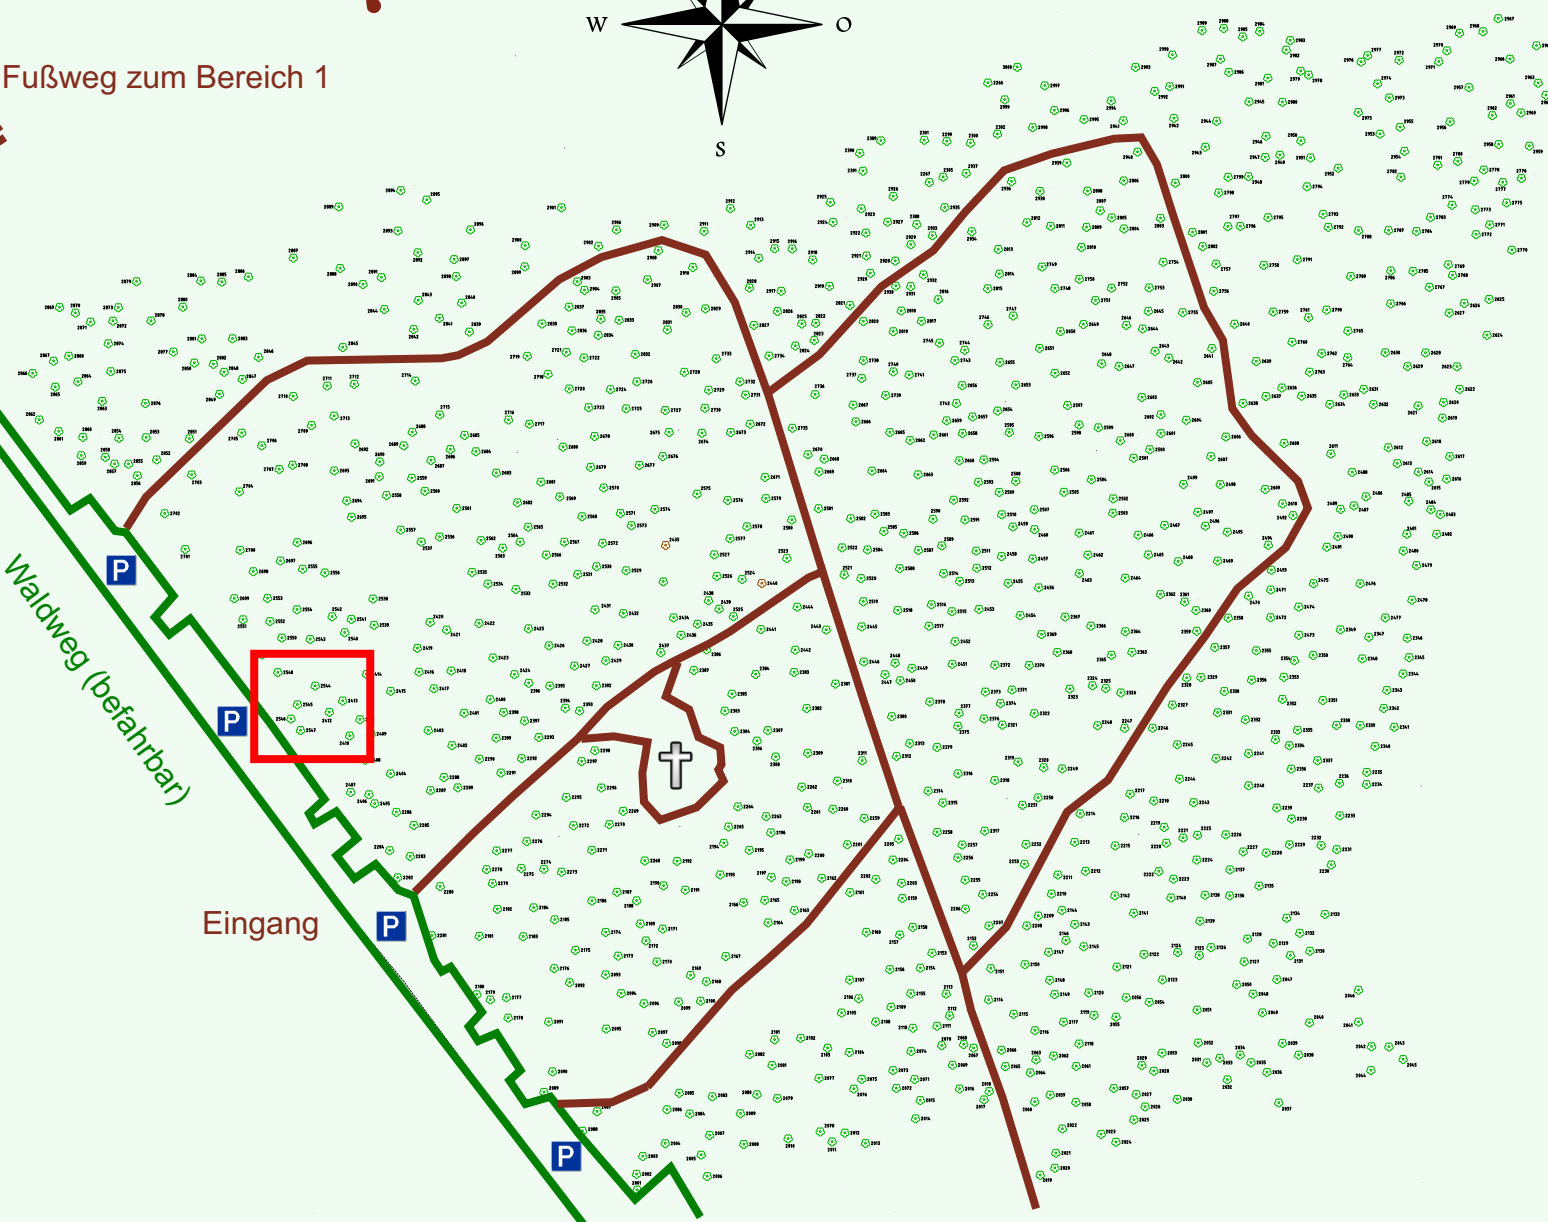

# Ruhewald Rhein Hessische Schweiz Bereich 2

Waldweg (befahrbar)

Eingang

Wendehammer

QR Code:  
[www.ruhewald-rhein Hessische-schweiz.de](http://www.ruhewald-rhein Hessische-schweiz.de)