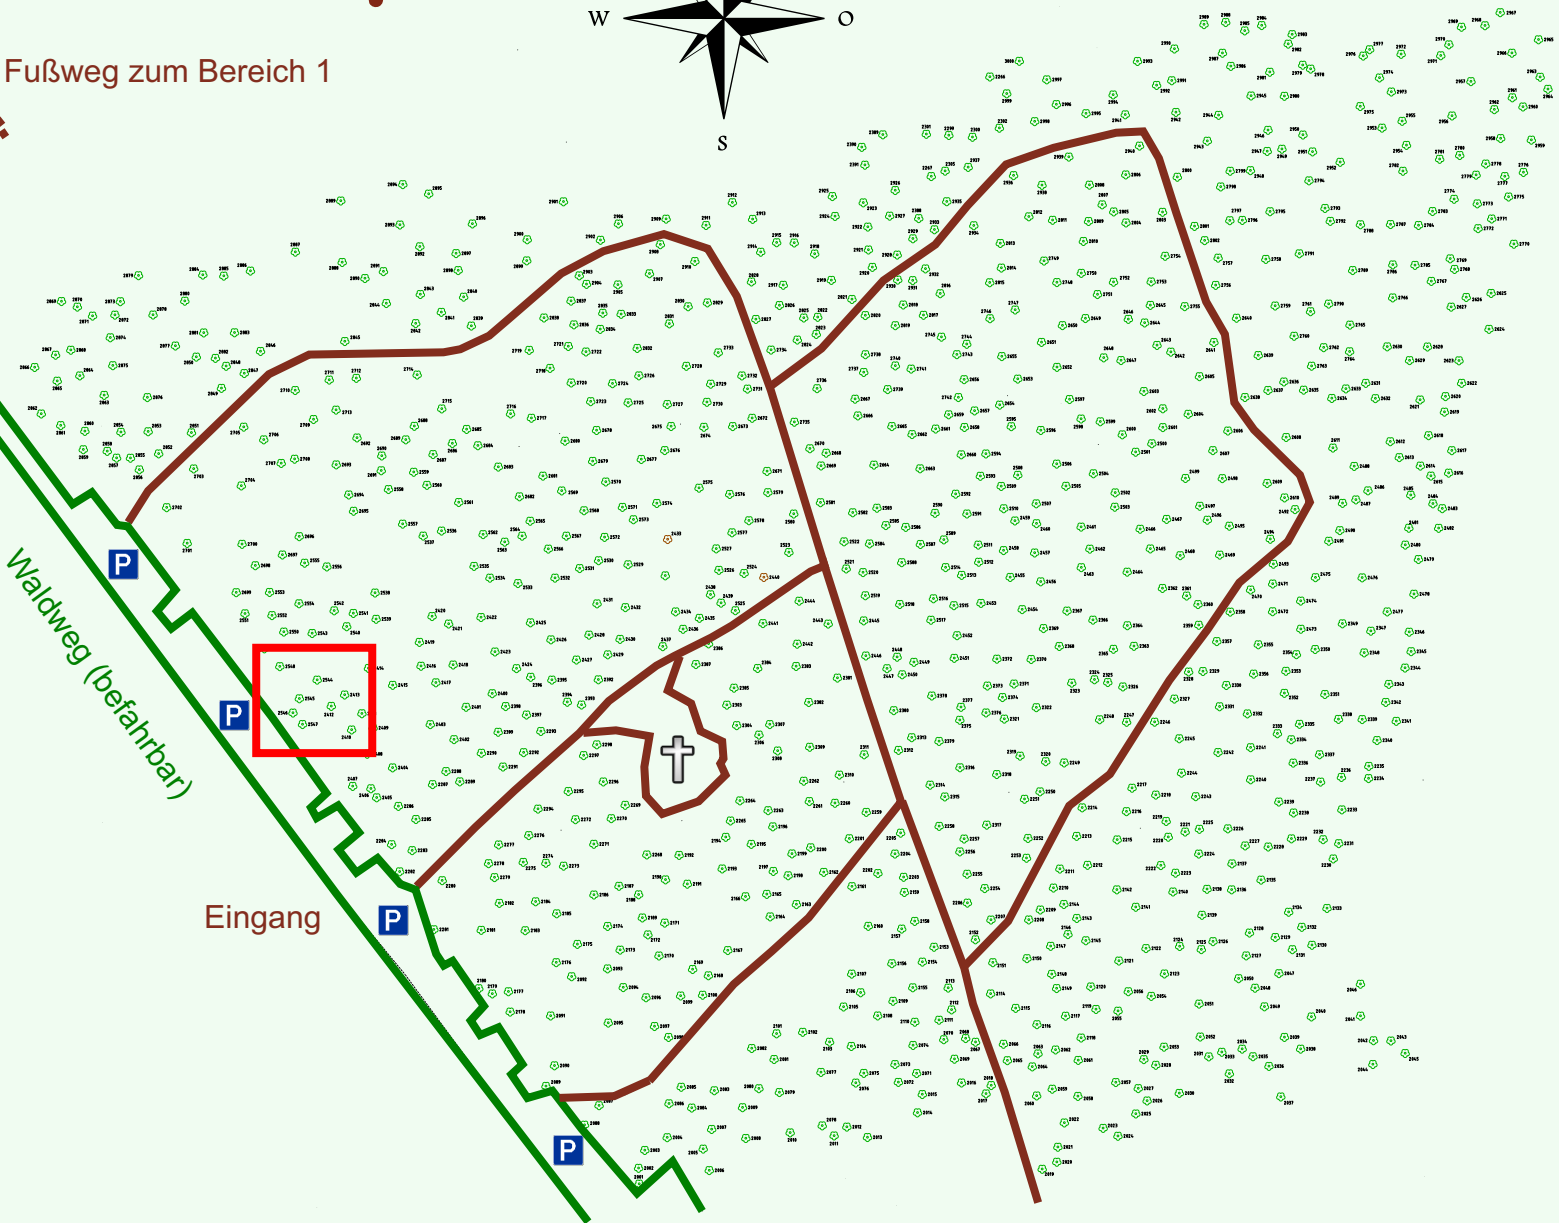

Ruhewald Rhein Hessische Schweiz Bereich 2

Waldweg (befahrbar)

Eingang

Wendehammer

QR Code:
www.ruhewald-rhein Hessische-schweiz.de

2702

2701

2700

2698

2699

2551

2549

2548

2546

2547

2545

2544

2550

2554

2552

2553

2697

2696

2556

2398

2396

2397

2399

2290

2291

2292

2294