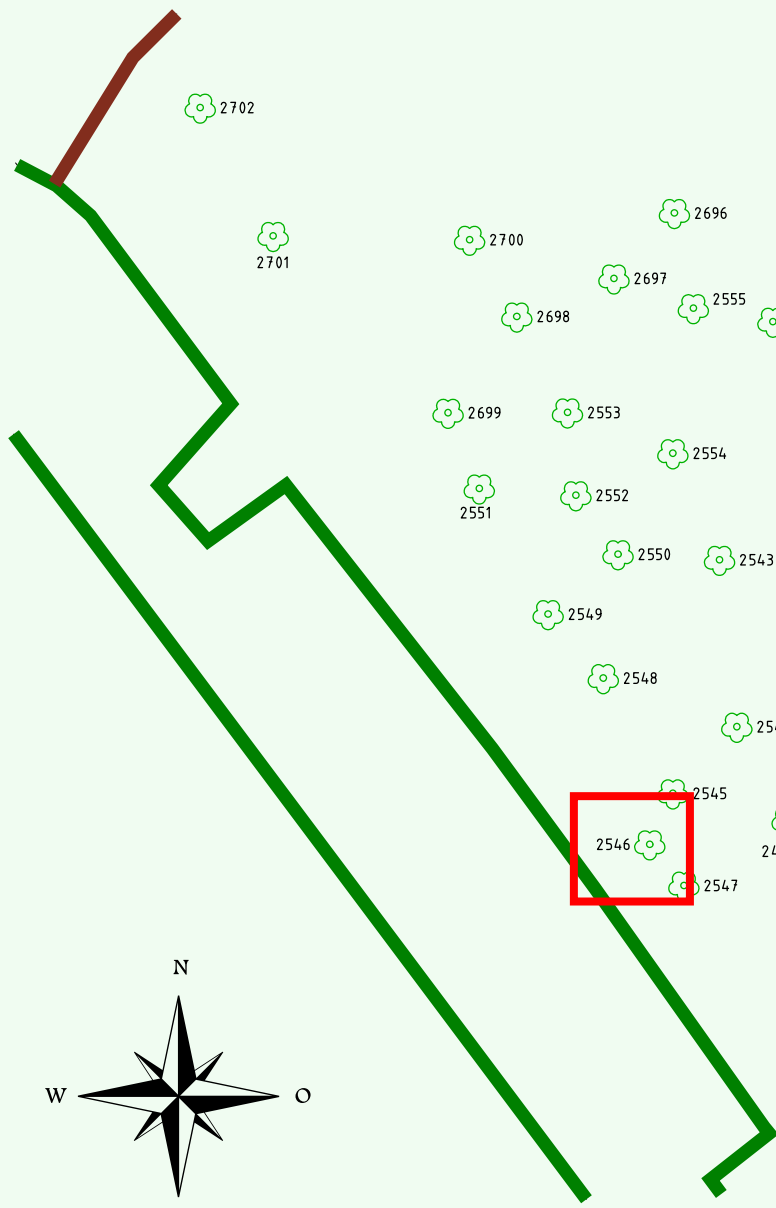

Ruhewald Rhein Hessische Schweiz Bereich 2

Waldweg (befahrbar)

Eingang

Wendehammer

QR Code:
www.ruhewald-rhein Hessische-schweiz.de

2702

2701

2700

2698

2699

2551

2549

2548

2546

2547

2545

2544

2550

2554

2552

2553

2697

2696

2556

2533

2420

2421

2419

2416

2418

2417

2403