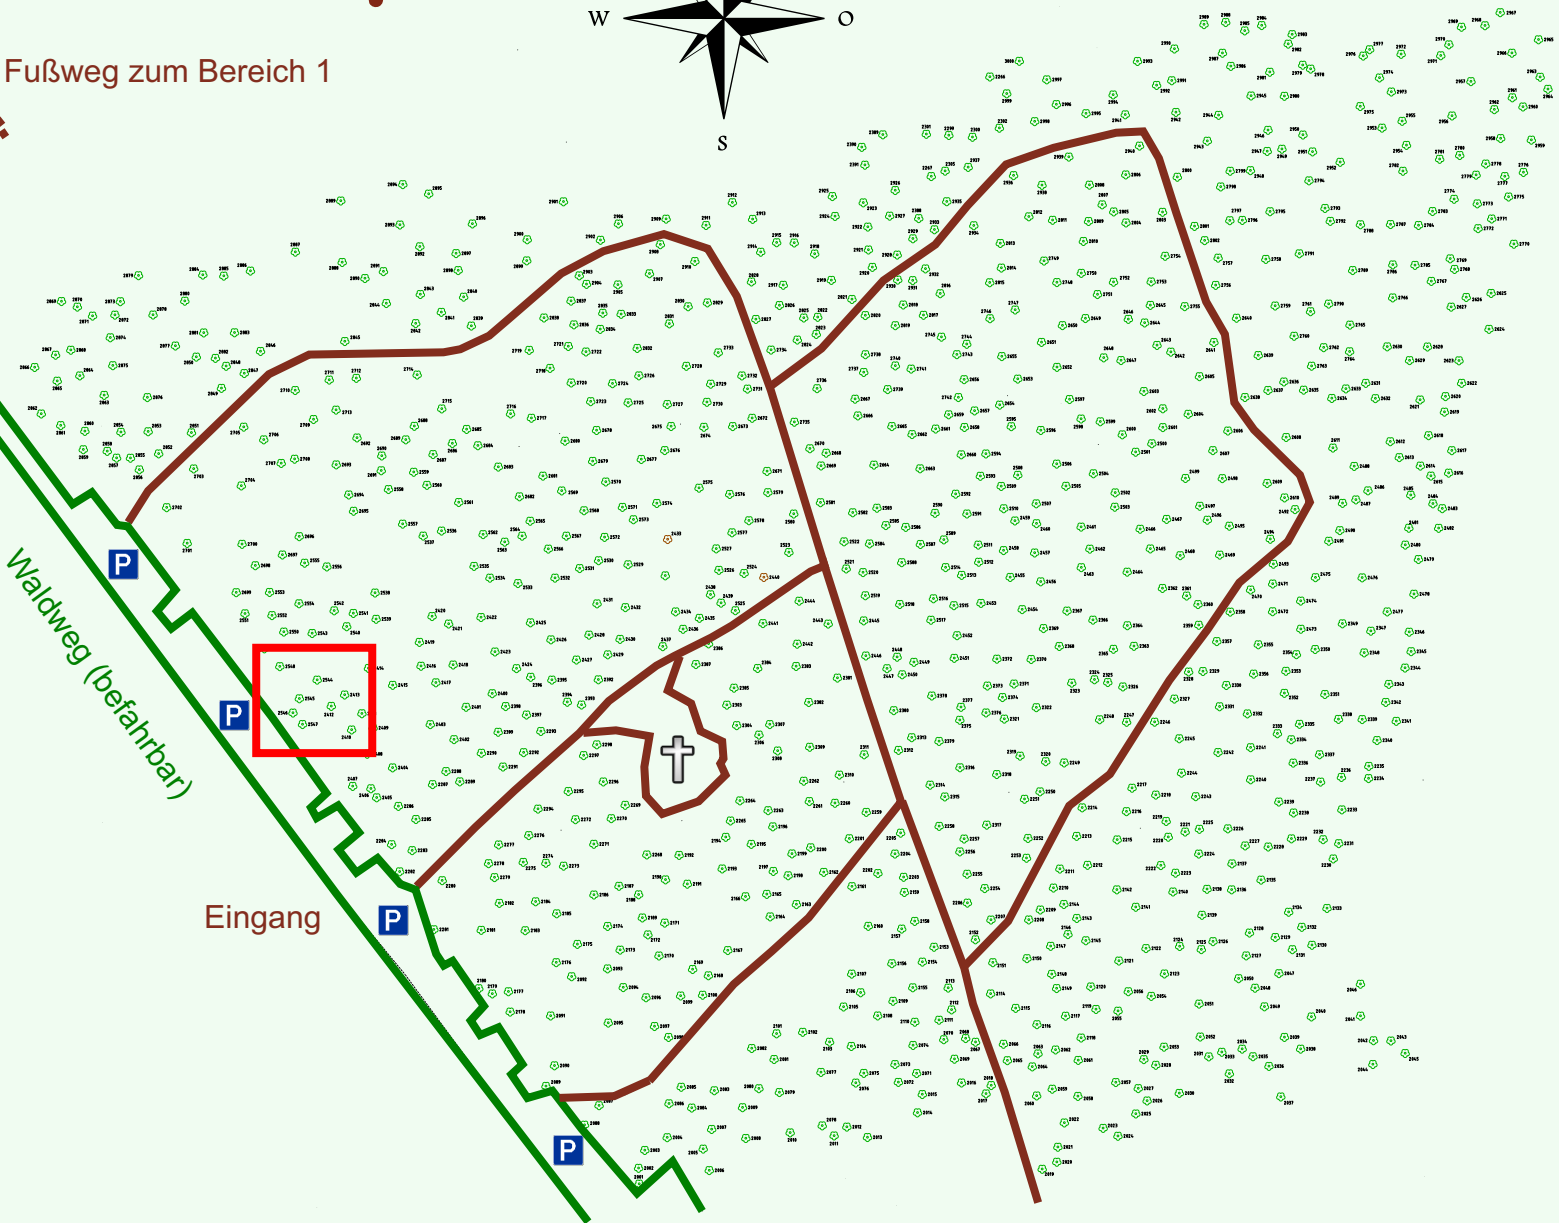

# Ruhewald Rhein Hessische Schweiz Bereich 2

Waldweg (befahrbar)

Eingang

Wendehammer

QR Code:  
[www.ruhewald-rhein Hessische-schweiz.de](http://www.ruhewald-rhein Hessische-schweiz.de)

2702

2695

2568

2571

2701

2700

2696

2557

2536

2562

2564