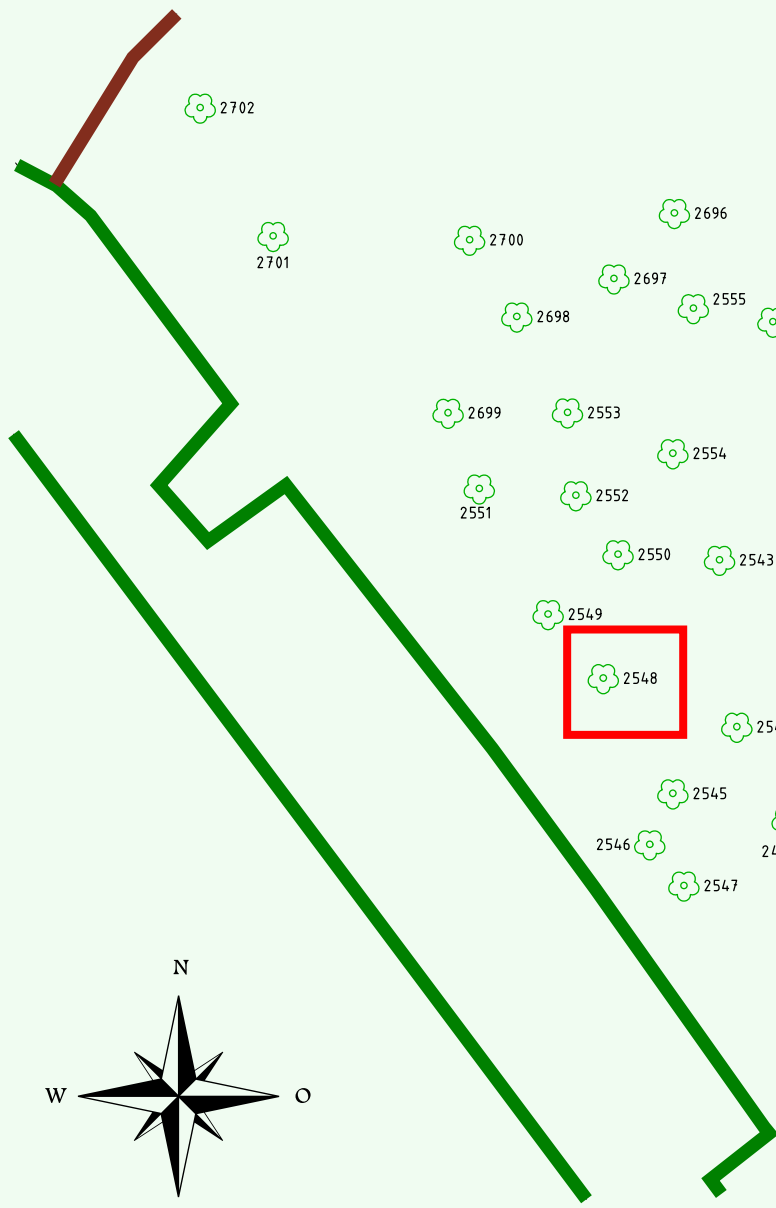

Ruhewald Rhein Hessische Schweiz Bereich 2

Waldweg (befahrbar)

Eingang

Wendehammer

QR Code:
www.ruhewald-rhein Hessische-schweiz.de

2702

2701

2700

2698

2699

2551

2549

2548

2546

2695

2696

2697

2555

2556

2553

2554

2552

2550

2543

2402

2287

2288

2289

2557

2537

2536

2562