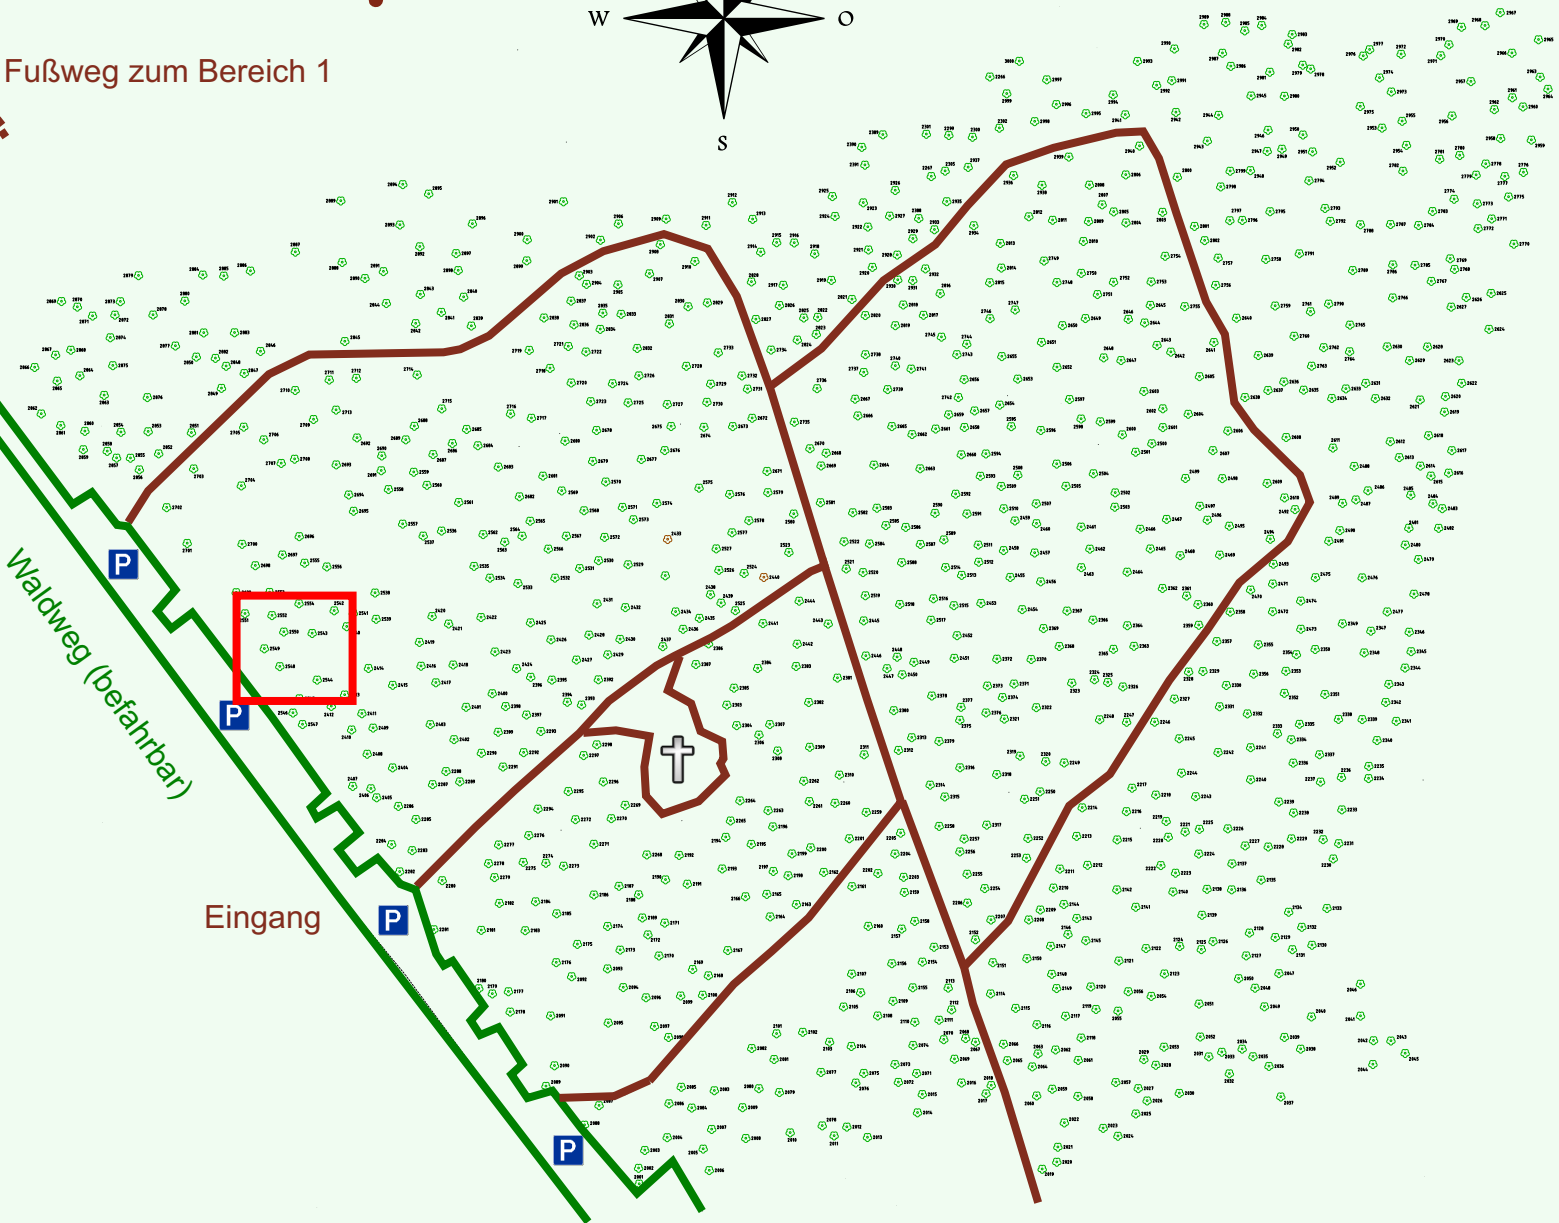

Ruhewald Rhein Hessische Schweiz Bereich 2

Waldweg (befahrbar)

Eingang

Wendehammer

QR Code:
www.ruhewald-rhein Hessische-schweiz.de

2702

2701

2700

2698

2699

2551

2549

2548

2546

2695

2696

2286

2414

2415

2419

2416

2418

2417

2403

2399

2293

2290

2292

2291

2294