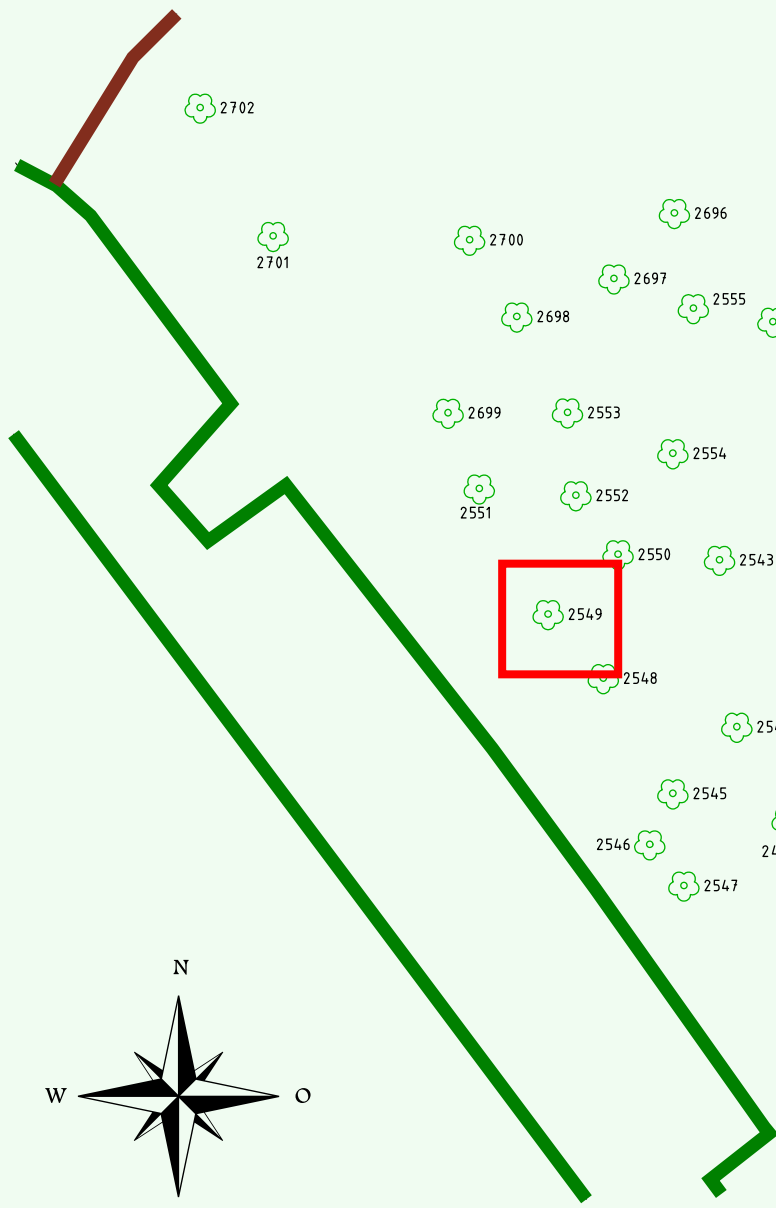

Ruhewald Rhein Hessische Schweiz Bereich 2

Fußweg zum Bereich 1

Waldweg (befahrbar)

Eingang

Wendehammer

QR Code:
www.ruhewald-rhein Hessische-schweiz.de

2702

2701

2700

2698

2699

2551

2549

2548

2553

2552

2550

2546

2545

2547

2696

2697

2554

2543

2423

2400

2398

2399

2291

2564

2533

2424