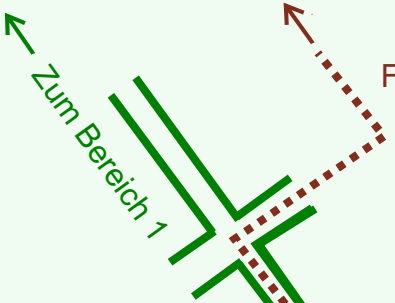

Ruhewald Rhein Hessische Schweiz Bereich 2

Fußweg zum Bereich 1

Waldweg (befahrbar)

Eingang

Wendehammer

QR Code:
www.ruhewald-rhein Hessische-schweiz.de

2702

2701