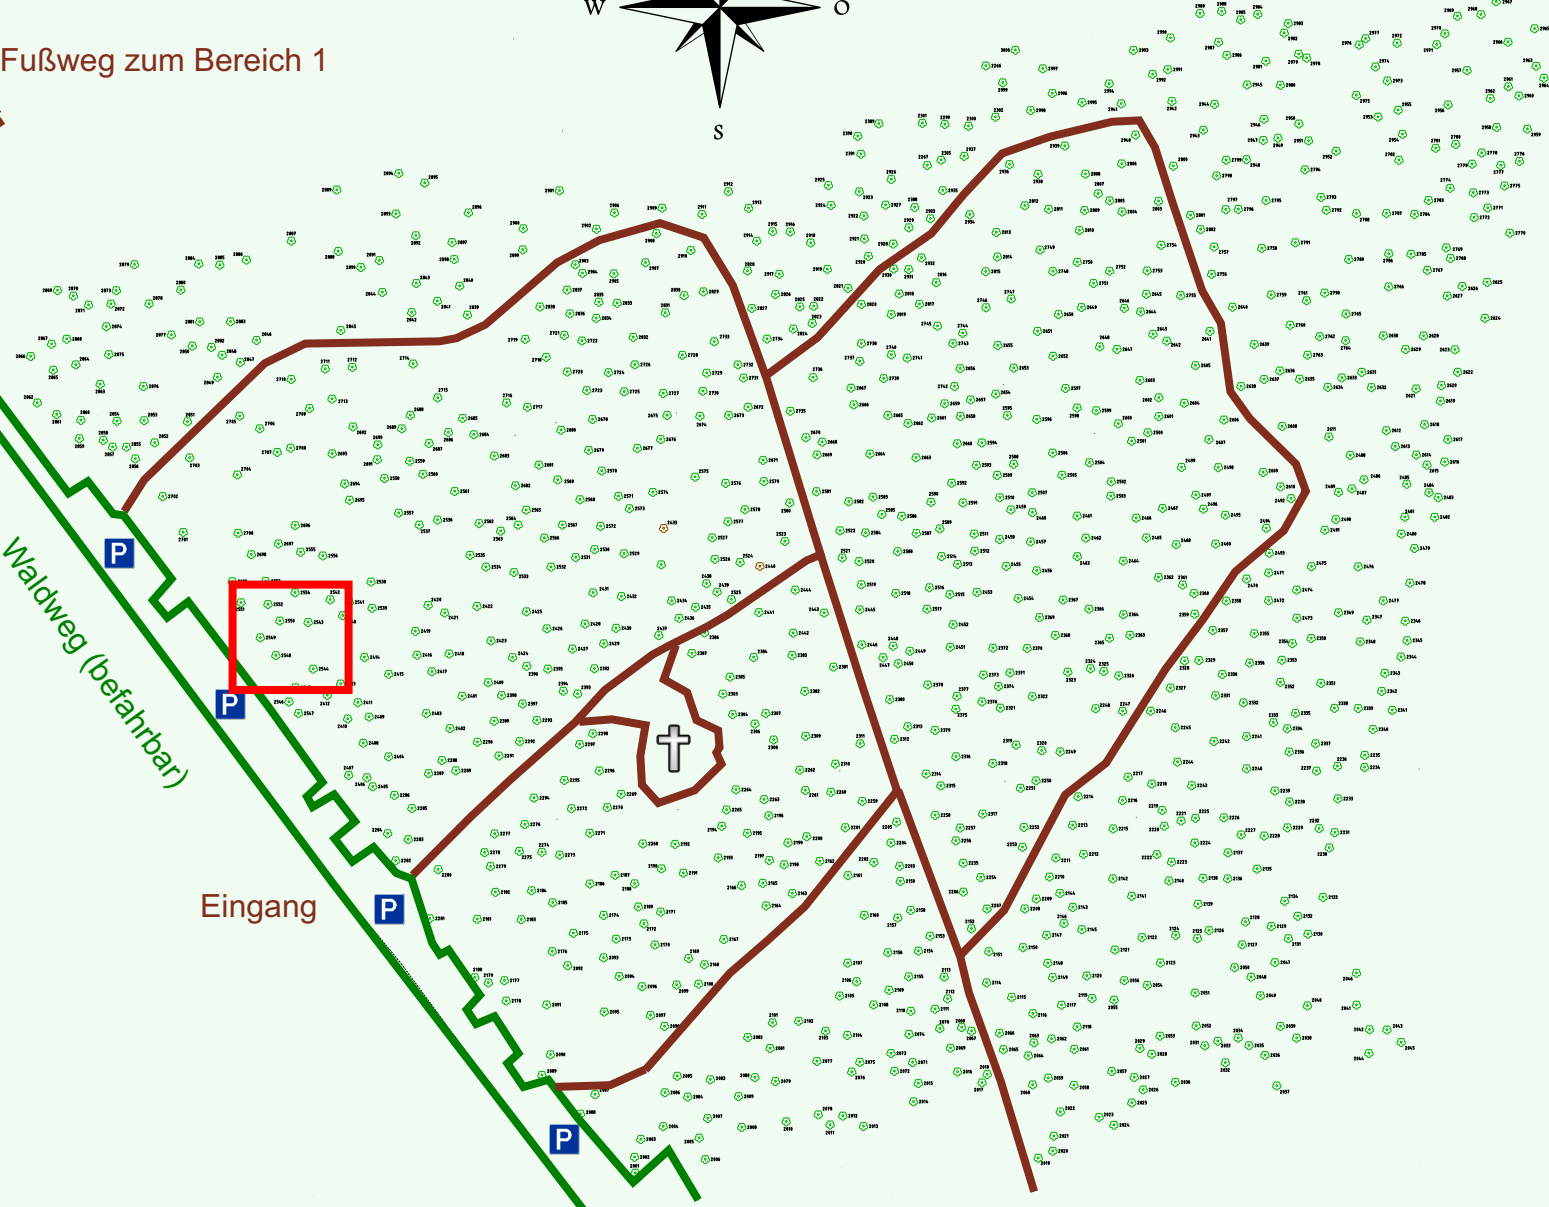

Ruhewald Rhein Hessische Schweiz Bereich 2

Fußweg zum Bereich 1

Waldweg (befahrbar)

Eingang

Wendehammer

QR Code:
www.ruhewald-rhein Hessische-schweiz.de

2702

2701