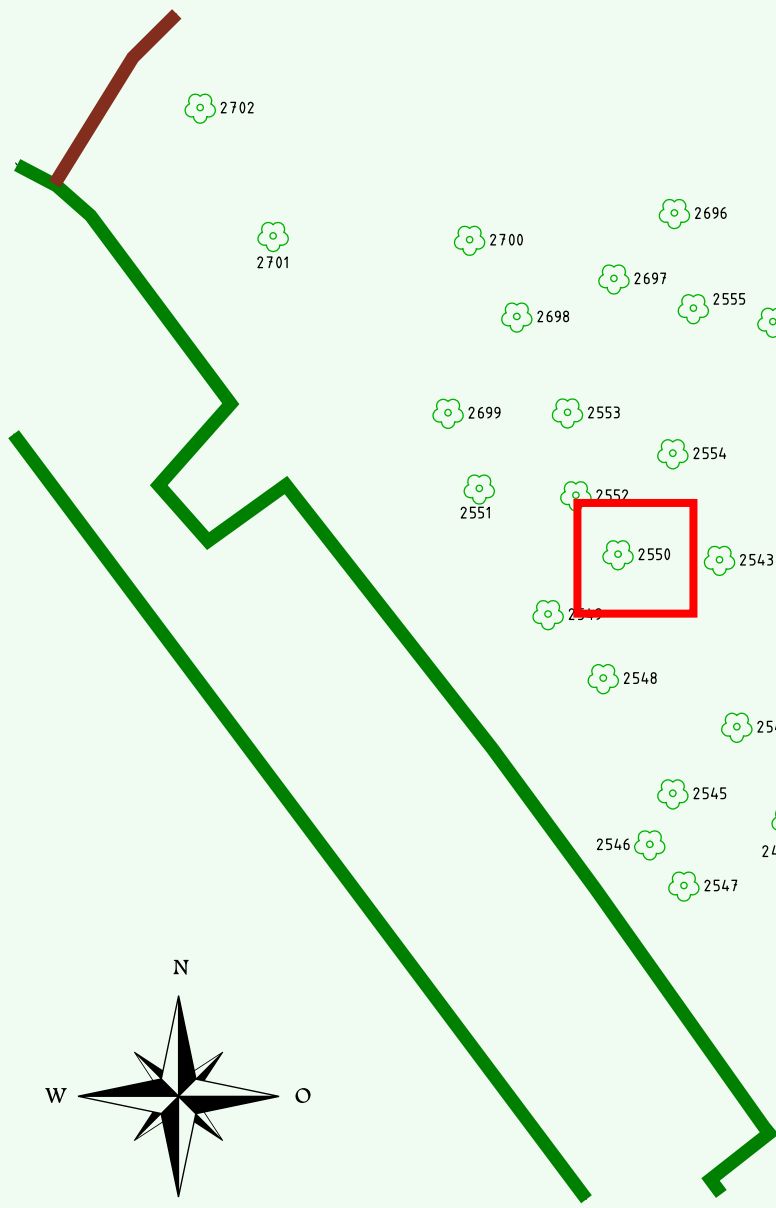

Ruhewald Rhein Hessische Schweiz Bereich 2

Waldweg (befahrbar)

Eingang

Wendehammer

QR Code:
www.ruhewald-rhein Hessische-schweiz.de

2702

2701

2700

2698

2699

2551

2552

2547

2548

2546

2547

2545

2544

2412

2410

2407

2406

2405

2286

2409

2408

2404

2696

2697

2555

2556

2553