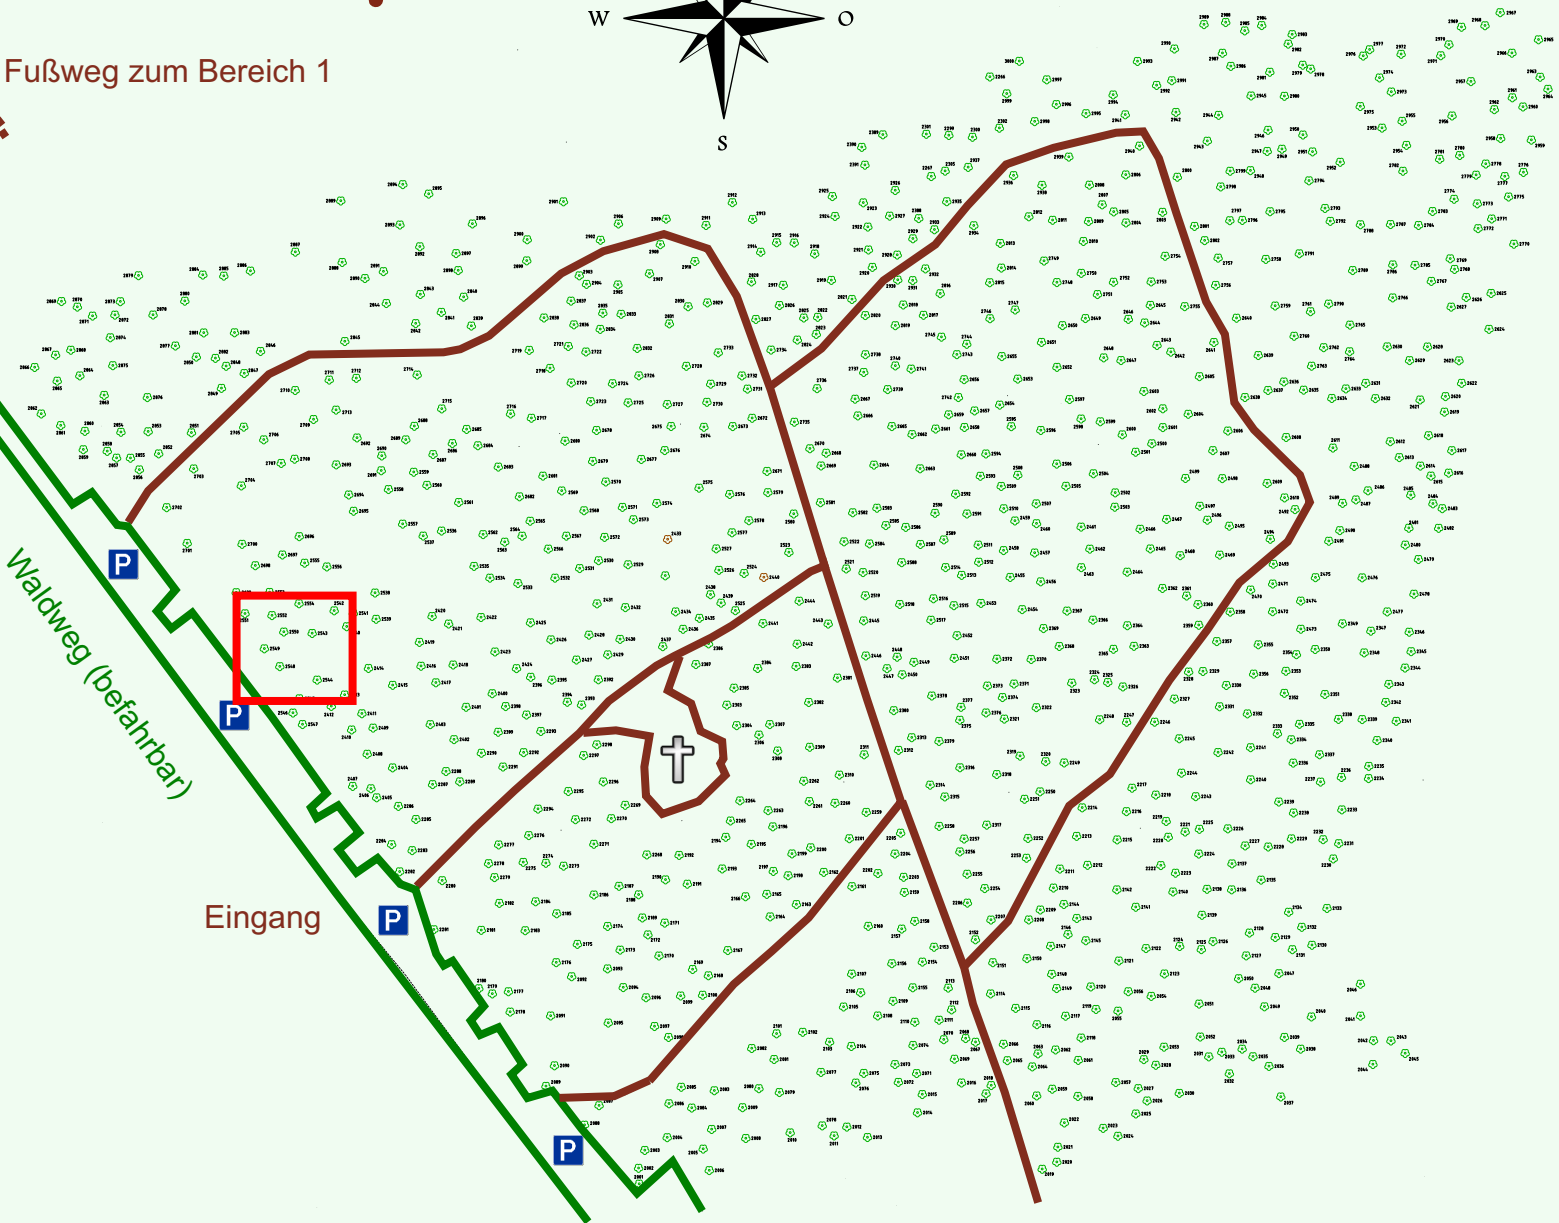

Ruhewald Rhein Hessische Schweiz Bereich 2

Waldweg (befahrbar)

Eingang

Wendehammer

QR Code:
www.ruhewald-rhein Hessische-schweiz.de

2702

2701

2700