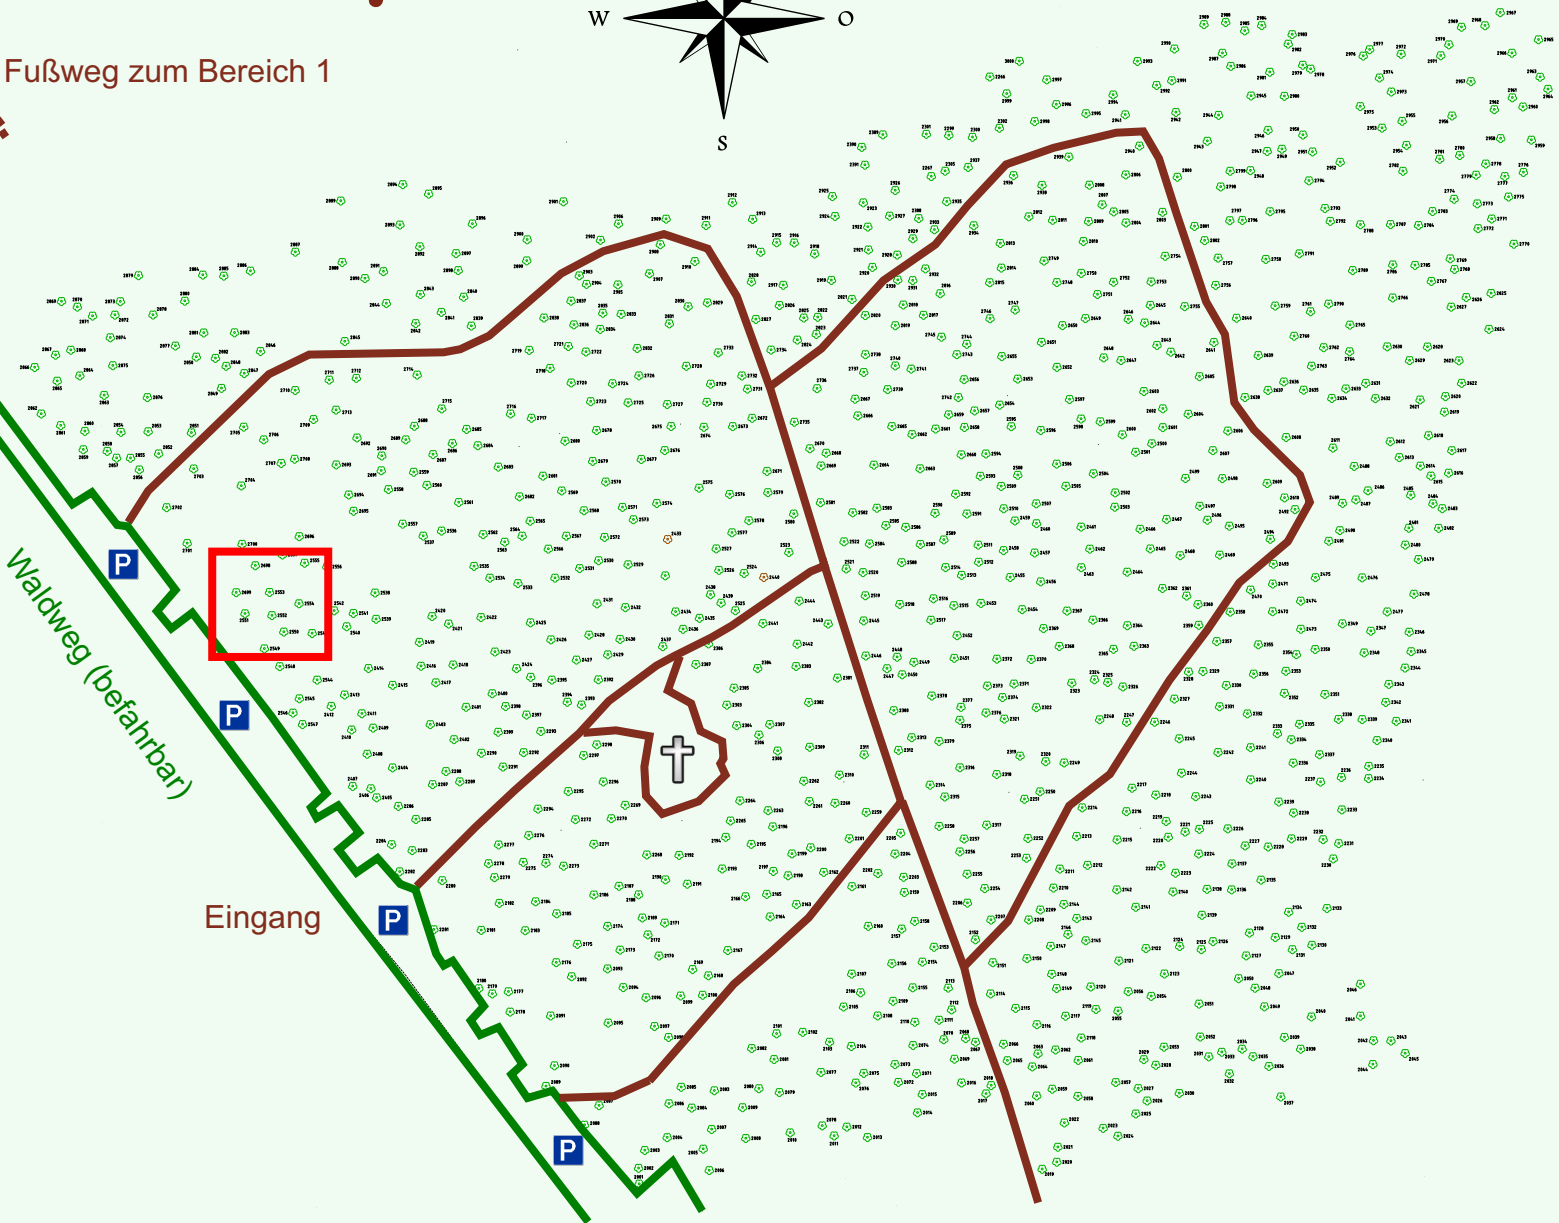

# Ruhewald Rhein Hessische Schweiz Bereich 2

Waldweg (befahrbar)

Eingang

Wendehammer

QR Code:  
[www.ruhewald-rhein Hessische-schweiz.de](http://www.ruhewald-rhein Hessische-schweiz.de)

2702

2695

2568

2571

2701

2700

2696

2557

2536

2562

2564

2292

2291

2286

2294