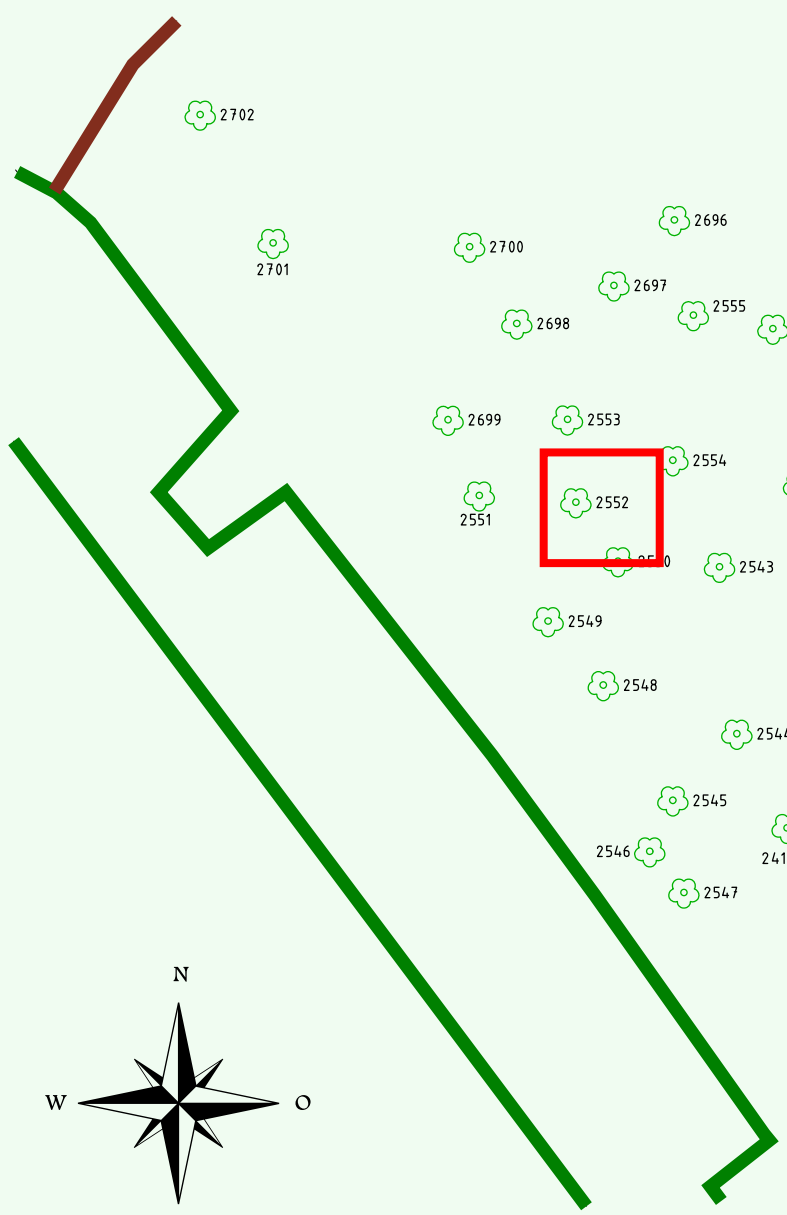

Ruhewald Rhein Hessische Schweiz Bereich 2

Waldweg (befahrbar)

Eingang

Wendehammer

QR Code:
www.ruhewald-rhein Hessische-schweiz.de

2702
2701

2700
2698

2697
2696

2555
2556

2699
2551

2553
2552

2554
2550

2542
2543

2541
2540

2538
2539

2549
2548

2409

2414

2415

2408

2404

2407

2406

2405

2533

2532

2531

2530

2529

2420

2421

2422