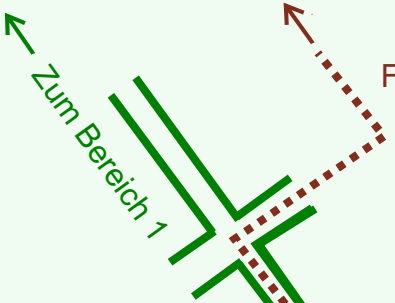

Ruhewald Rhein Hessische Schweiz Bereich 2

Waldweg (befahrbar)

Eingang

Wendehammer

QR Code:
www.ruhewald-rhein Hessische-schweiz.de

2702
2701

2700
2698

2697
2696