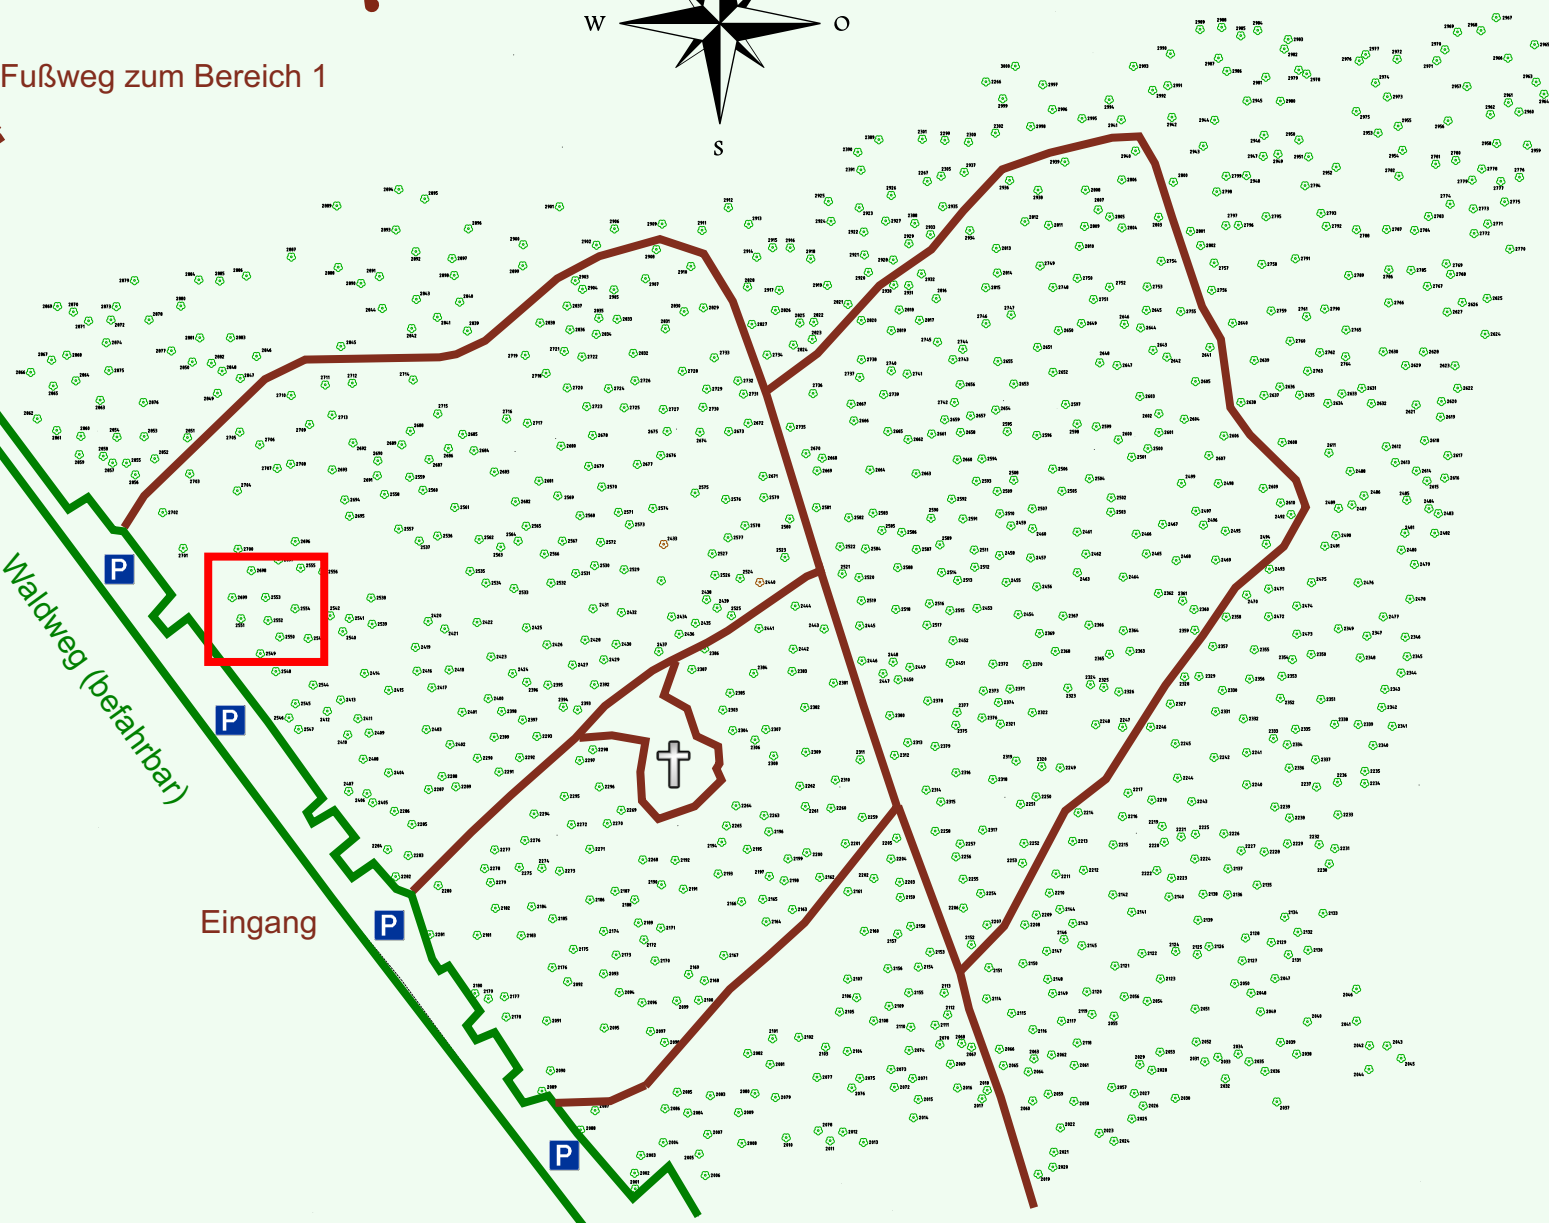

Ruhewald Rhein Hessische Schweiz Bereich 2

Waldweg (befahrbar)

Eingang

Wendehammer

QR Code:
www.ruhewald-rhein Hessische-schweiz.de

2702
2701

2700
2698

2697
2696

2555
2556

2699
2551

2553
2552

2554
2550

2542
2543

2541
2540

2538
2539

2549
2548

2393

2401

2398

2397

2392

2400

2399

2293

2402

2290

2292

2288

2287

2289

2294