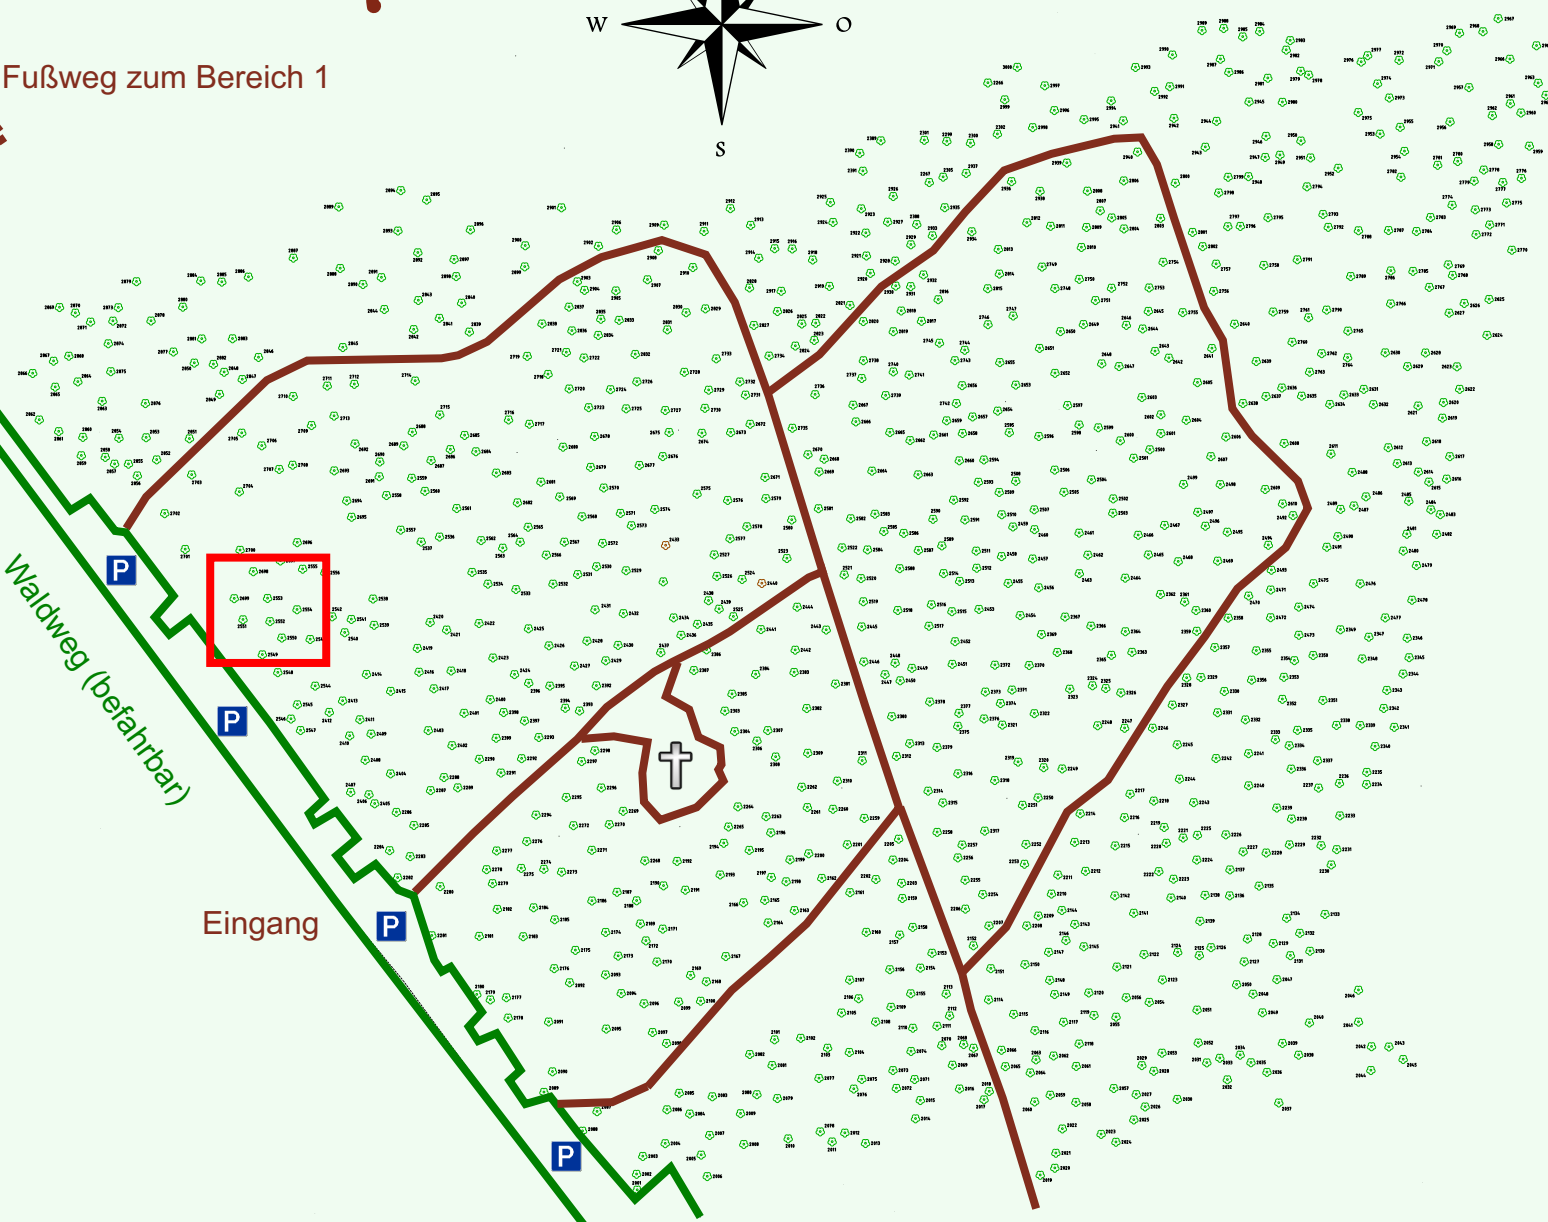

# Ruhewald Rhein Hessische Schweiz Bereich 2

Waldweg (befahrbar)

Eingang

Wendehammer

QR Code:  
[www.ruhewald-rhein Hessische-schweiz.de](http://www.ruhewald-rhein Hessische-schweiz.de)