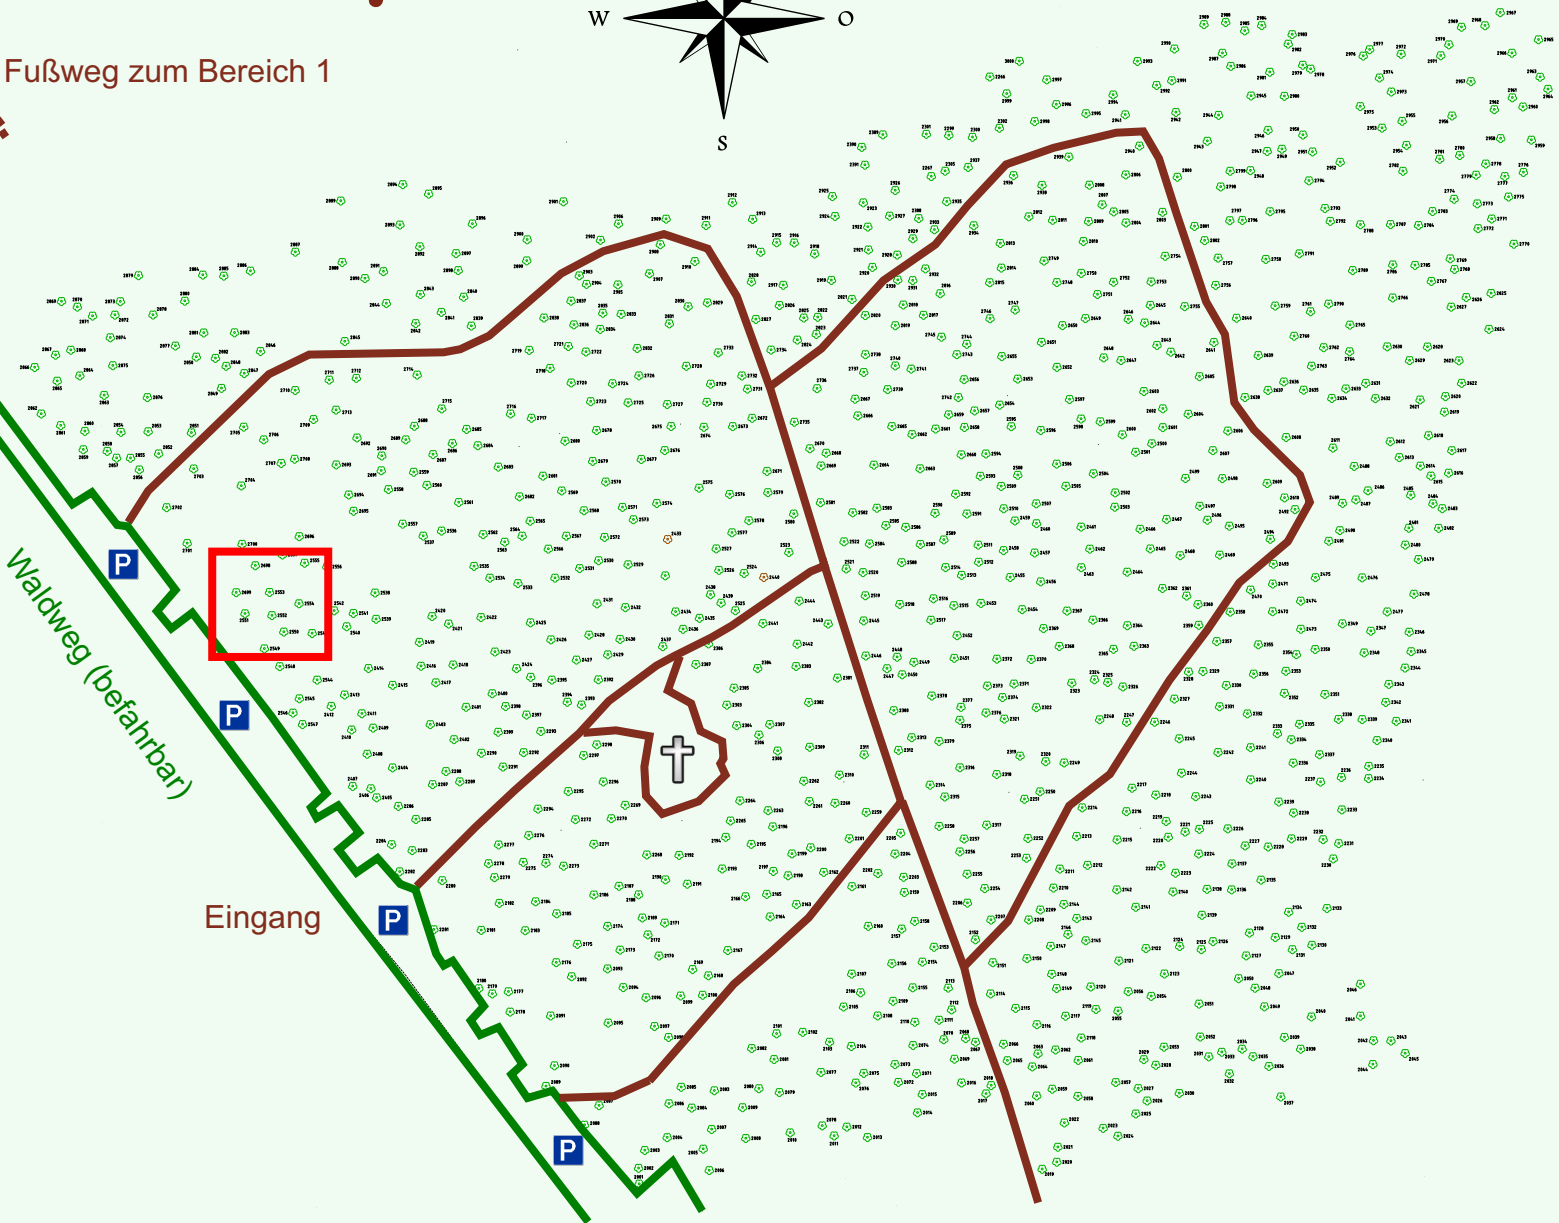

Ruhewald Rhein Hessische Schweiz Bereich 2

Fußweg zum Bereich 1

Waldweg (befahrbar)

Eingang

Wendehammer

QR Code:
www.ruhewald-rhein Hessische-schweiz.de