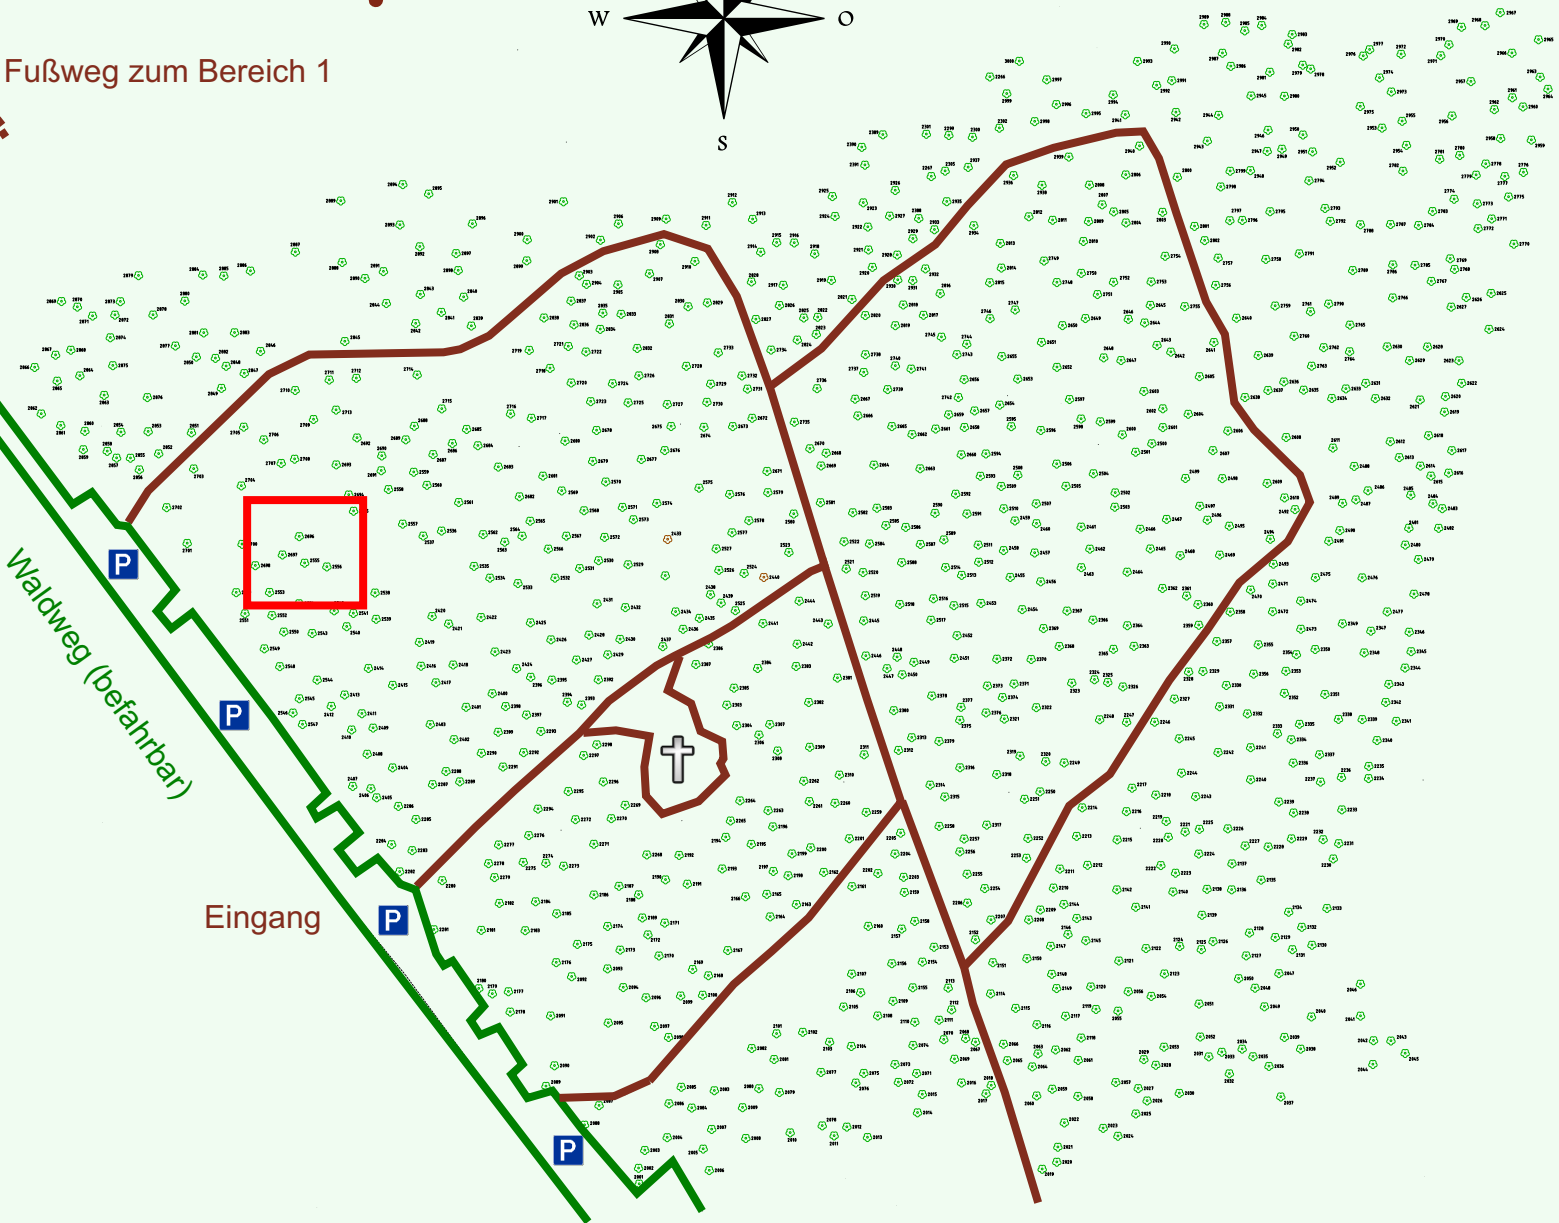

Ruhewald Rhein Hessische Schweiz Bereich 2

Fußweg zum Bereich 1

Waldweg (befahrbar)

Eingang

Wendehammer

QR Code:
www.ruhewald-rhein Hessische-schweiz.de

2702

2701

2700

2698

2699

2551

2549

2548

2546

2547

2418

2401

2403

2402

2290

2399

2292

2291

2394

2392

2400

2398

2397

2396

2393

2293