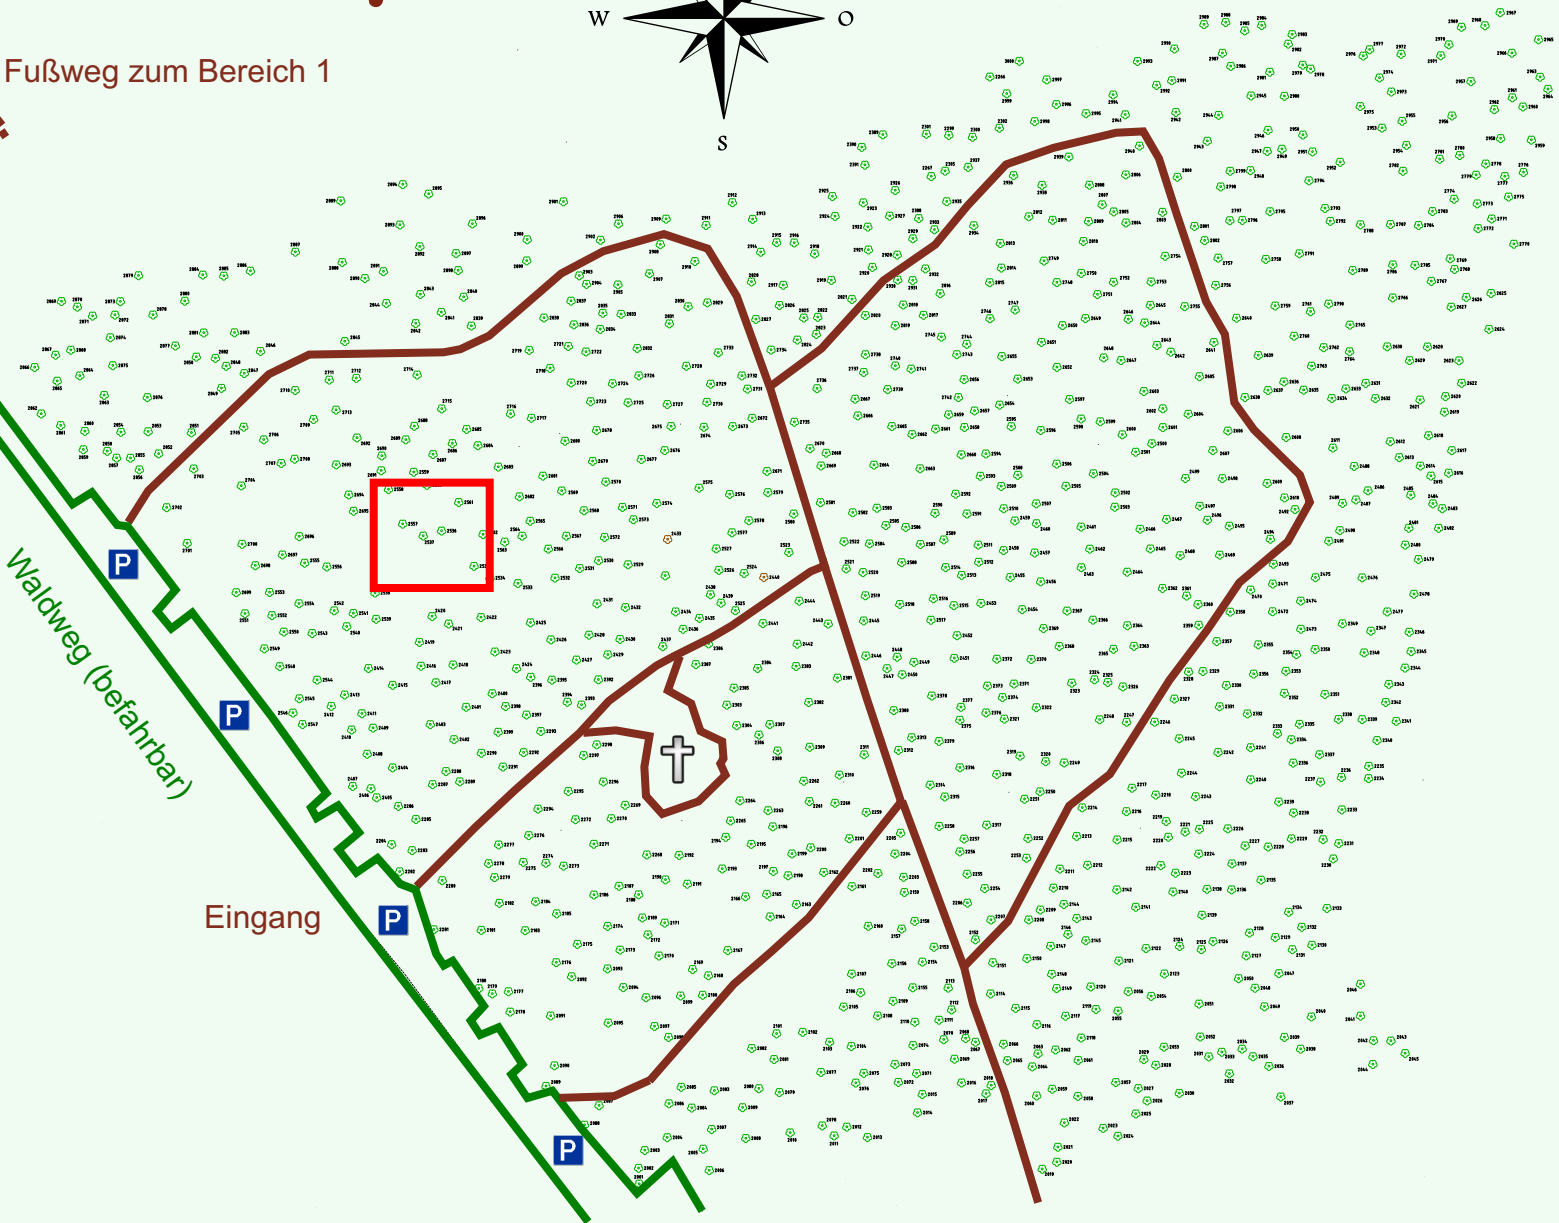

Ruhewald Rhein Hessische Schweiz Bereich 2

Waldweg (befahrbar)

Eingang

Wendehammer

QR Code:
www.ruhewald-rhein Hessische-schweiz.de