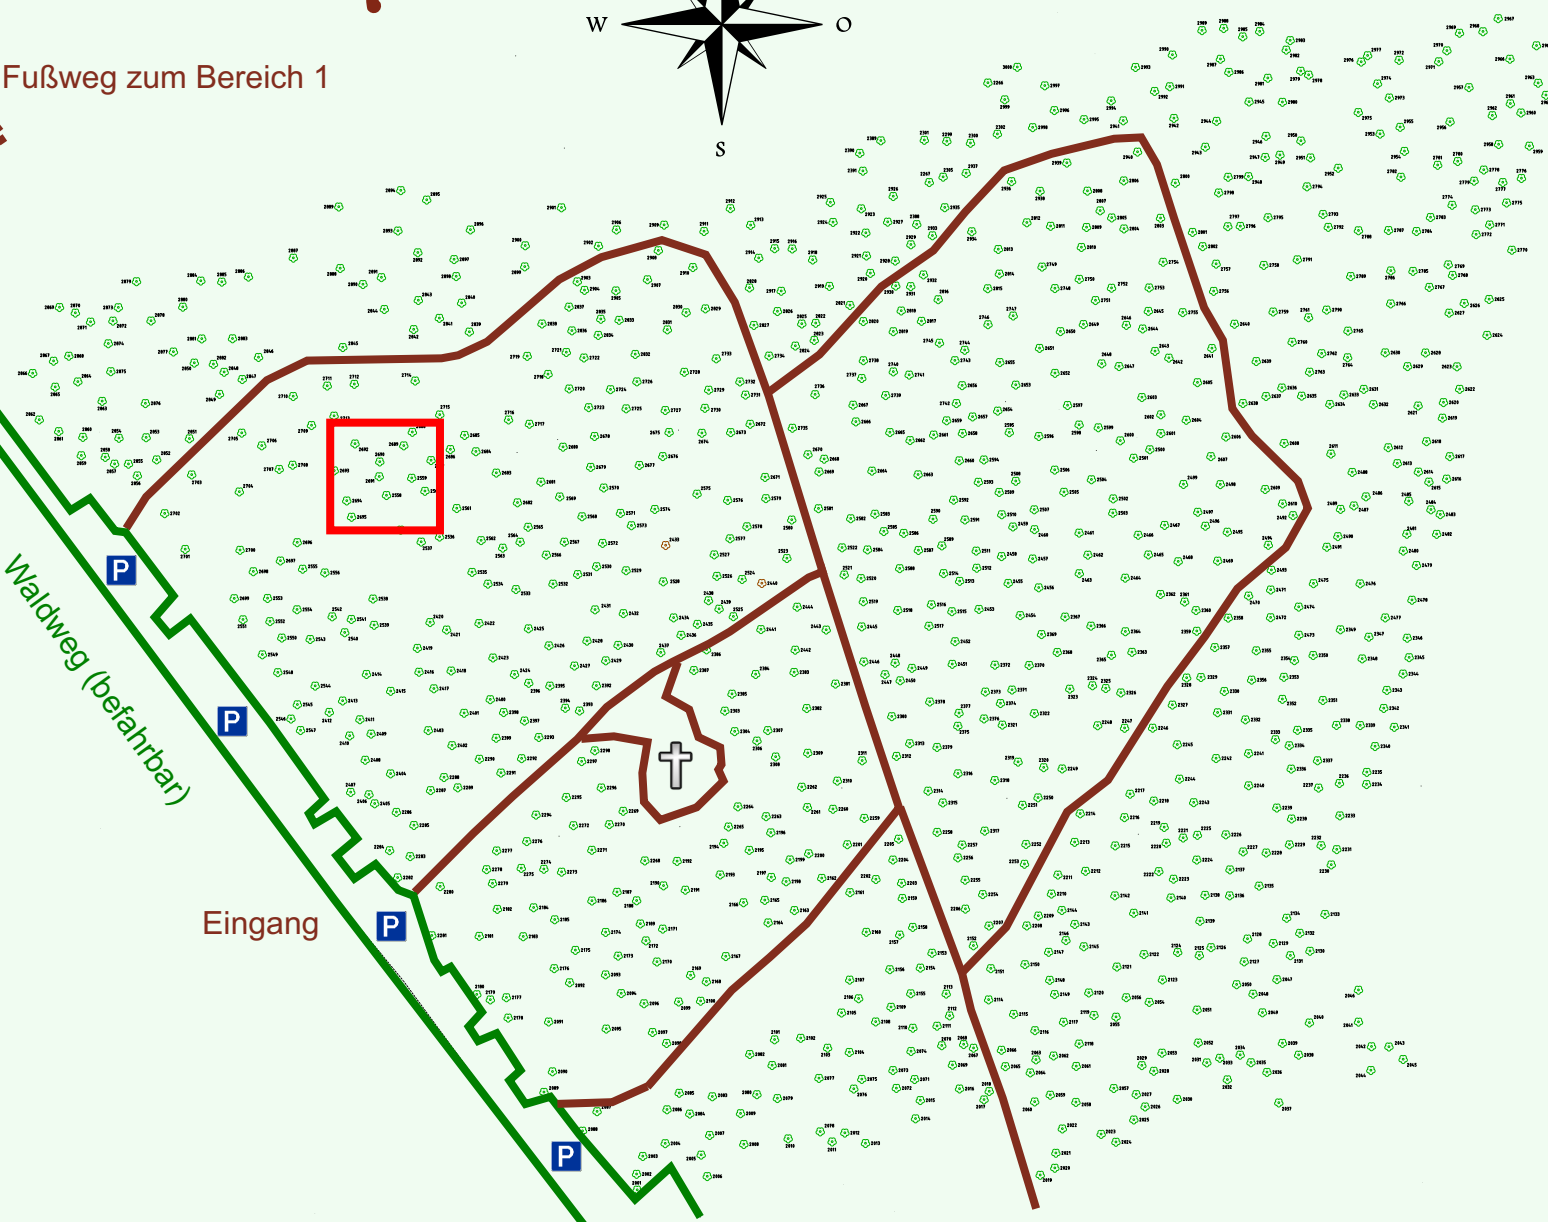

Ruhewald Rhein Hessische Schweiz Bereich 2

Waldweg (befahrbar)

Eingang

Wendehammer

QR Code:
www.ruhewald-rhein Hessische-schweiz.de