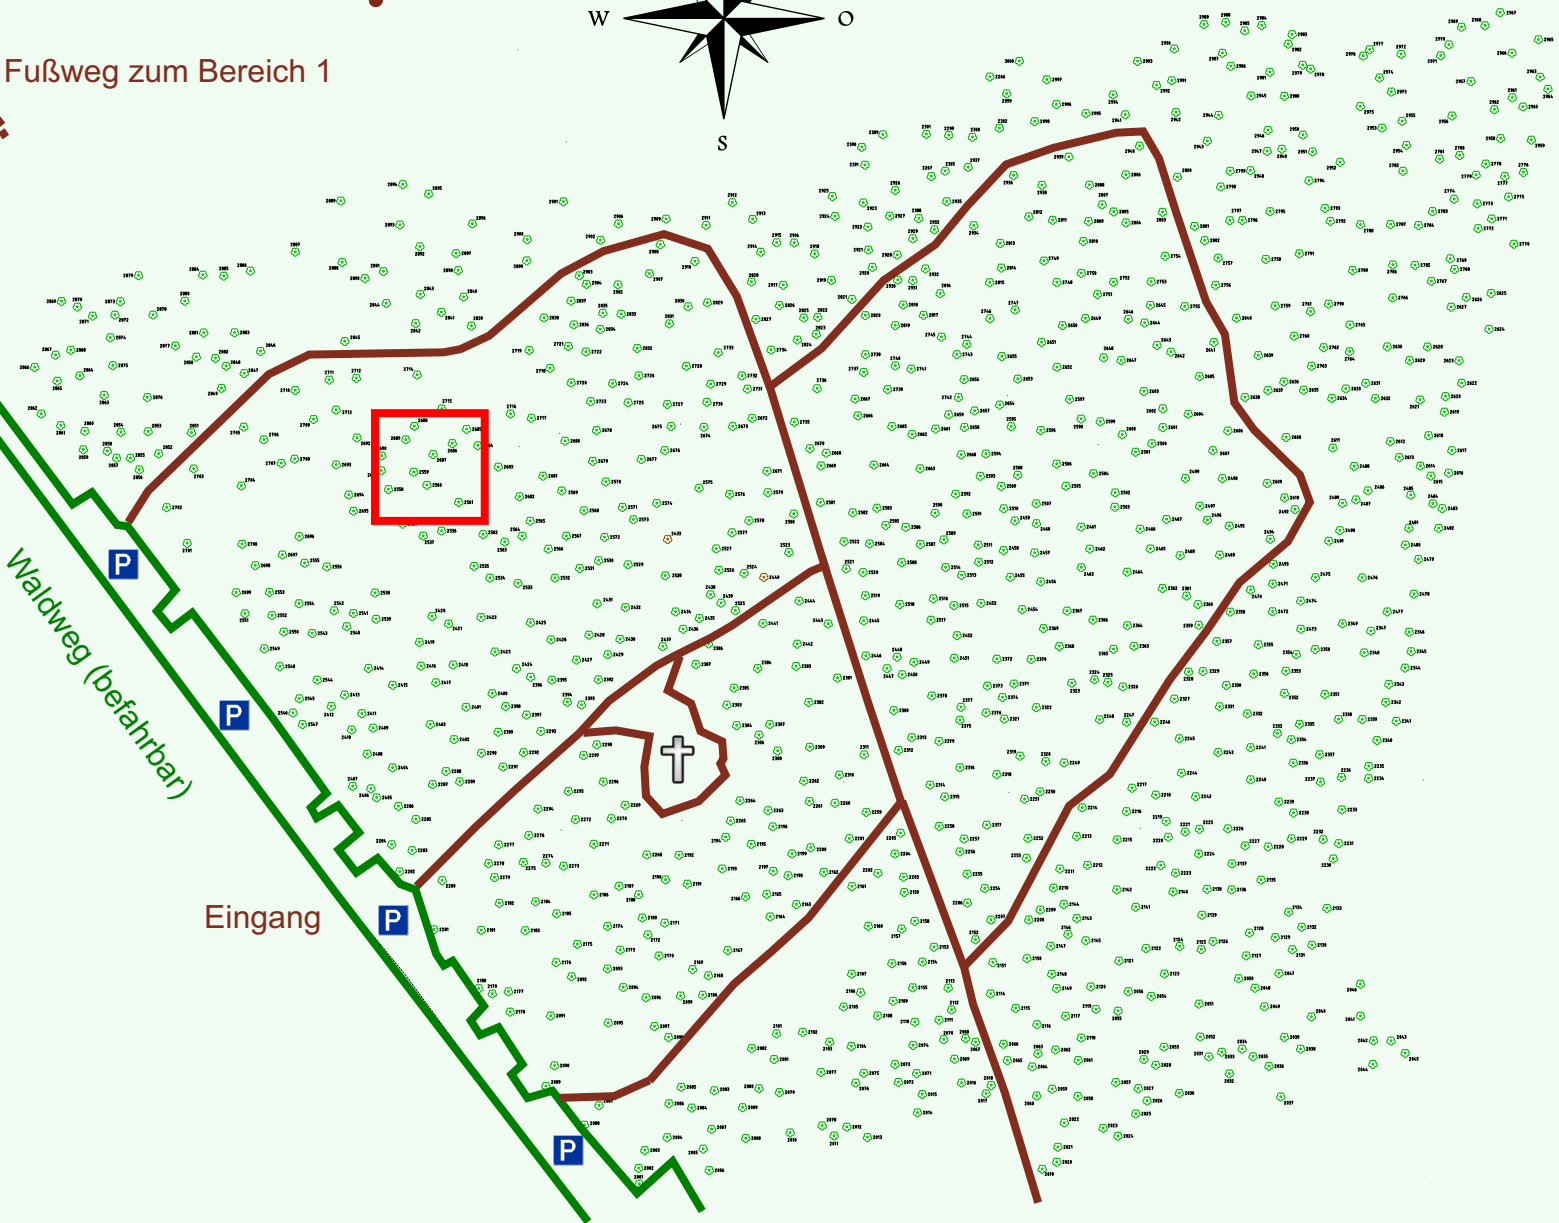

Ruhewald Rhein Hessische Schweiz Bereich 2

Waldweg (befahrbar)

Eingang

Wendehammer

QR Code:
www.ruhewald-rhein Hessische-schweiz.de