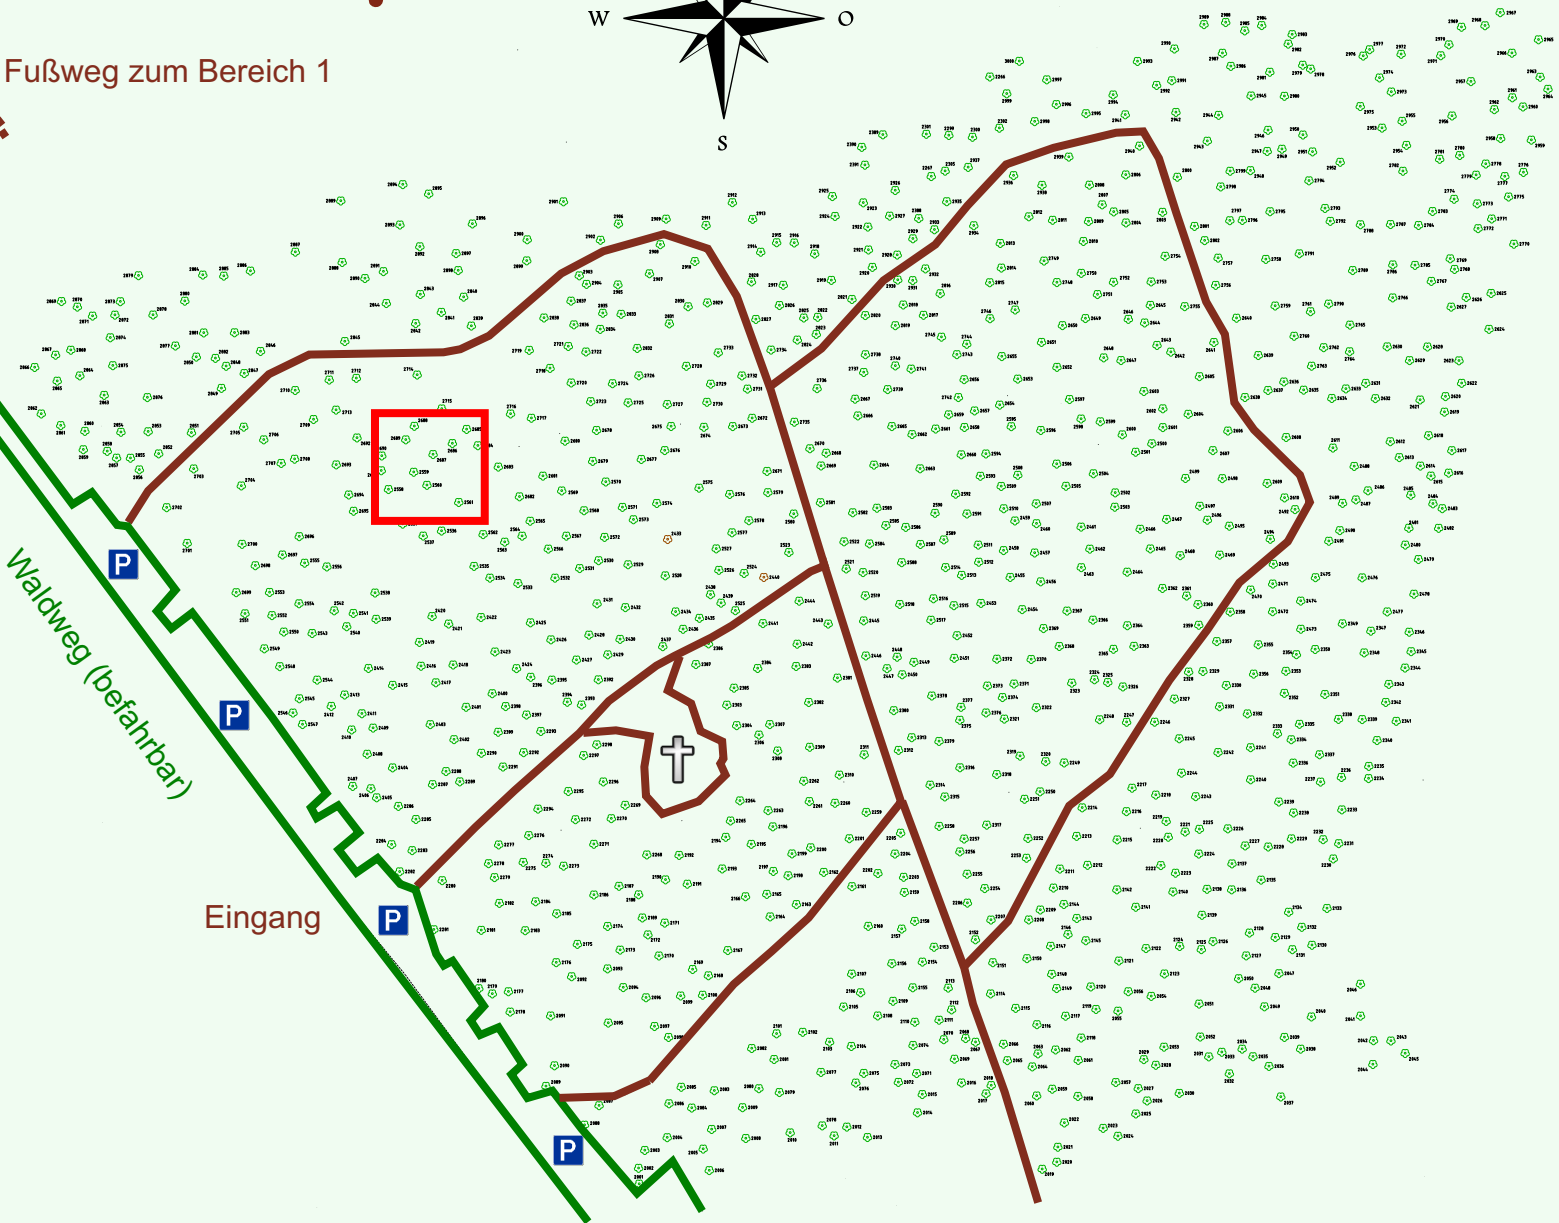

# Ruhewald Rhein Hessische Schweiz Bereich 2

Fußweg zum Bereich 1

Waldweg (befahrbar)

Eingang

Wendehammer

QR Code:  
[www.ruhewald-rhein Hessische-schweiz.de](http://www.ruhewald-rhein Hessische-schweiz.de)