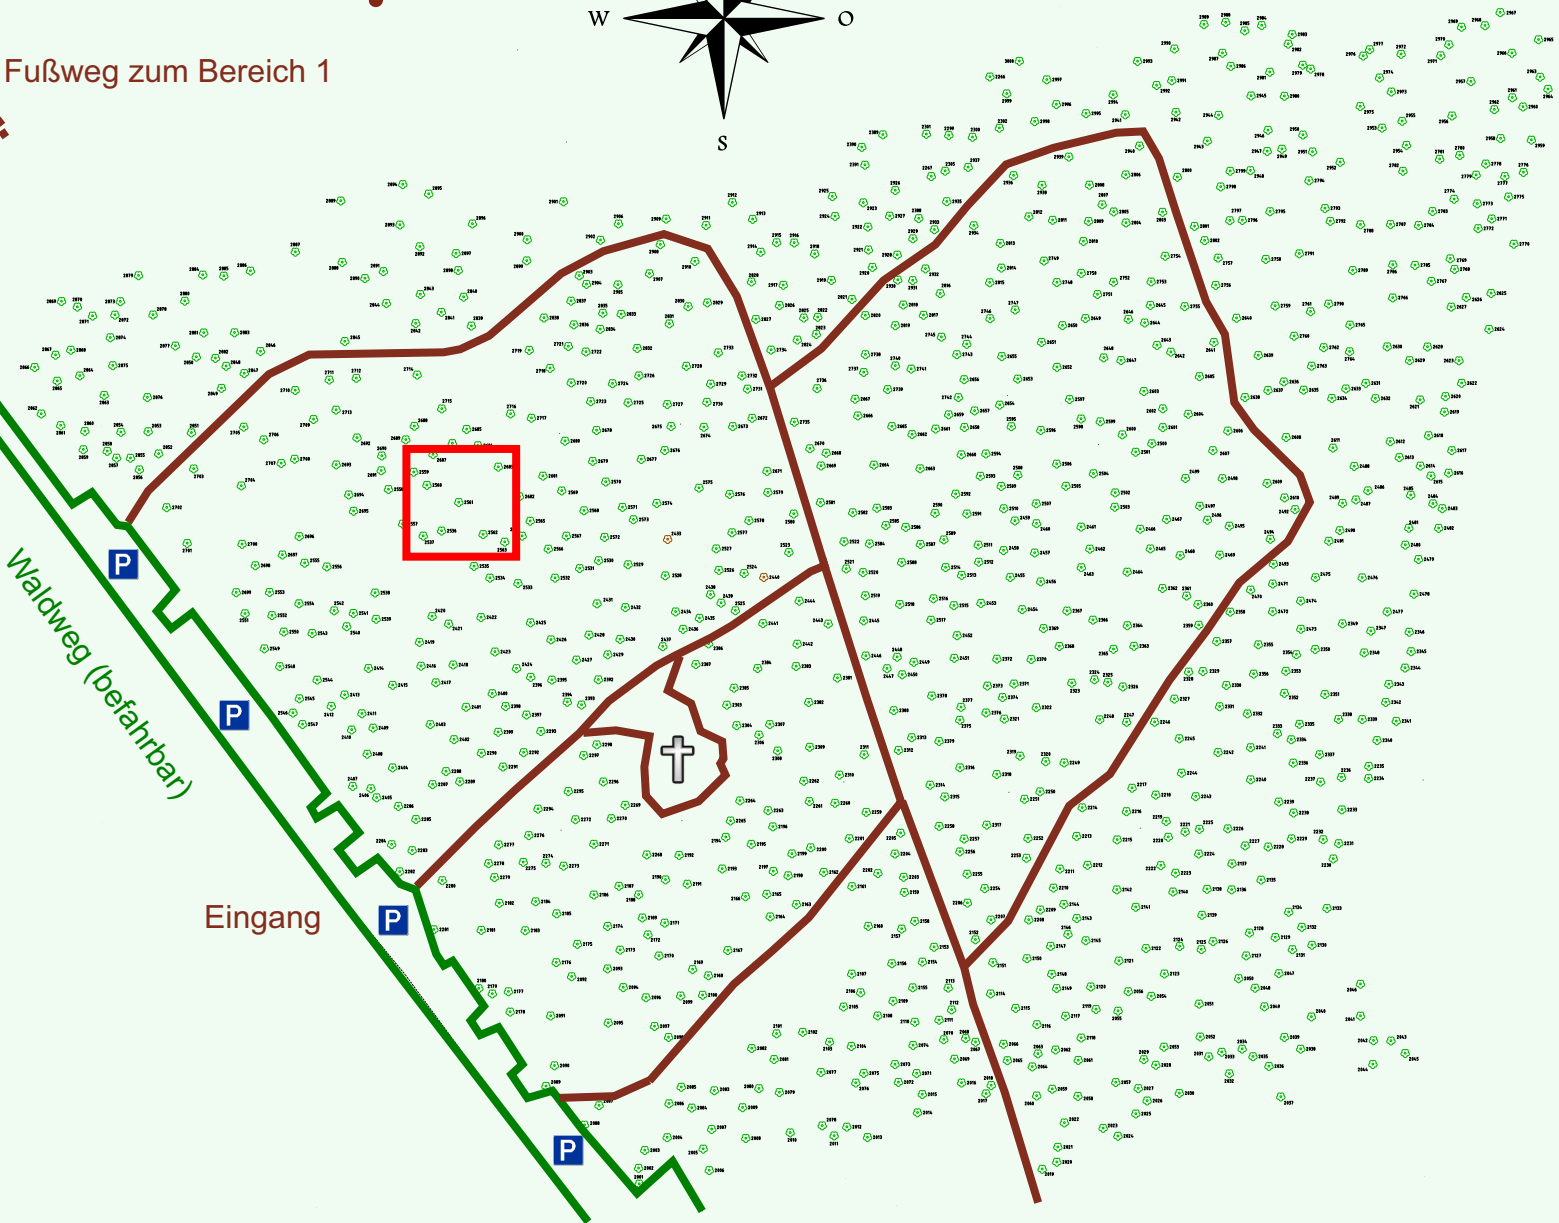

Ruhewald Rhein Hessische Schweiz Bereich 2

Waldweg (befahrbar)

Eingang

Wendehammer

QR Code:
www.ruhewald-rhein Hessische-schweiz.de