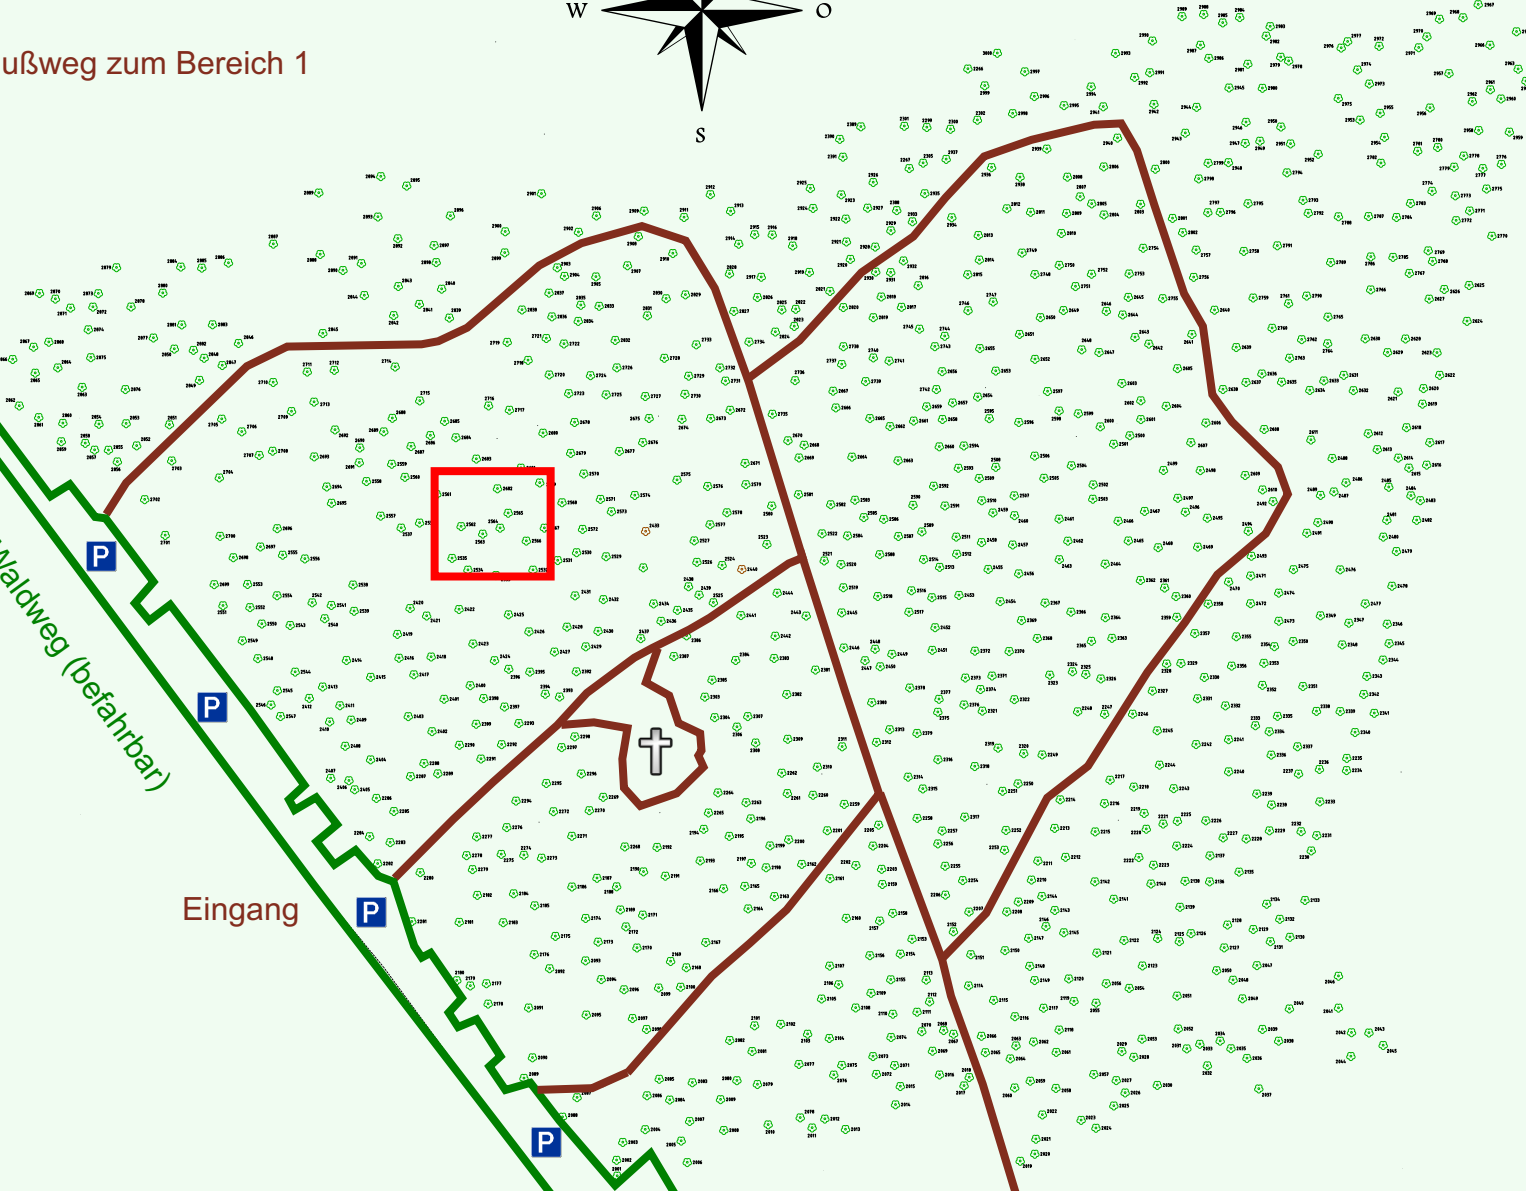

Ruhewald Rhein Hessische Schweiz Bereich 2

Waldweg (befahrbar)

Eingang

Wendehammer

QR Code:
www.ruhewald-rhein Hessische-schweiz.de