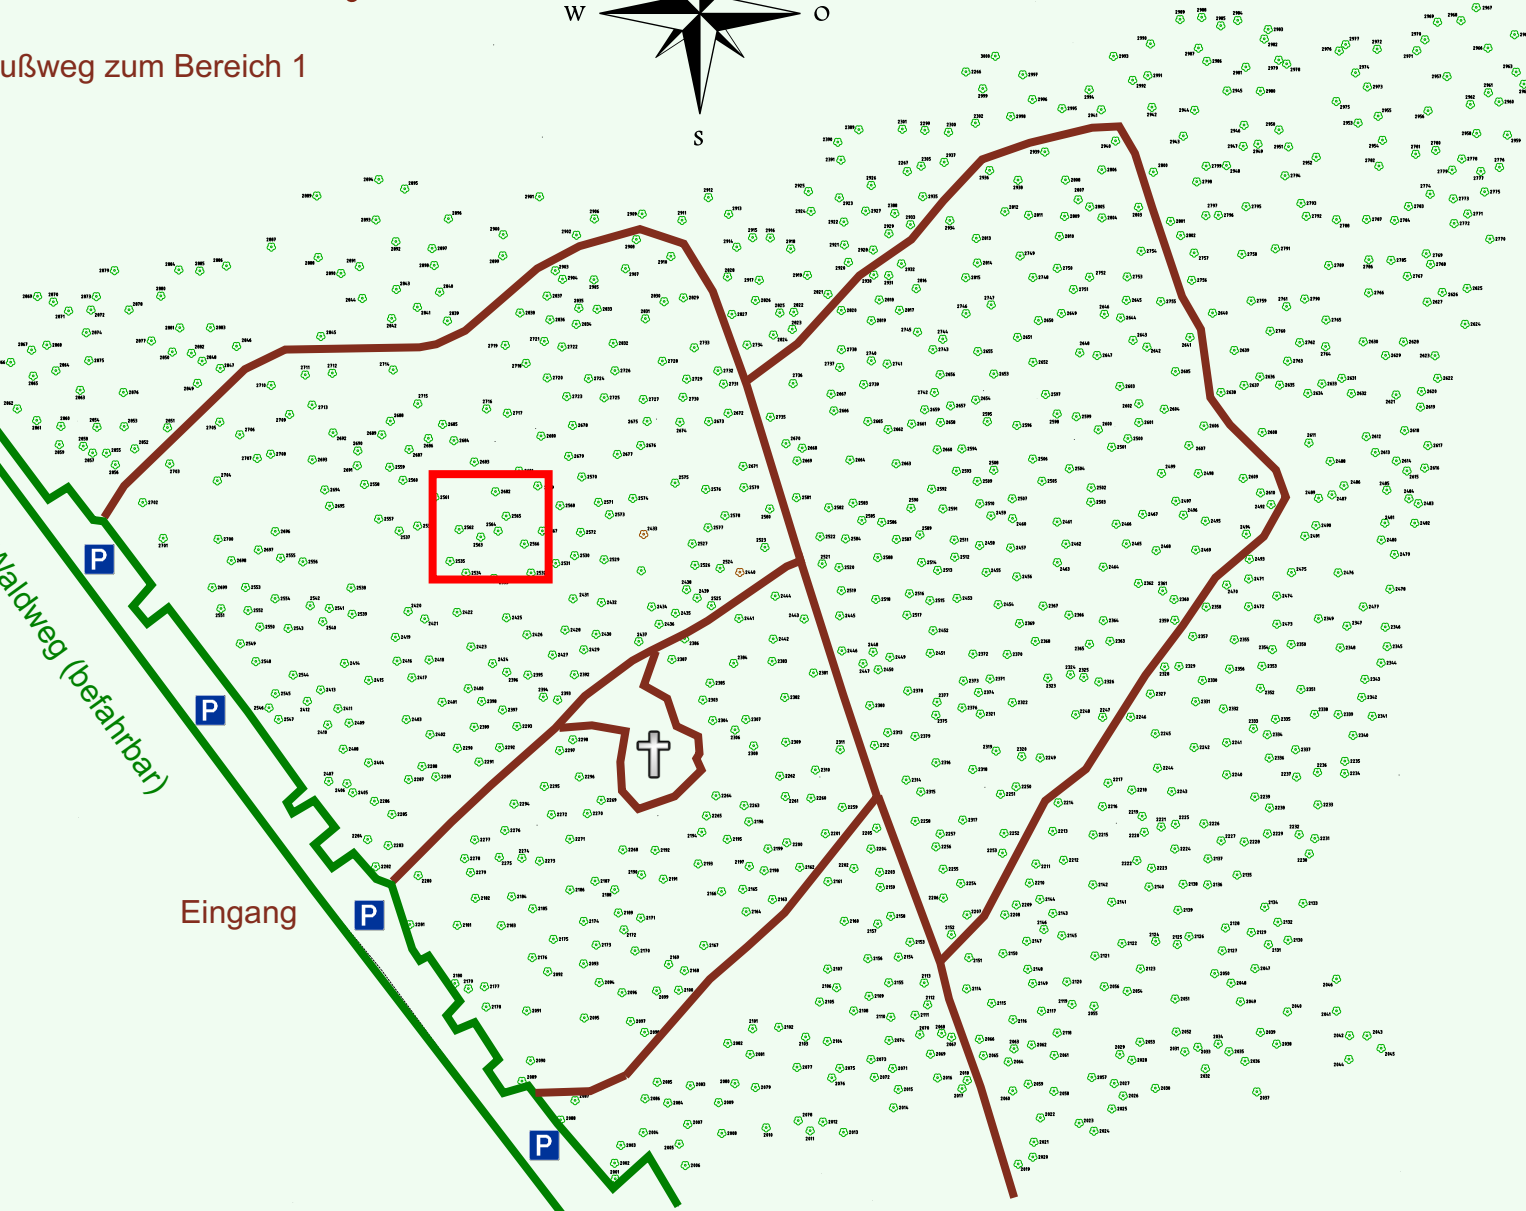

# Ruhewald Rhein Hessische Schweiz Bereich 2

Waldweg (befahrbar)

Eingang

Wendehammer

QR Code:  
[www.ruhewald-rhein Hessische-schweiz.de](http://www.ruhewald-rhein Hessische-schweiz.de)

2702

2701

2700

2698

2699

2551

2549

2548

2545

2546

2547