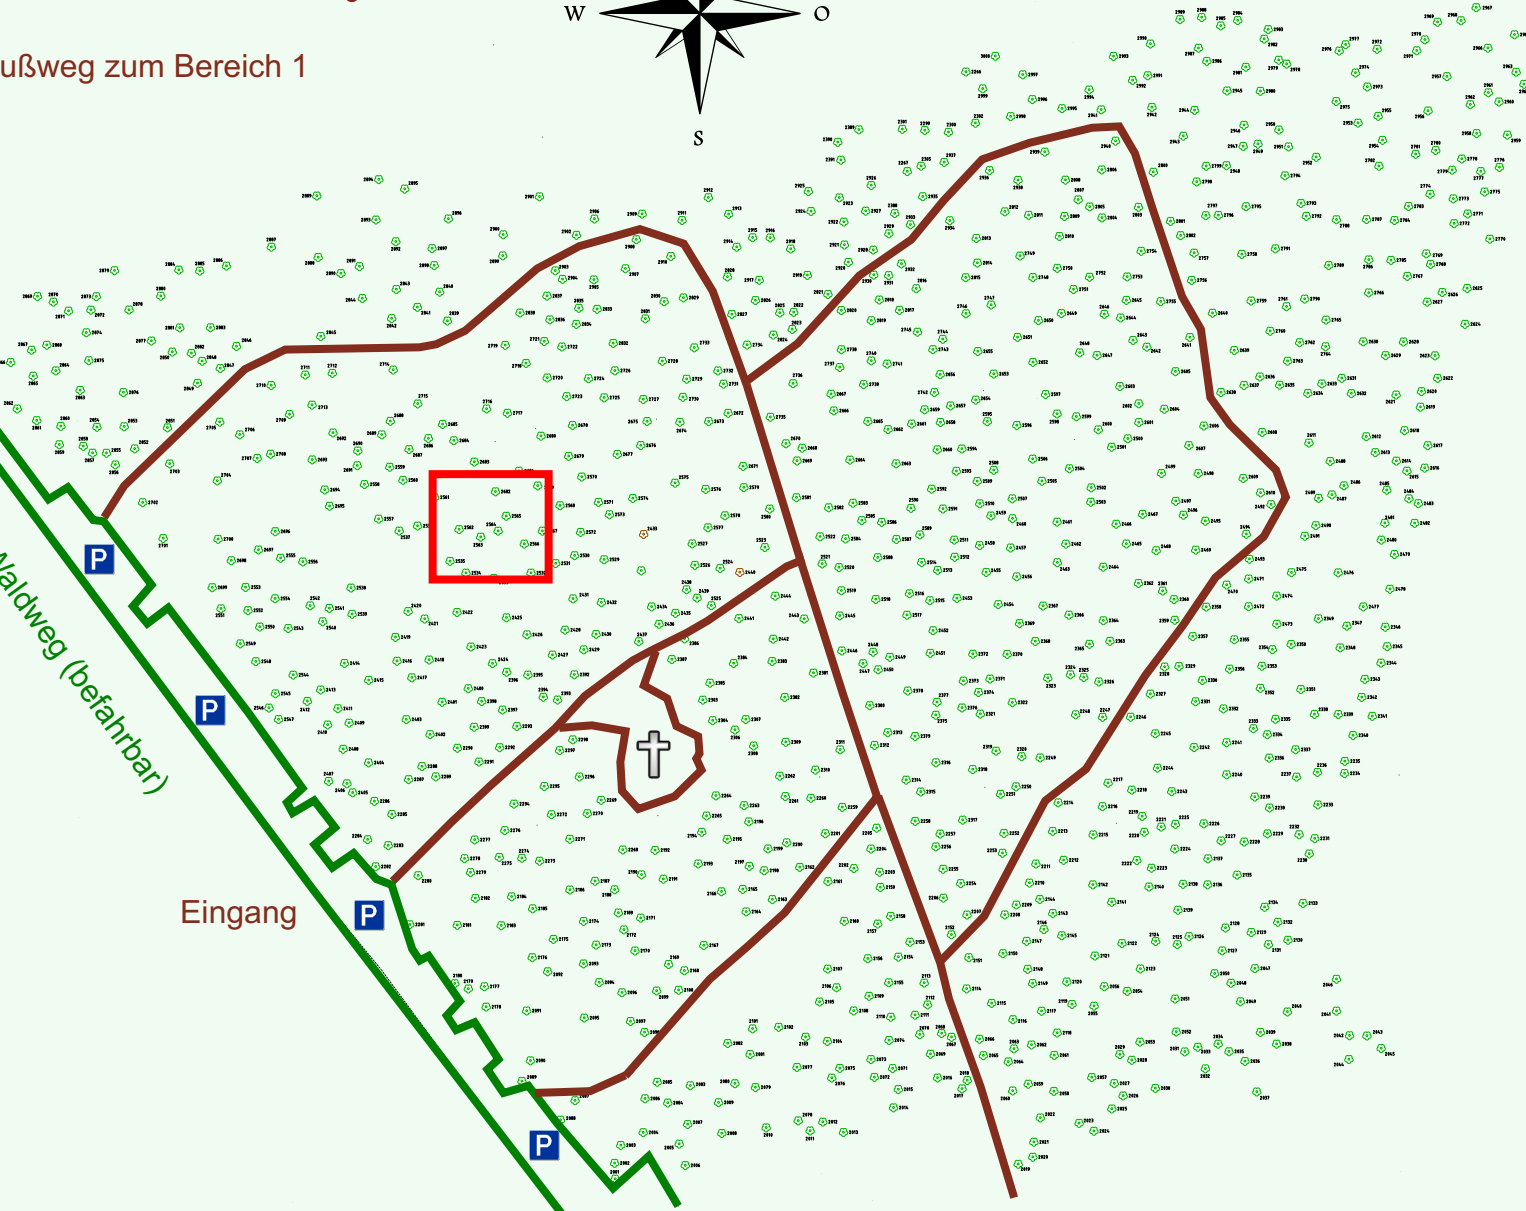

Ruhewald Rhein Hessische Schweiz Bereich 2

Zum Bereich 1

Fußweg zum Bereich 1

Waldweg (befahrbar)

Eingang

Wendehammer

QR Code:
www.ruhewald-rhein Hessische-schweiz.de

2702