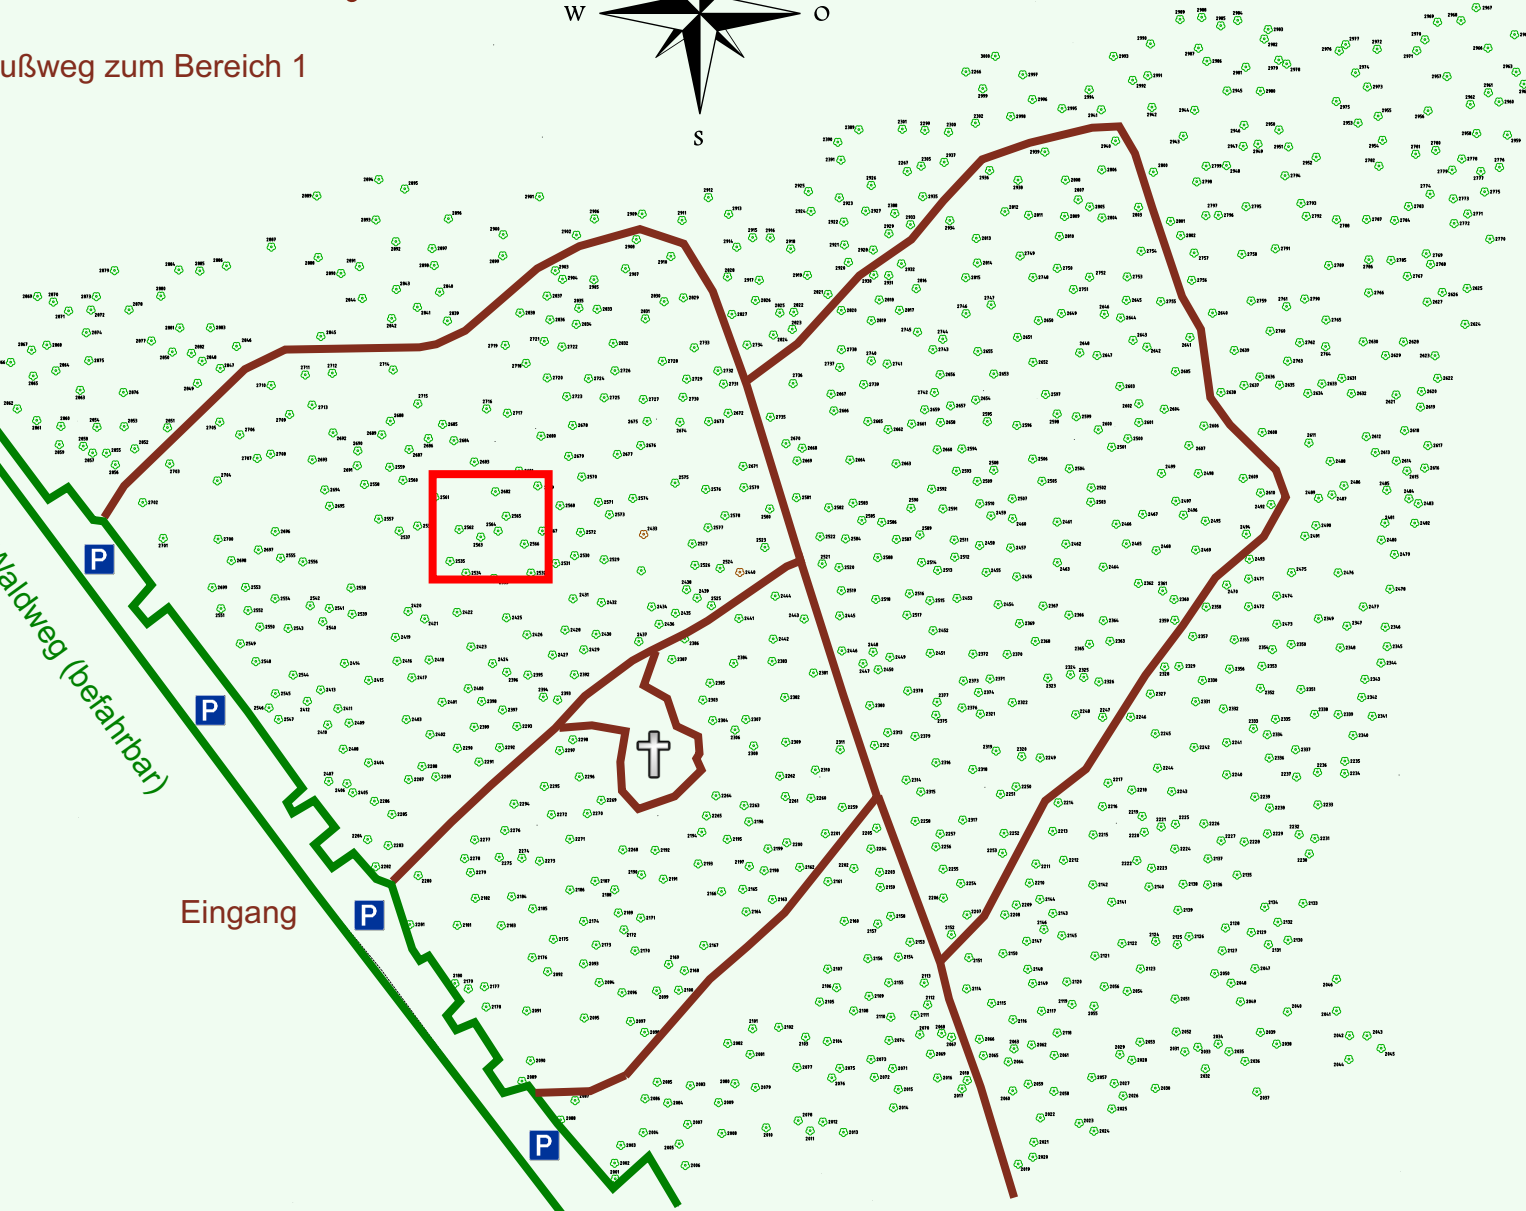

Ruhewald Rhein Hessische Schweiz Bereich 2

Zum Bereich 1

Fußweg zum Bereich 1

Waldweg (befahrbar)

Eingang

Wendehammer

QR Code:
www.ruhewald-rhein Hessische-schweiz.de

2702

2701

2700

2699

2551

2549

2548

2544

2545

2401

2403

2402

2290

2291

2292

2399

2293