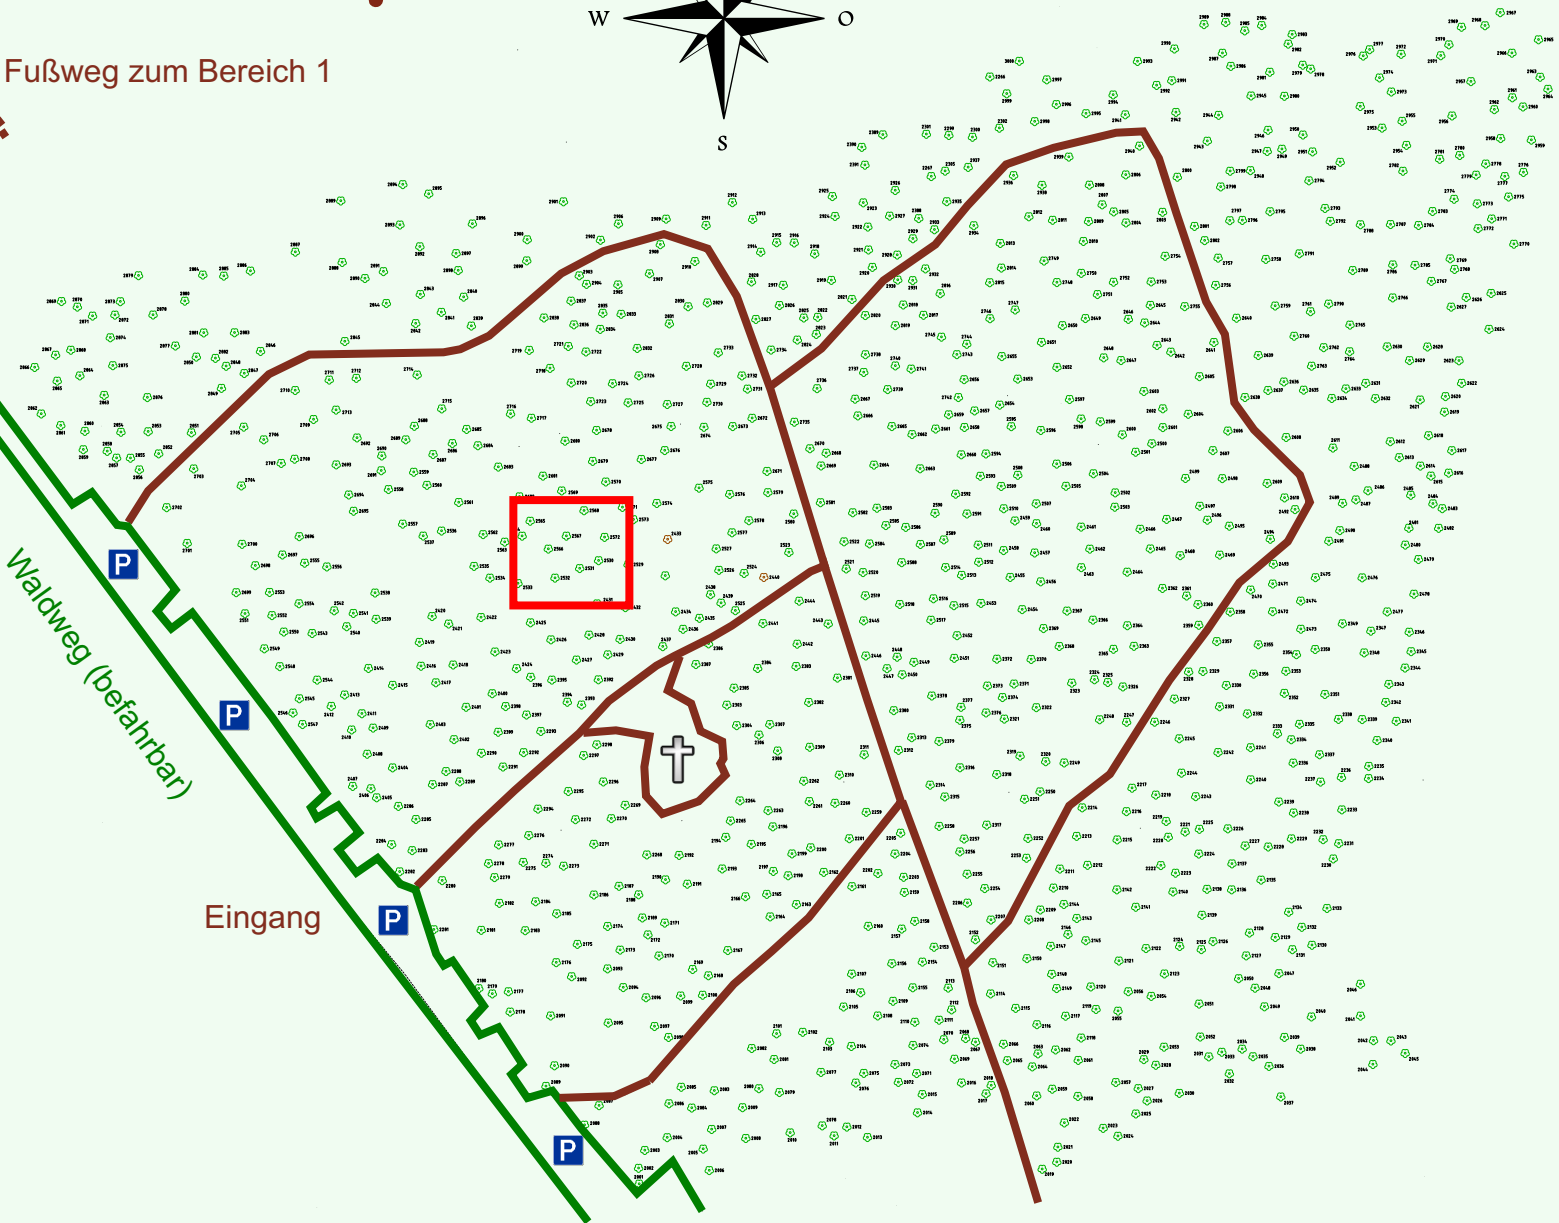

Ruhewald Rhein Hessische Schweiz Bereich 2

Waldweg (befahrbar)

Eingang

Wendehammer

QR Code:
www.ruhewald-rhein Hessische-schweiz.de