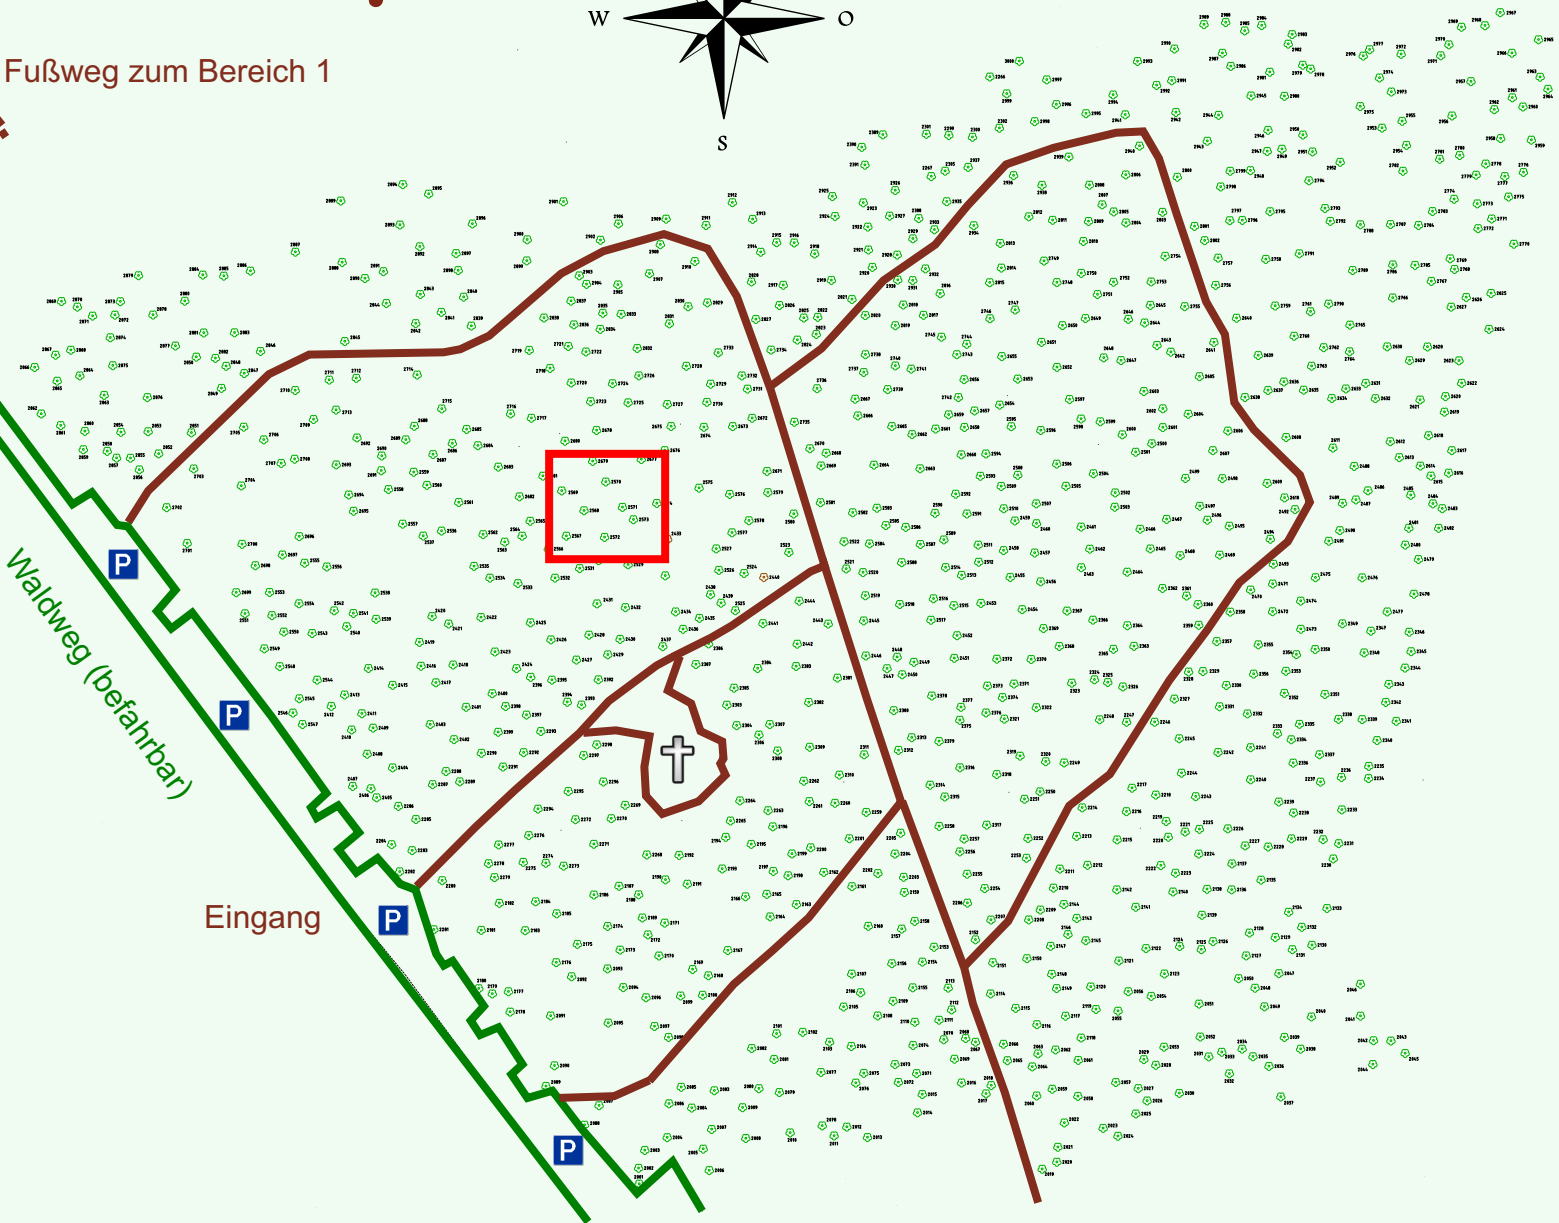

# Ruhewald Rhein Hessische Schweiz Bereich 2

Waldweg (befahrbar)

Eingang

Wendehammer

QR Code:  
[www.ruhewald-rhein Hessische-schweiz.de](http://www.ruhewald-rhein Hessische-schweiz.de)

2702

2695

2571

2568

2701

2700

2557

2536

2565

2696

2537

2549

2548

2544

2413

2414

2415

2419

2416

2407

2408

2404

2287

2288

2289

2290

2399