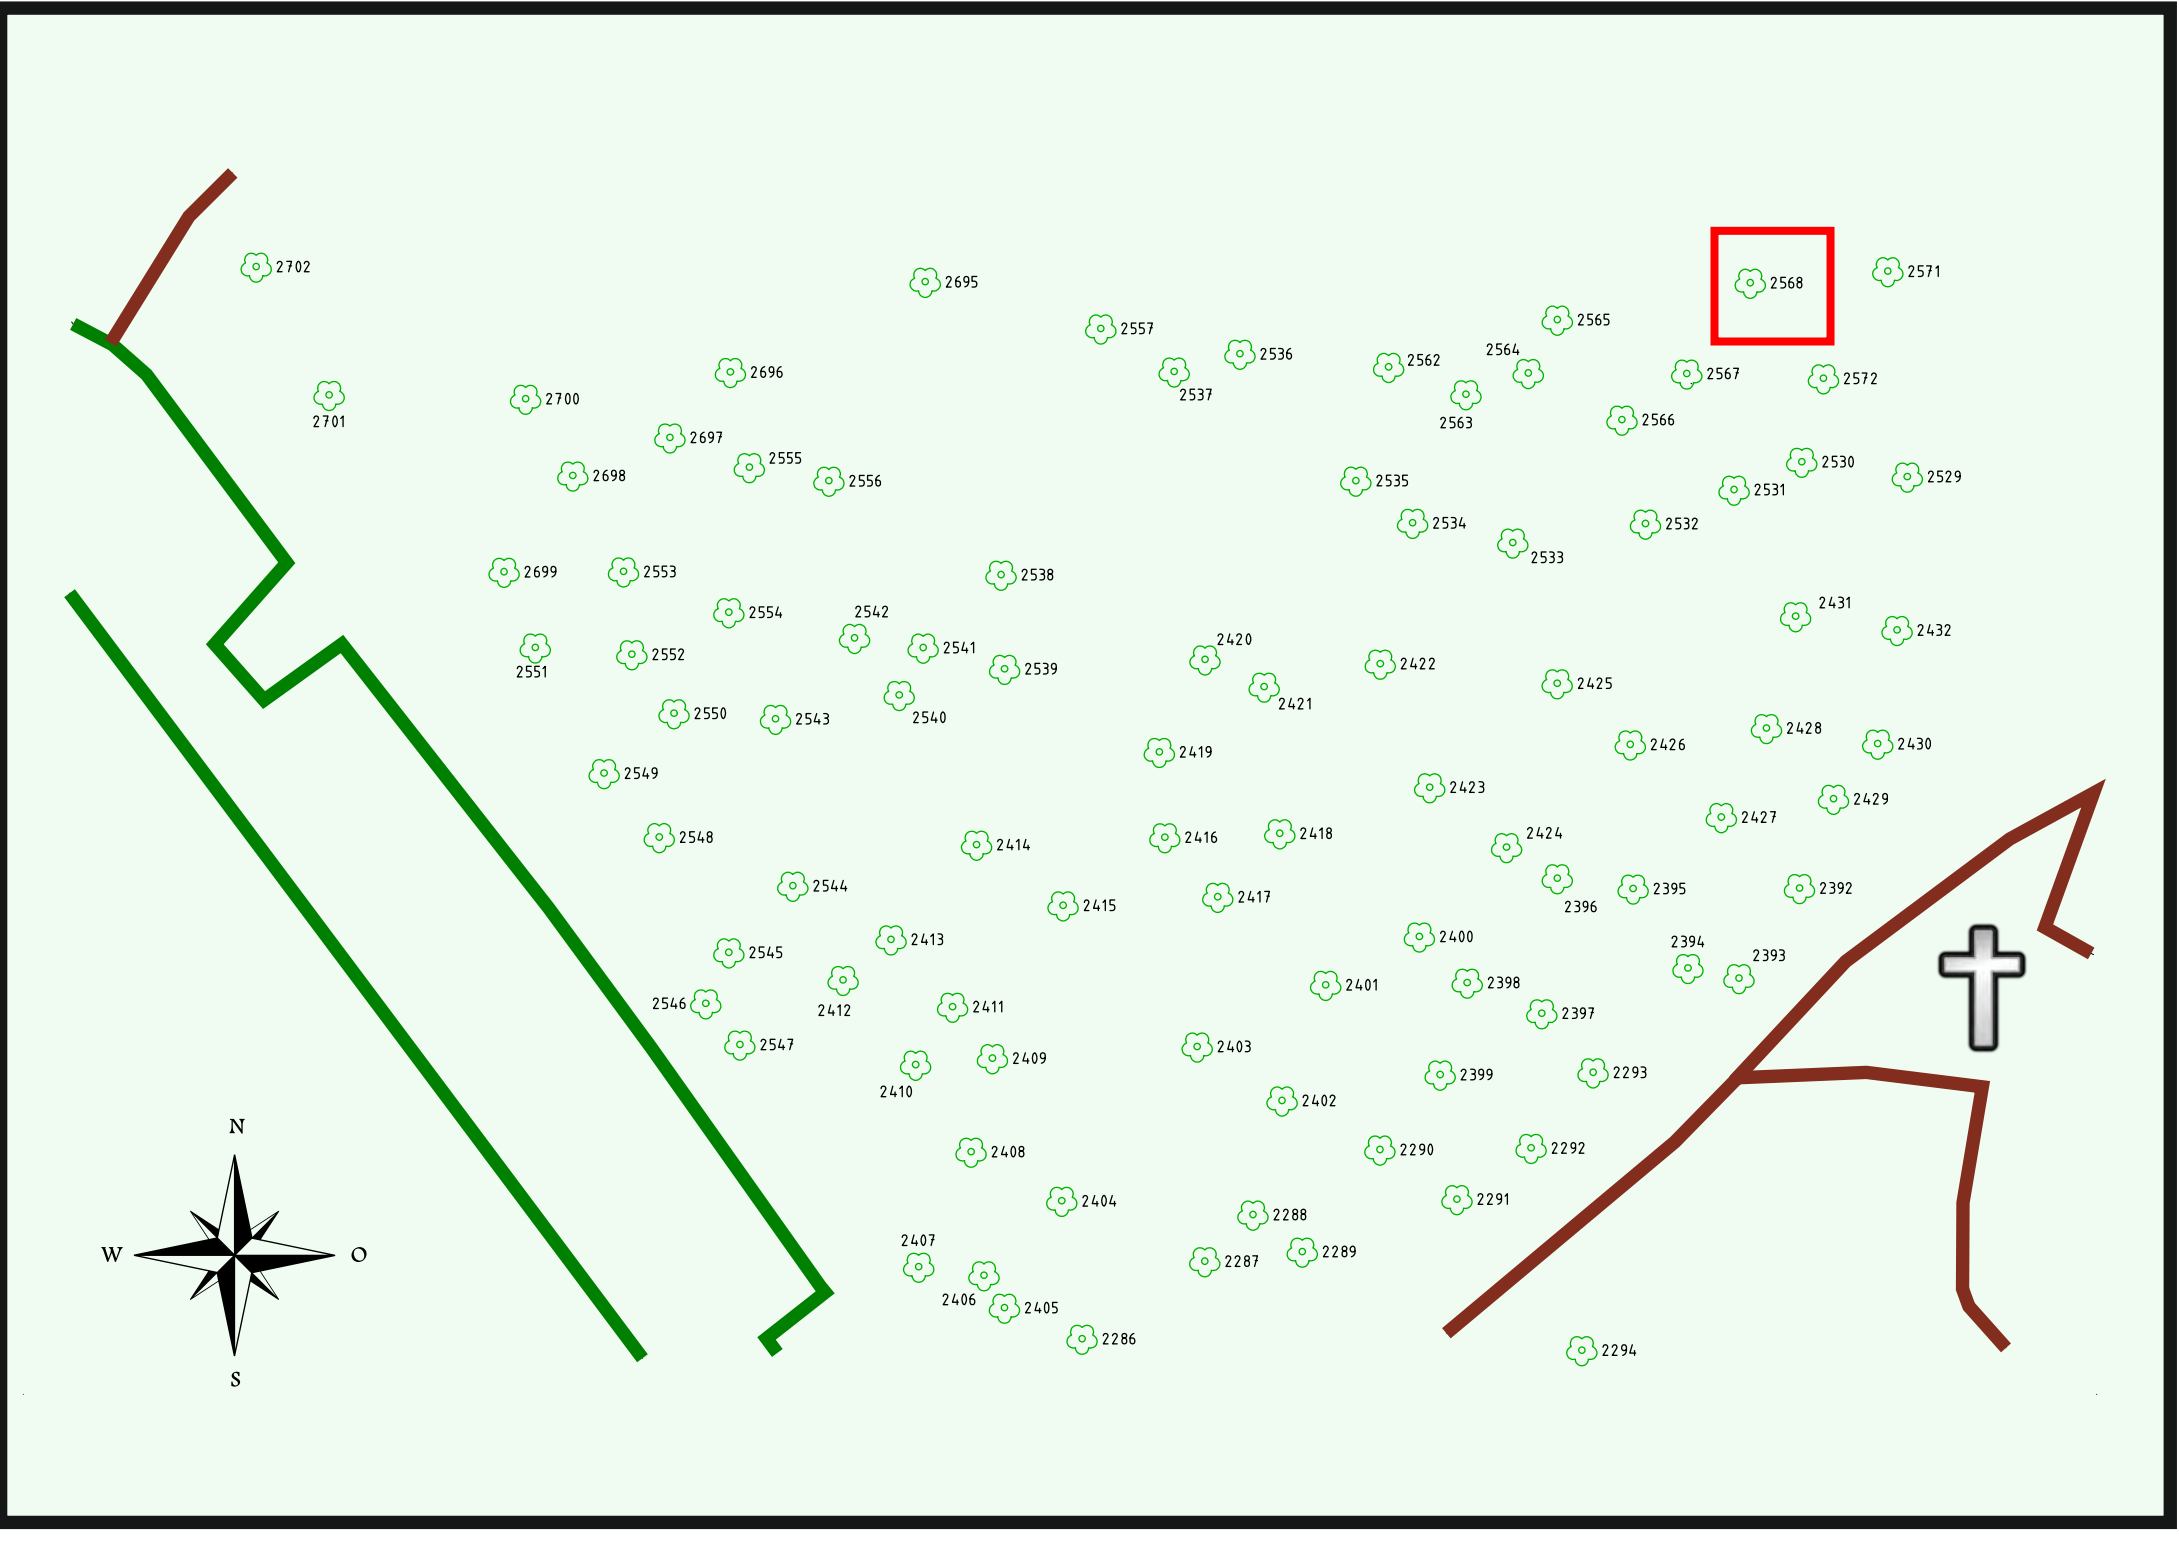

# Ruhewald Rhein Hessische Schweiz Bereich 2

Waldweg (befahrbar)

Eingang

Wendehammer

QR Code:  
[www.ruhewald-rhein Hessische-schweiz.de](http://www.ruhewald-rhein Hessische-schweiz.de)

2702

2695

2571

2568

2701

2700

2557

2536

2565

2696

2537

2562

2567

2572

2698

2697

2555

2556

2564

2563

2566

2530

2529

2699

2553

2554

2542