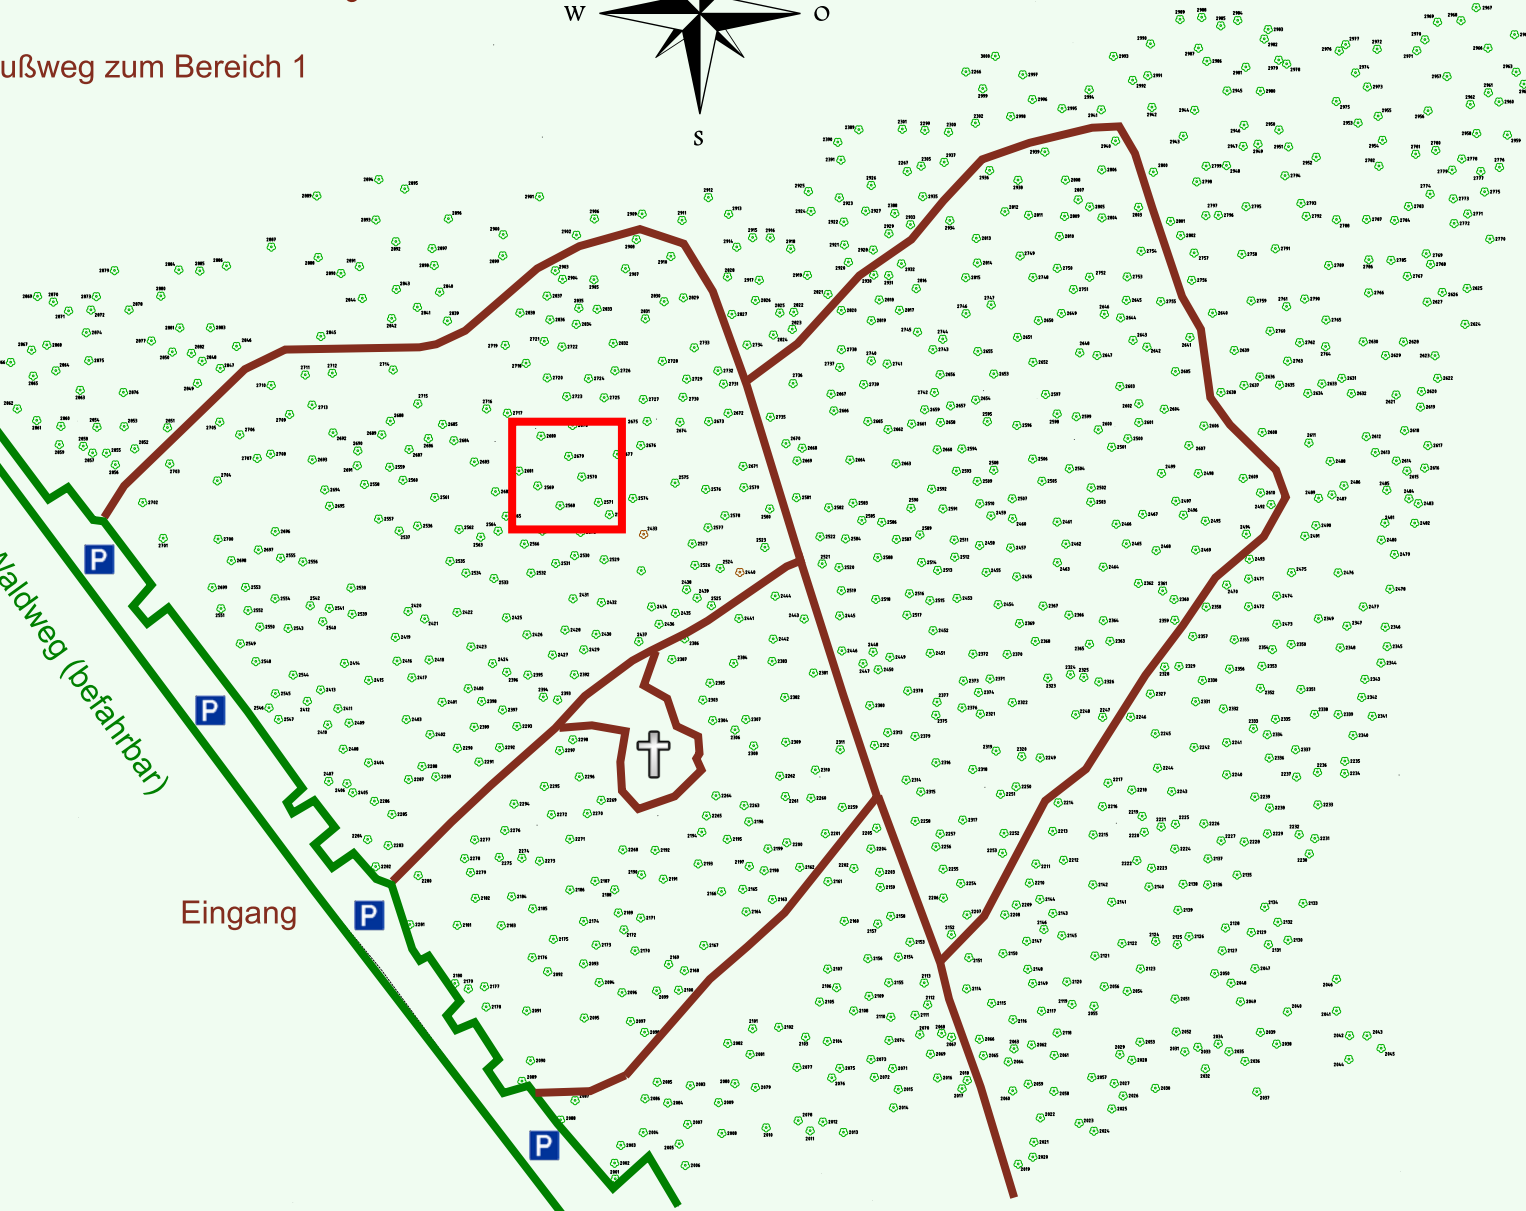

Ruhewald Rhein Hessische Schweiz Bereich 2

Zum Bereich 1

Fußweg zum Bereich 1

Waldweg (befahrbar)

Eingang

Wendehammer

QR Code:
www.ruhewald-rhein Hessische-schweiz.de