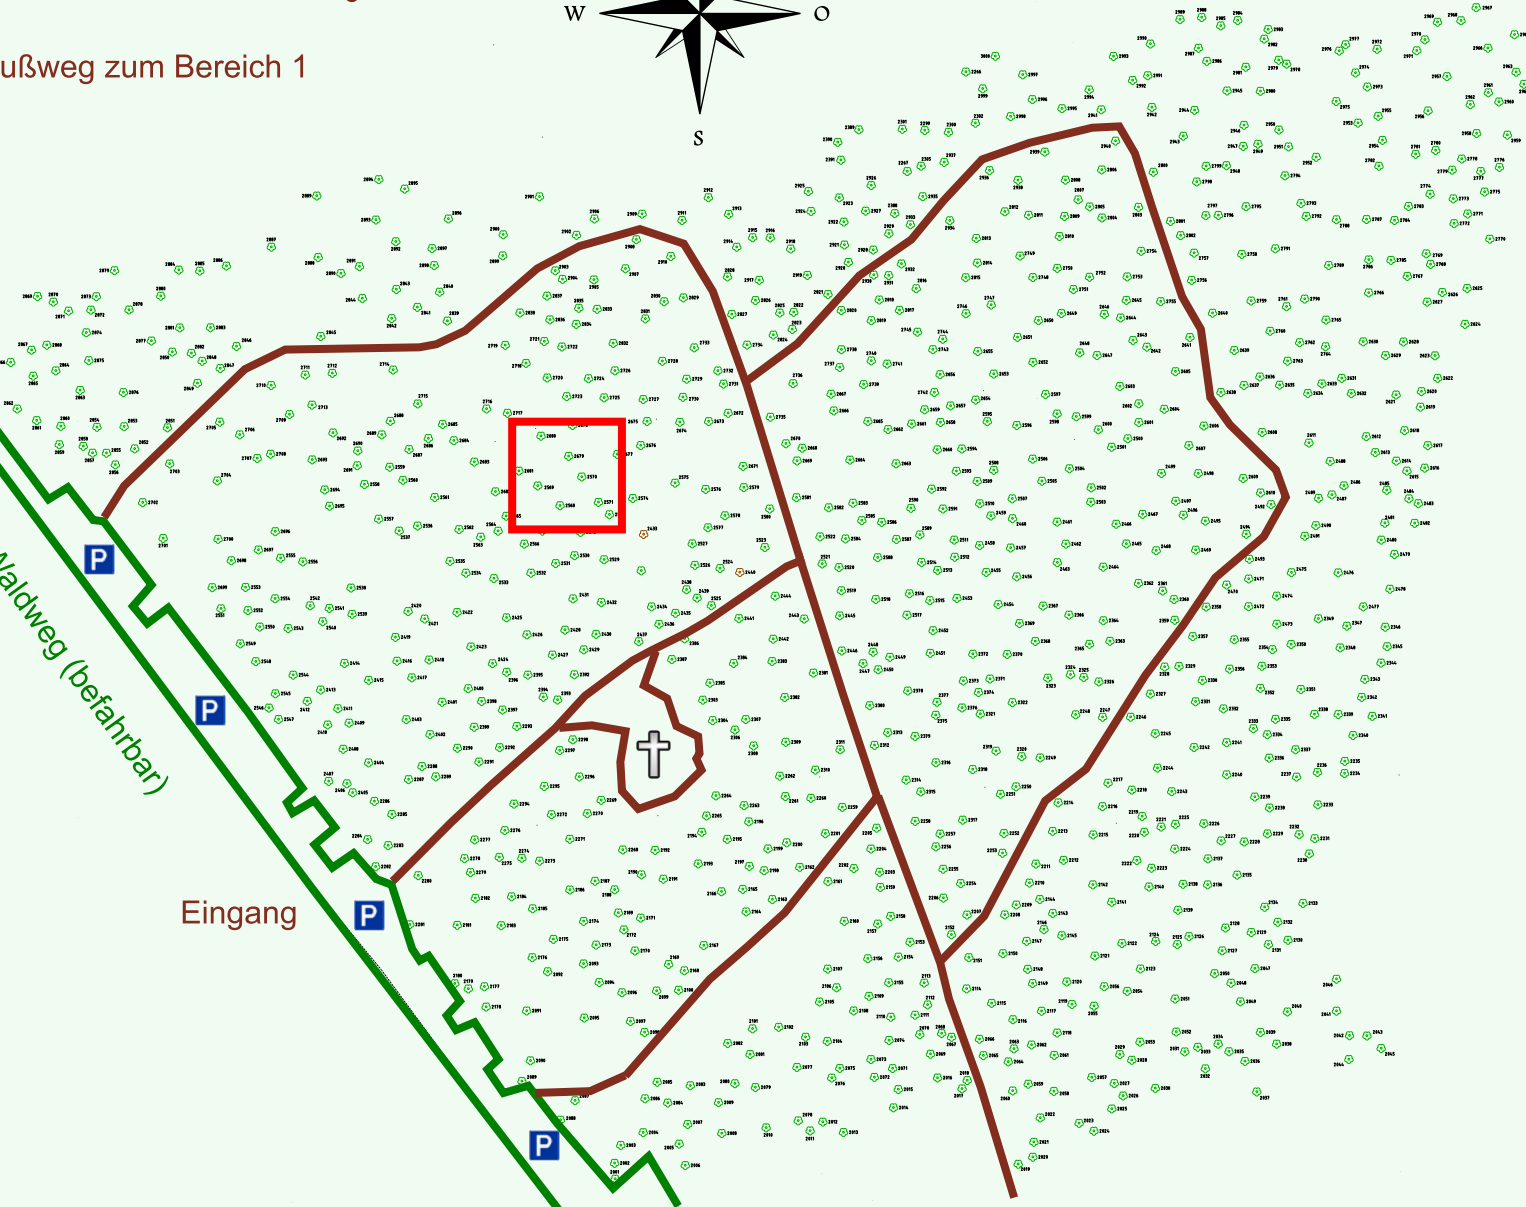

Ruhewald Rhein Hessische Schweiz Bereich 2

Zum Bereich 1

Fußweg zum Bereich 1

Waldweg (befahrbar)

Eingang

Wendehammer

QR Code:
www.ruhewald-rhein Hessische-schweiz.de

2679

2702

2695

2701

2700

2696

2698

2697

2555

2549

2548

2544

2545

2546

2547

2412

2410

2288

2287

2289

2290

2292

2291

2294