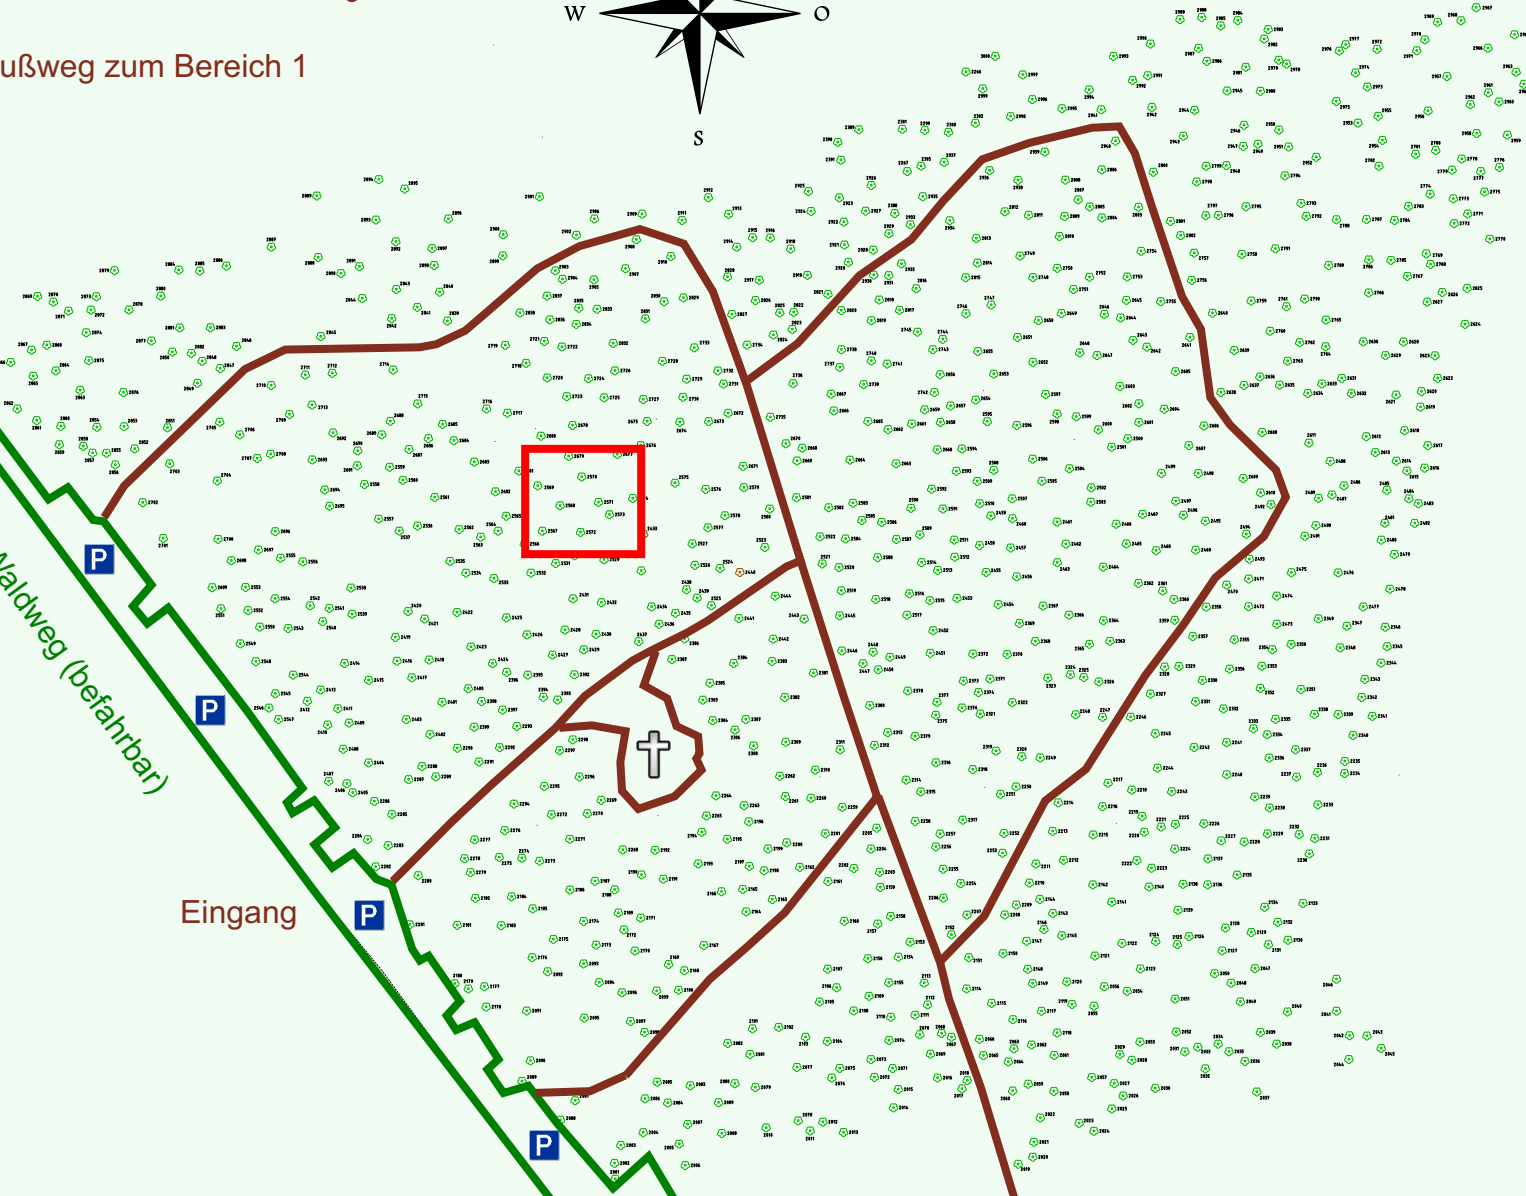

Ruhewald Rhein Hessische Schweiz Bereich 2

Zum Bereich 1

Fußweg zum Bereich 1

Waldweg (befahrbar)

Eingang

Wendehammer

QR Code:
www.ruhewald-rhein Hessische-schweiz.de

2702