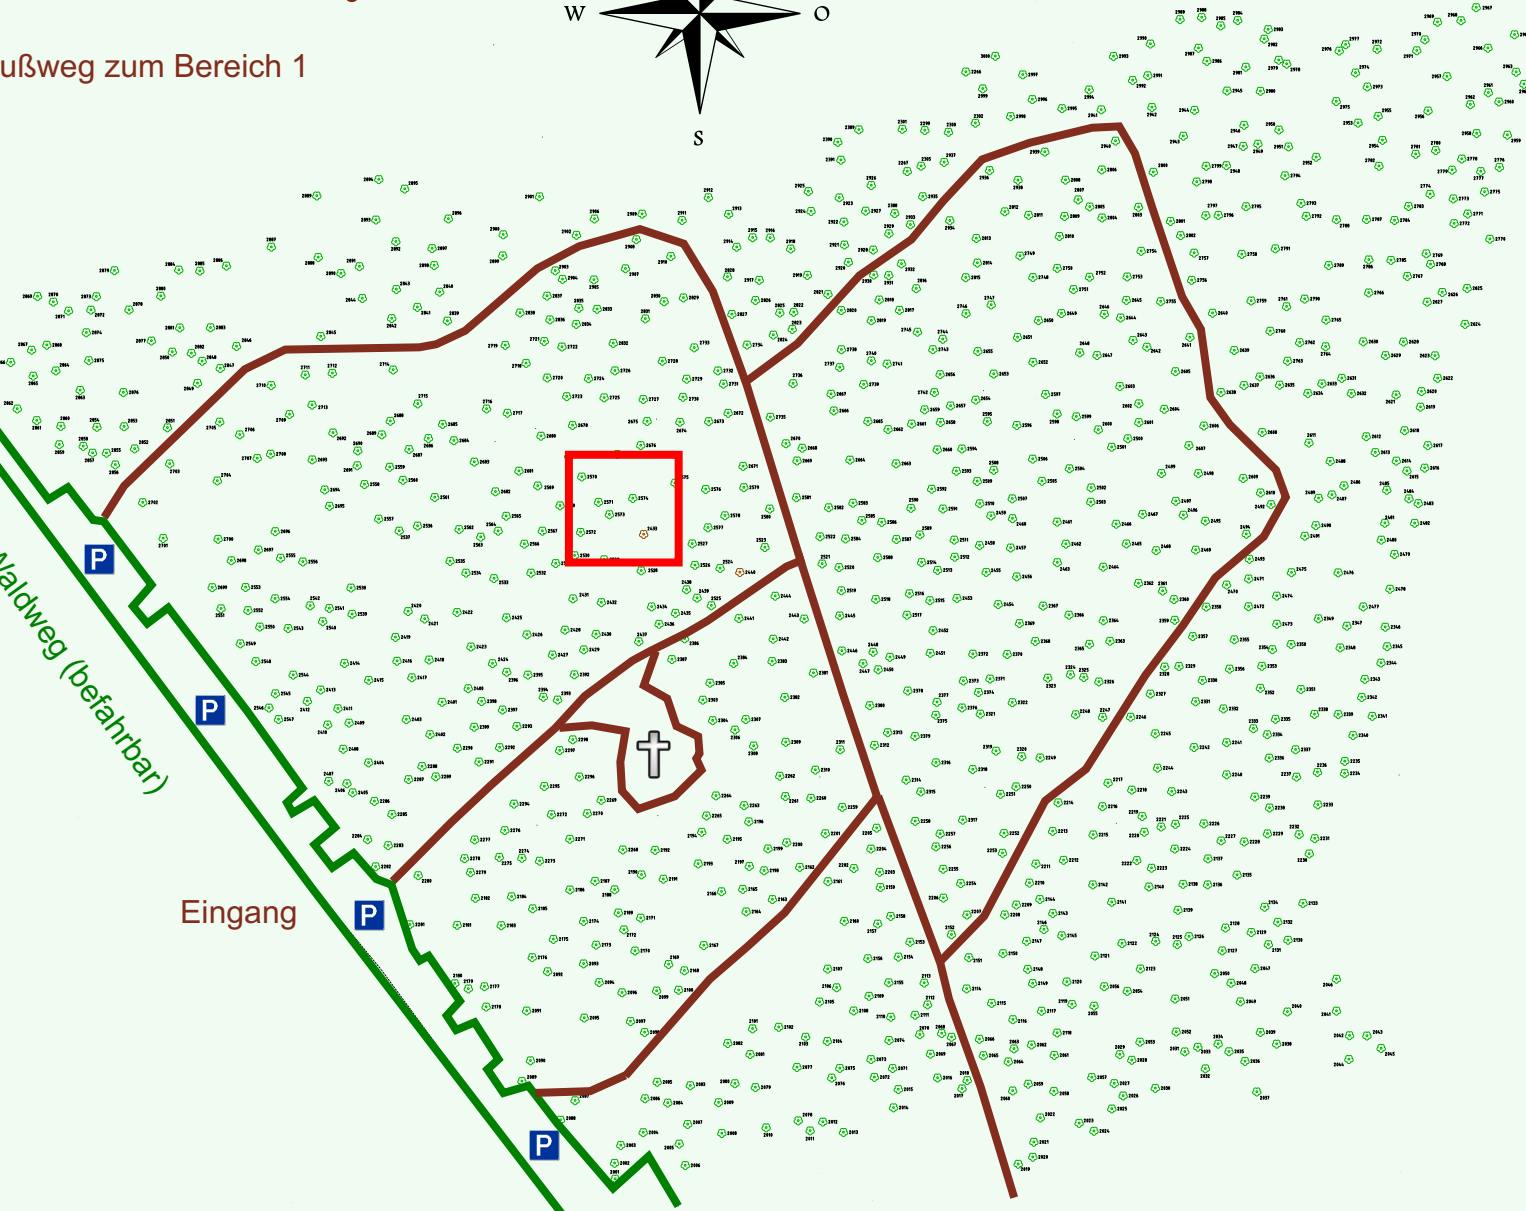

Ruhewald Rhein Hessische Schweiz Bereich 2

Zum Bereich 1

Fußweg zum Bereich 1

Waldweg (befahrbar)

Eingang

Wendehammer

QR Code:
www.ruhewald-rhein Hessische-schweiz.de