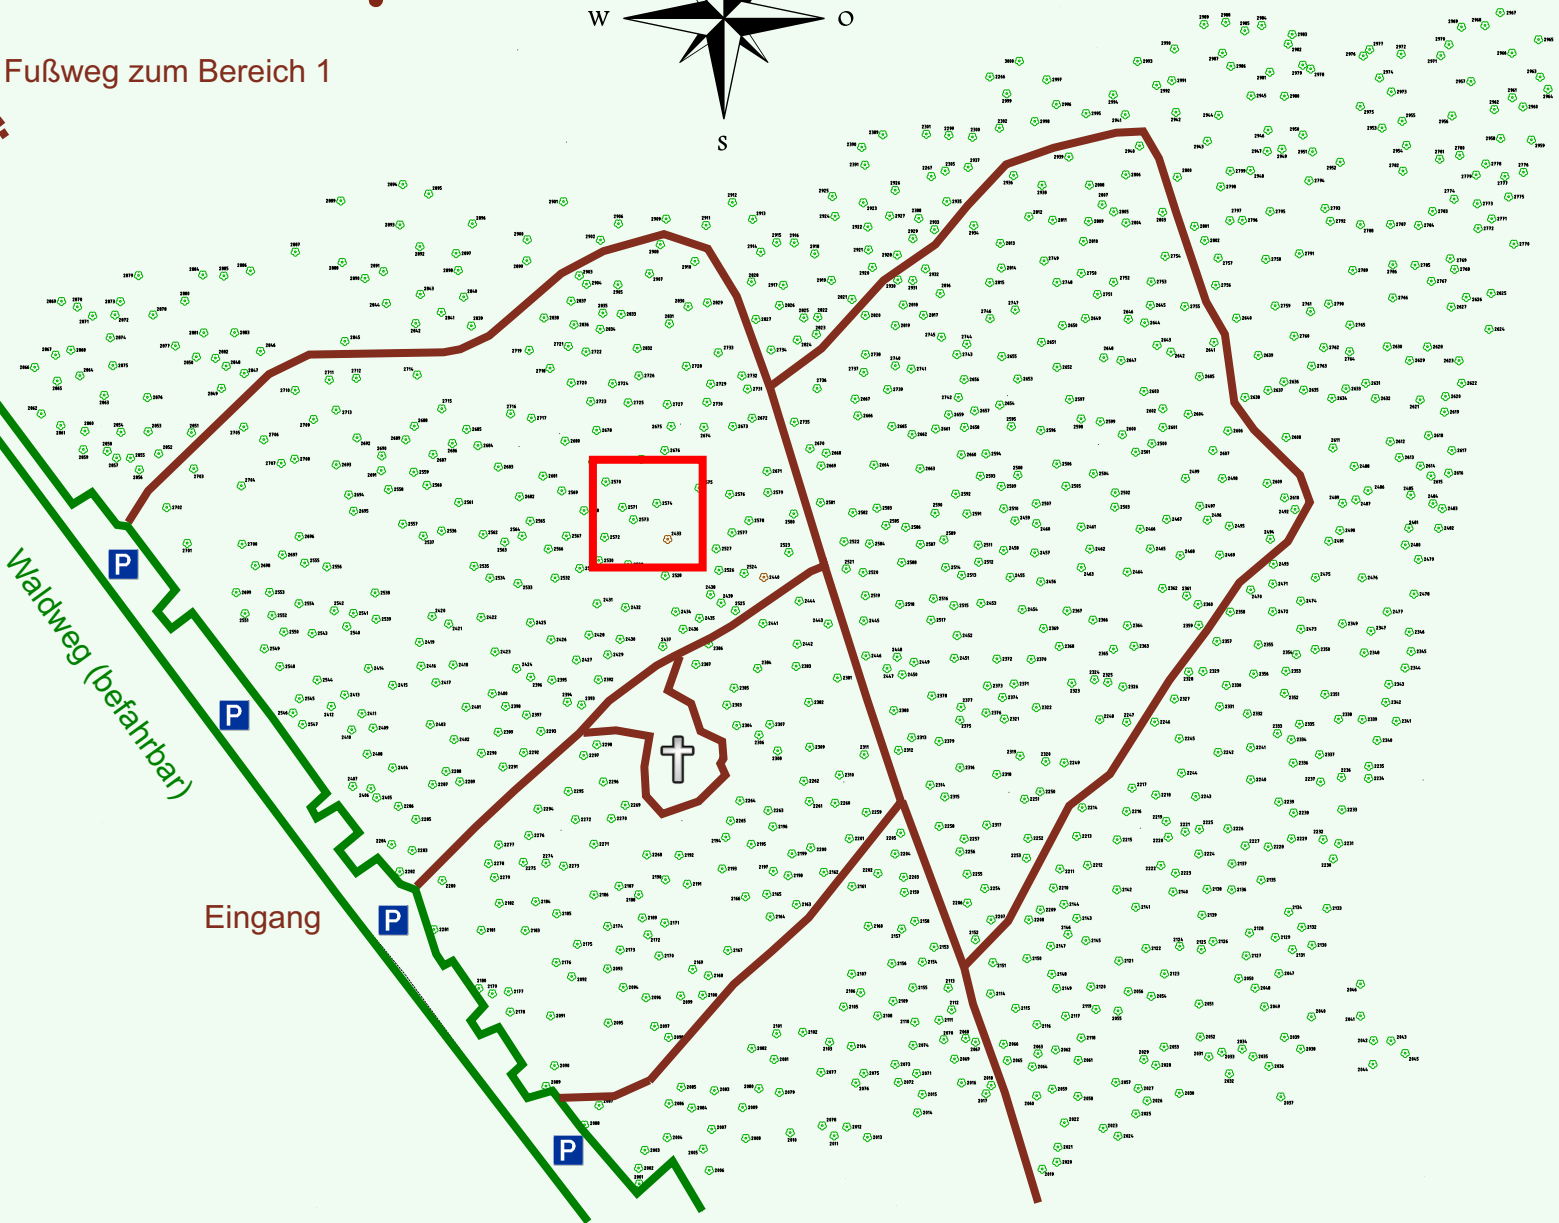

Ruhewald Rhein Hessische Schweiz Bereich 2

Waldweg (befahrbar)

Eingang

Wendehammer

QR Code:
www.ruhewald-rhein Hessische-schweiz.de