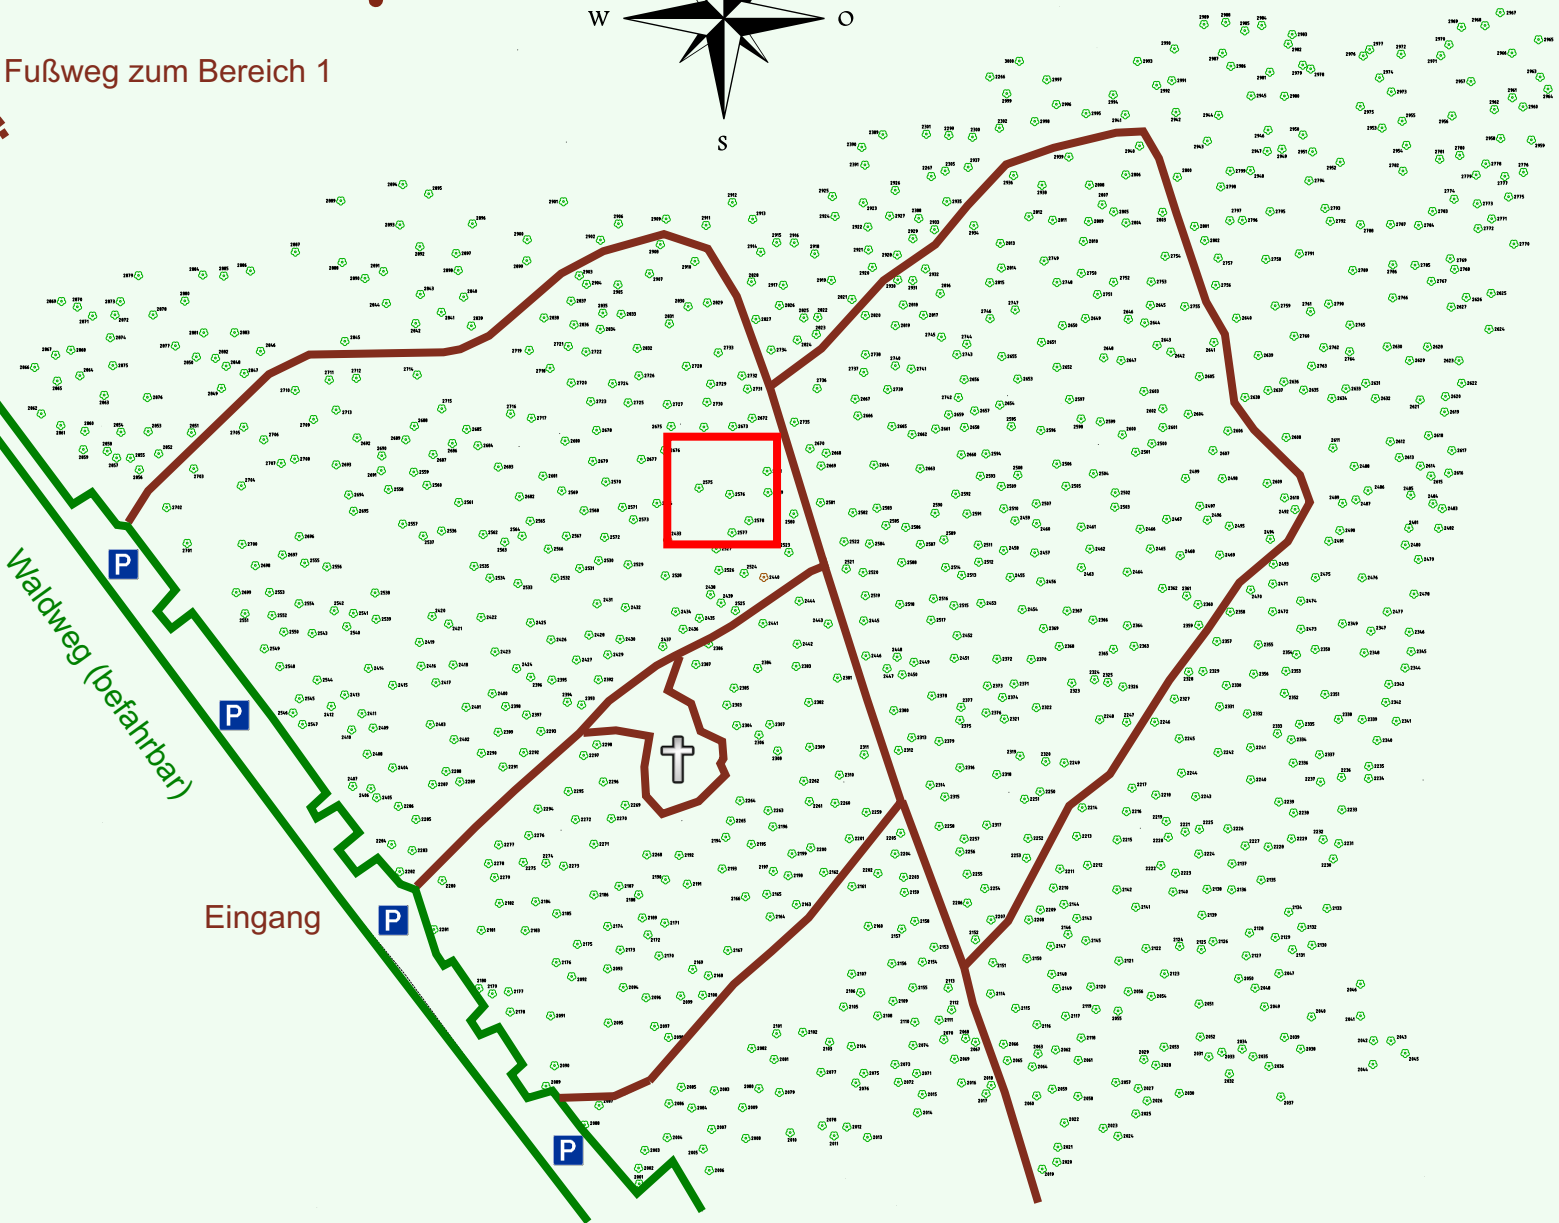

Ruhewald Rhein Hessische Schweiz Bereich 2

Waldweg (befahrbar)

Eingang

Wendehammer

QR Code:
www.ruhewald-rhein Hessische-schweiz.de