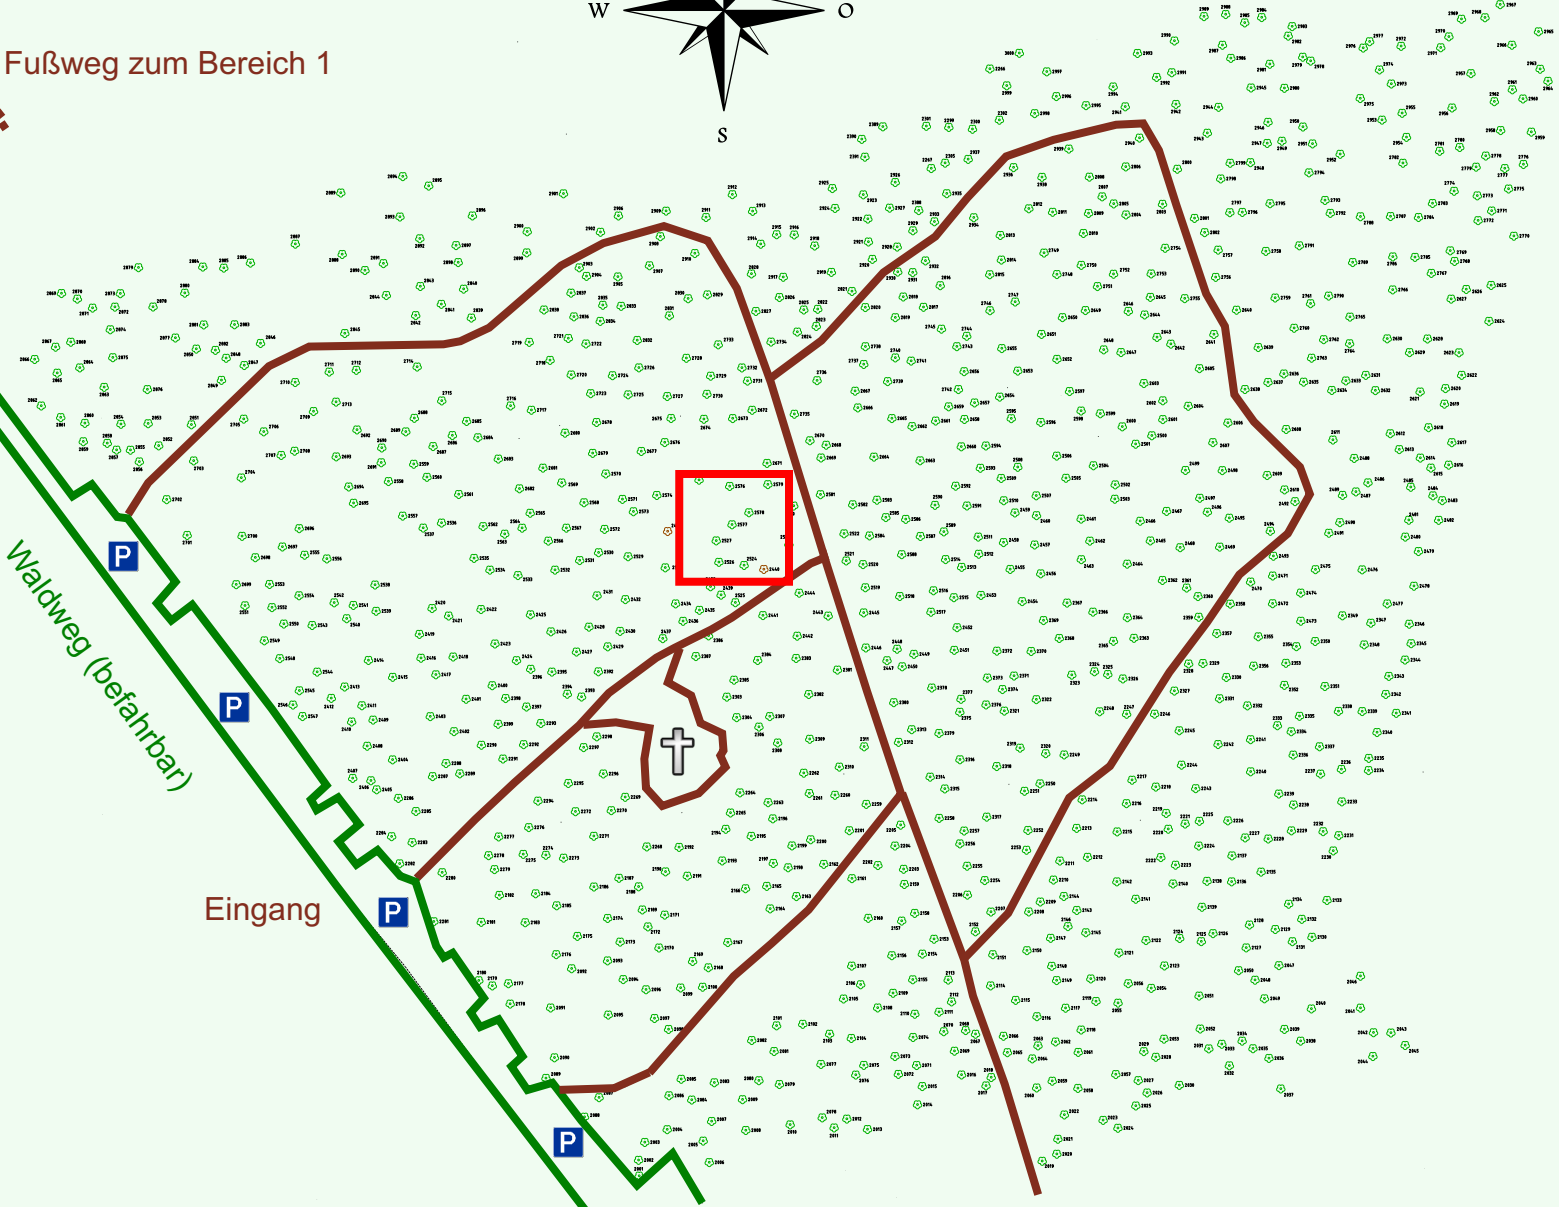

# Ruhewald Rhein Hessische Schweiz Bereich 2

Fußweg zum Bereich 1

Zum Bereich 1

Waldweg (befahrbar)

Eingang

Wendehammer

QR Code:  
[www.ruhewald-rhein Hessische-schweiz.de](http://www.ruhewald-rhein Hessische-schweiz.de)