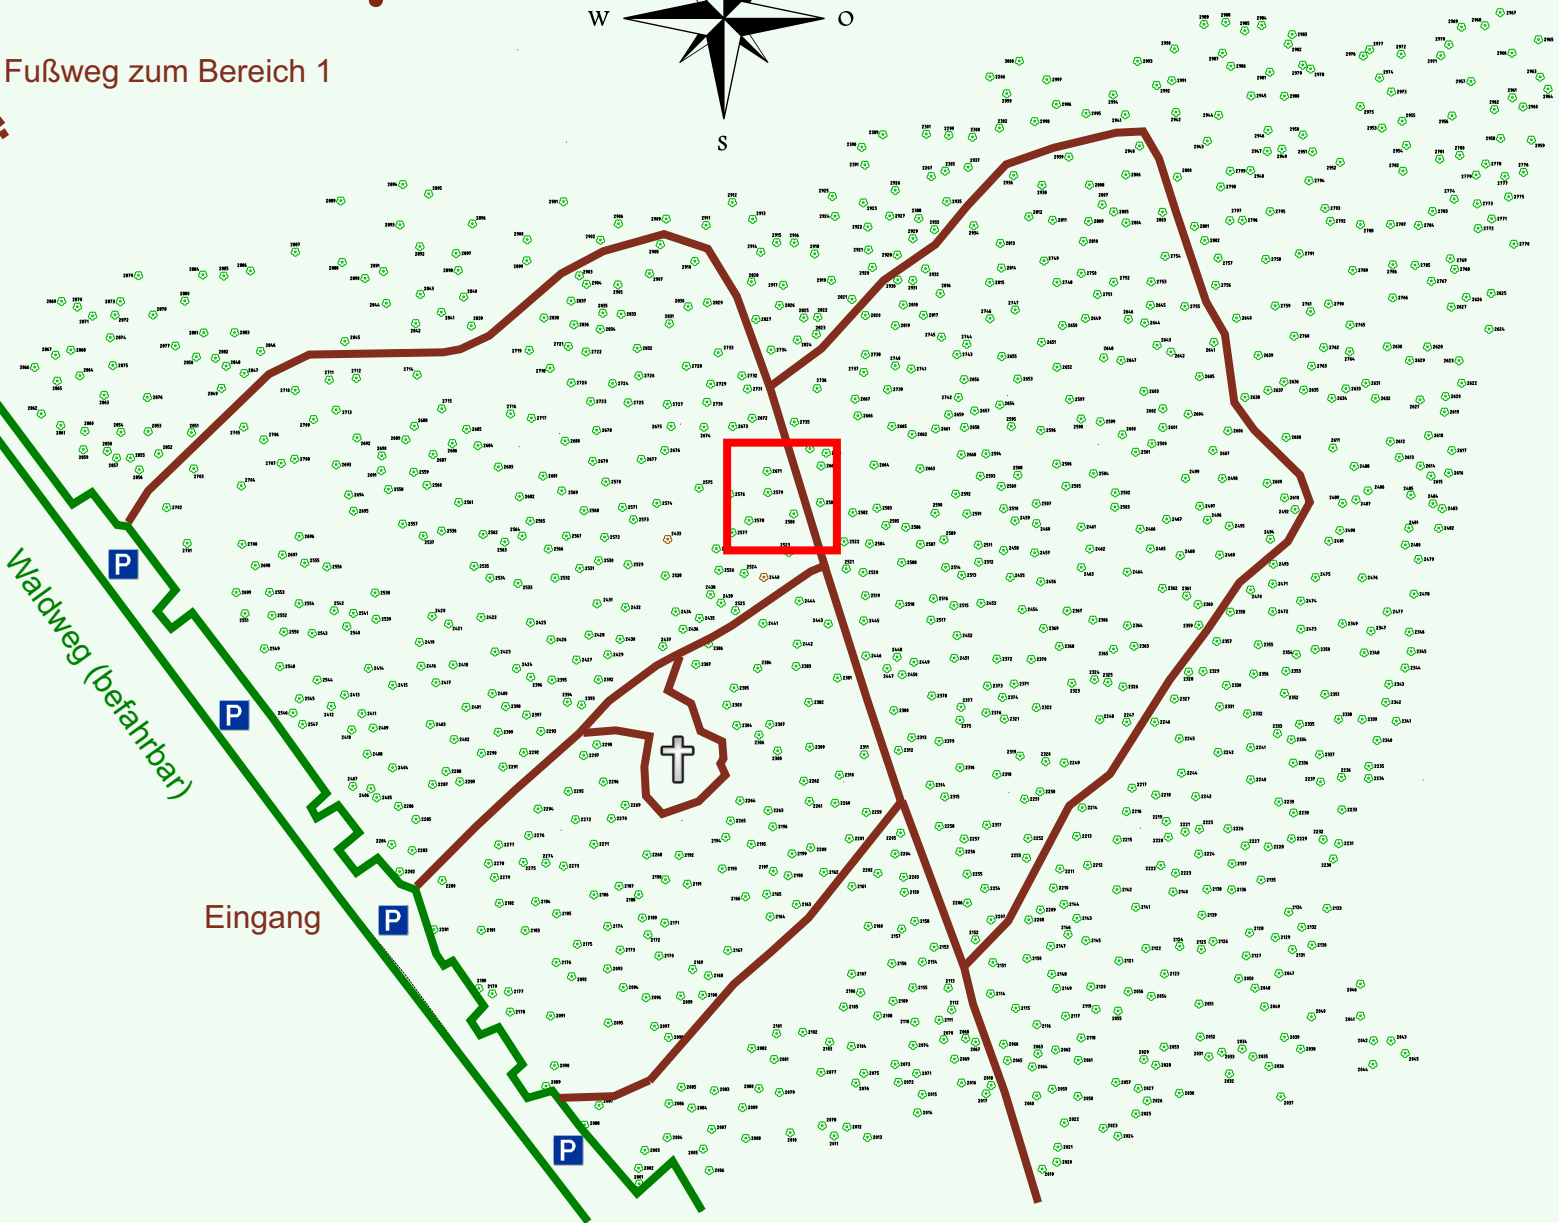

Ruhewald Rhein Hessische Schweiz Bereich 2

Waldweg (befahrbar)

Eingang

Wendehammer

QR Code:
www.ruhewald-rhein Hessische-schweiz.de