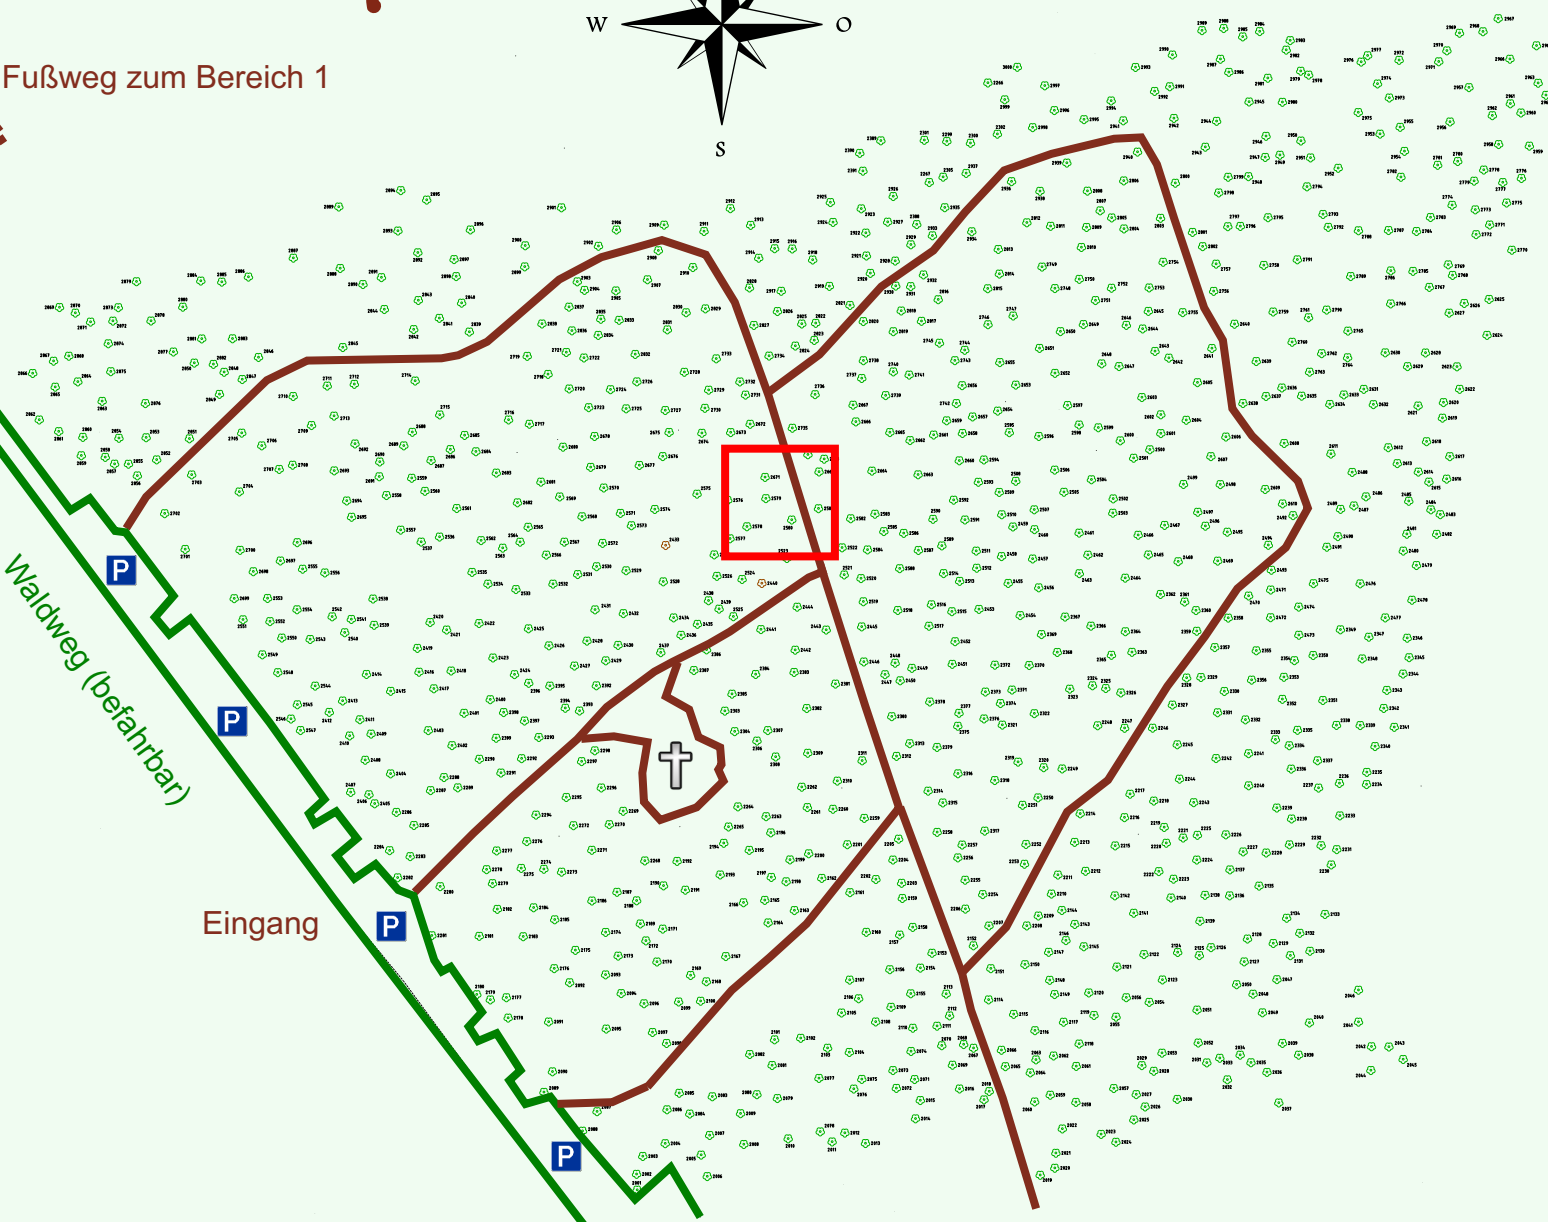

# Ruhewald Rhein Hessische Schweiz Bereich 2

Waldweg (befahrbar)

Eingang

Wendehammer

QR Code:  
[www.ruhewald-rhein Hessische-schweiz.de](http://www.ruhewald-rhein Hessische-schweiz.de)