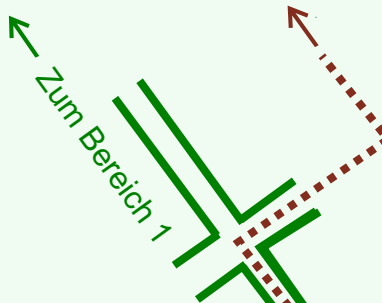

# Ruhewald Rhein Hessische Schweiz Bereich 2

Fußweg zum Bereich 1

Waldweg (befahrbar)

Eingang

Wendehammer

QR Code:  
[www.ruhewald-rhein Hessische-schweiz.de](http://www.ruhewald-rhein Hessische-schweiz.de)