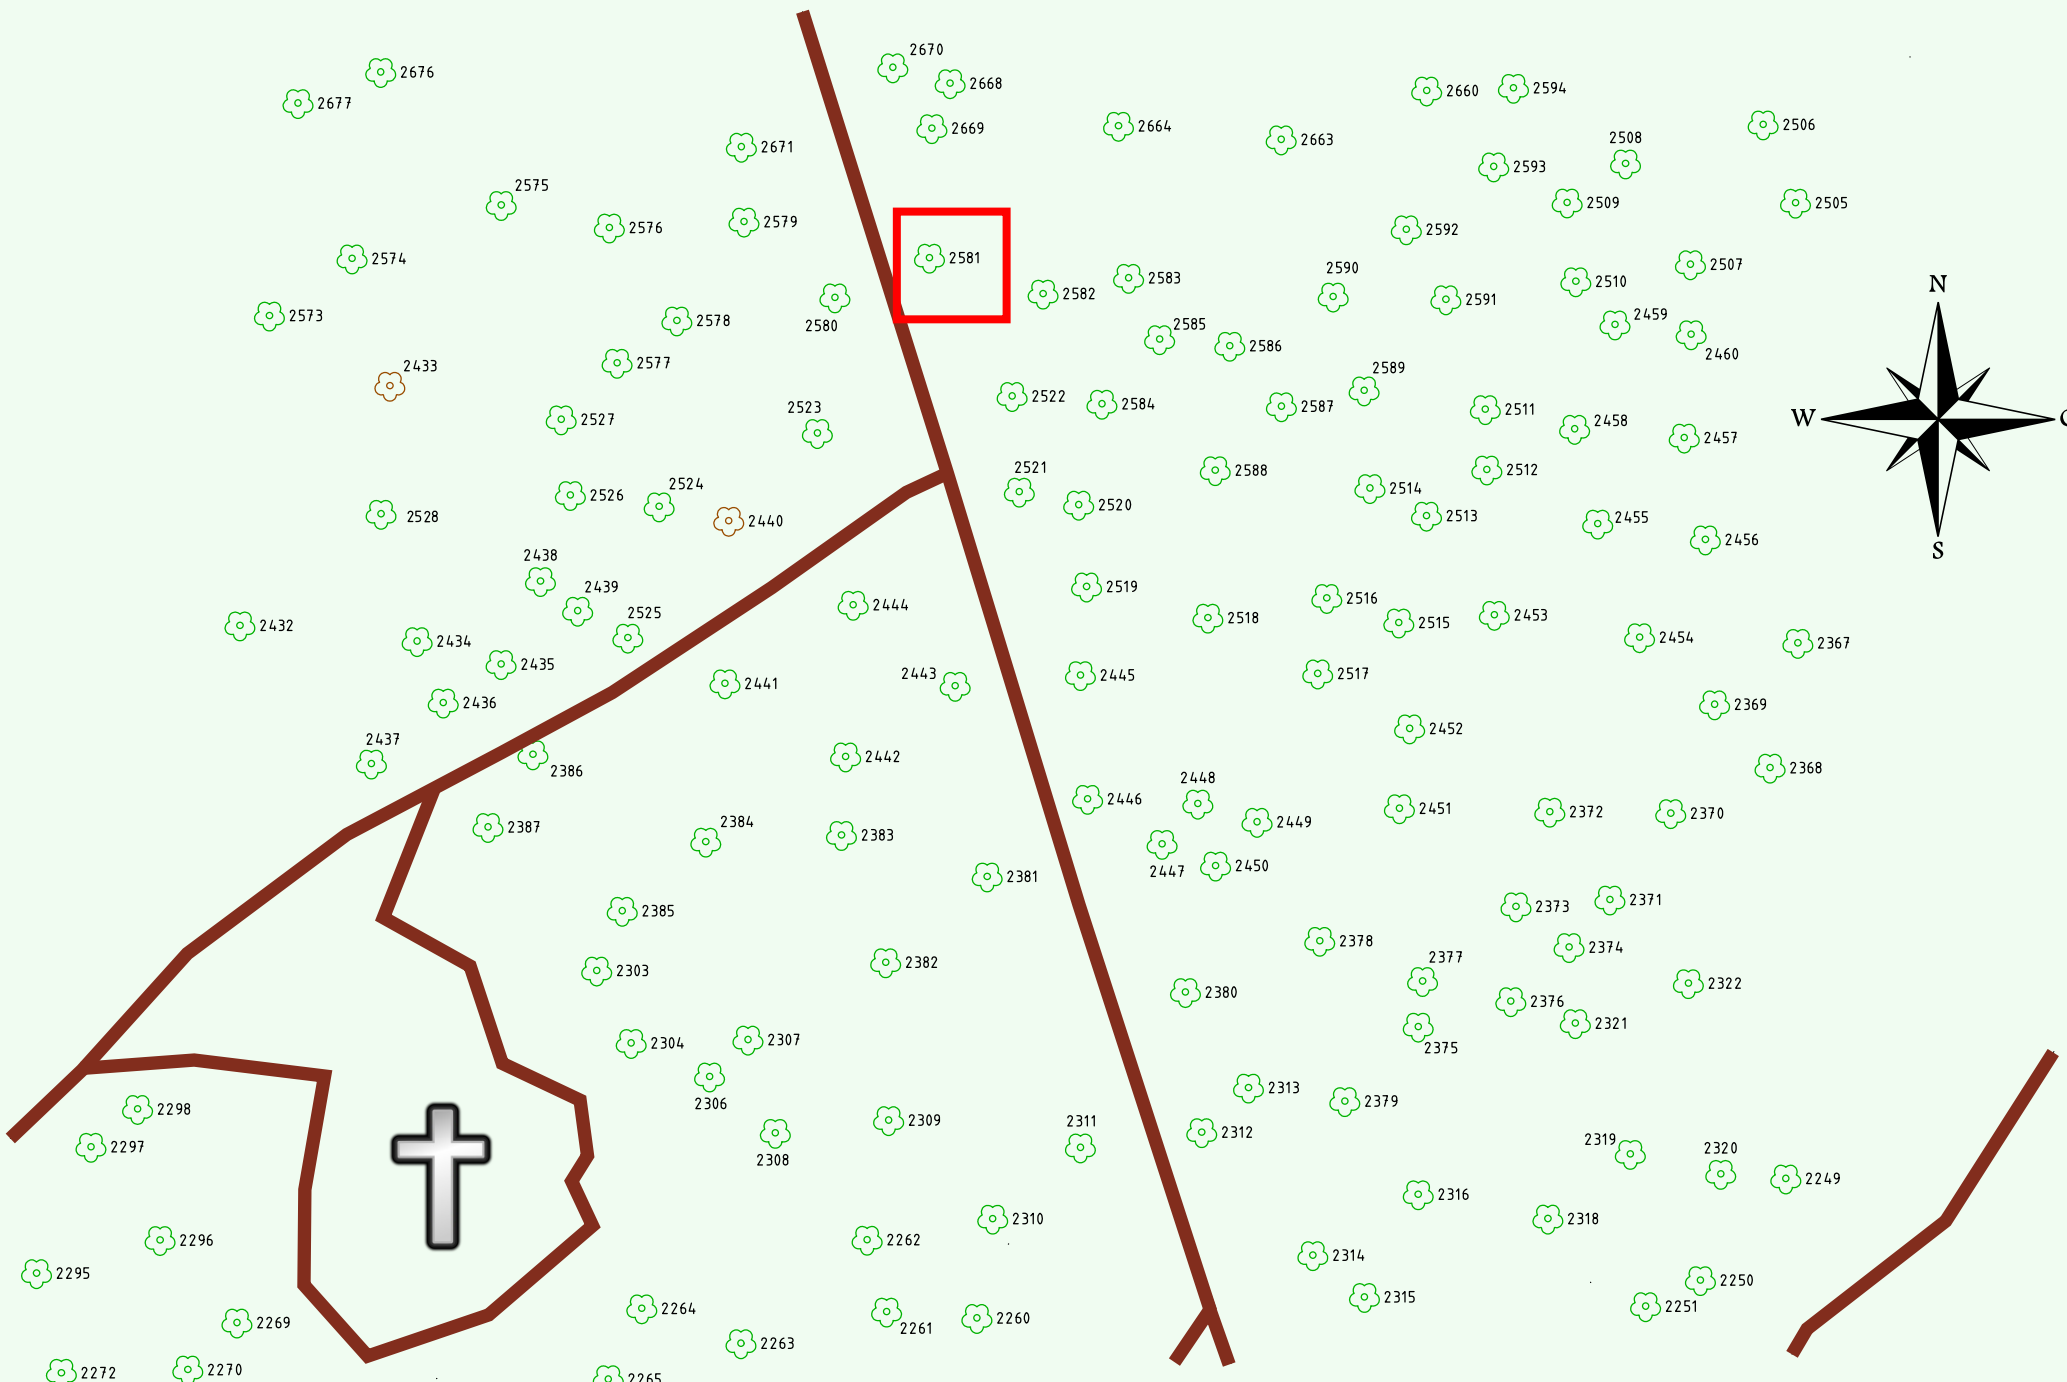

# Ruhewald Rhein Hessische Schweiz Bereich 2

Fußweg zum Bereich 1

Waldweg (befahrbar)

Eingang

Wendehammer

QR Code:  
[www.ruhewald-rhein Hessische-schweiz.de](http://www.ruhewald-rhein Hessische-schweiz.de)

2581