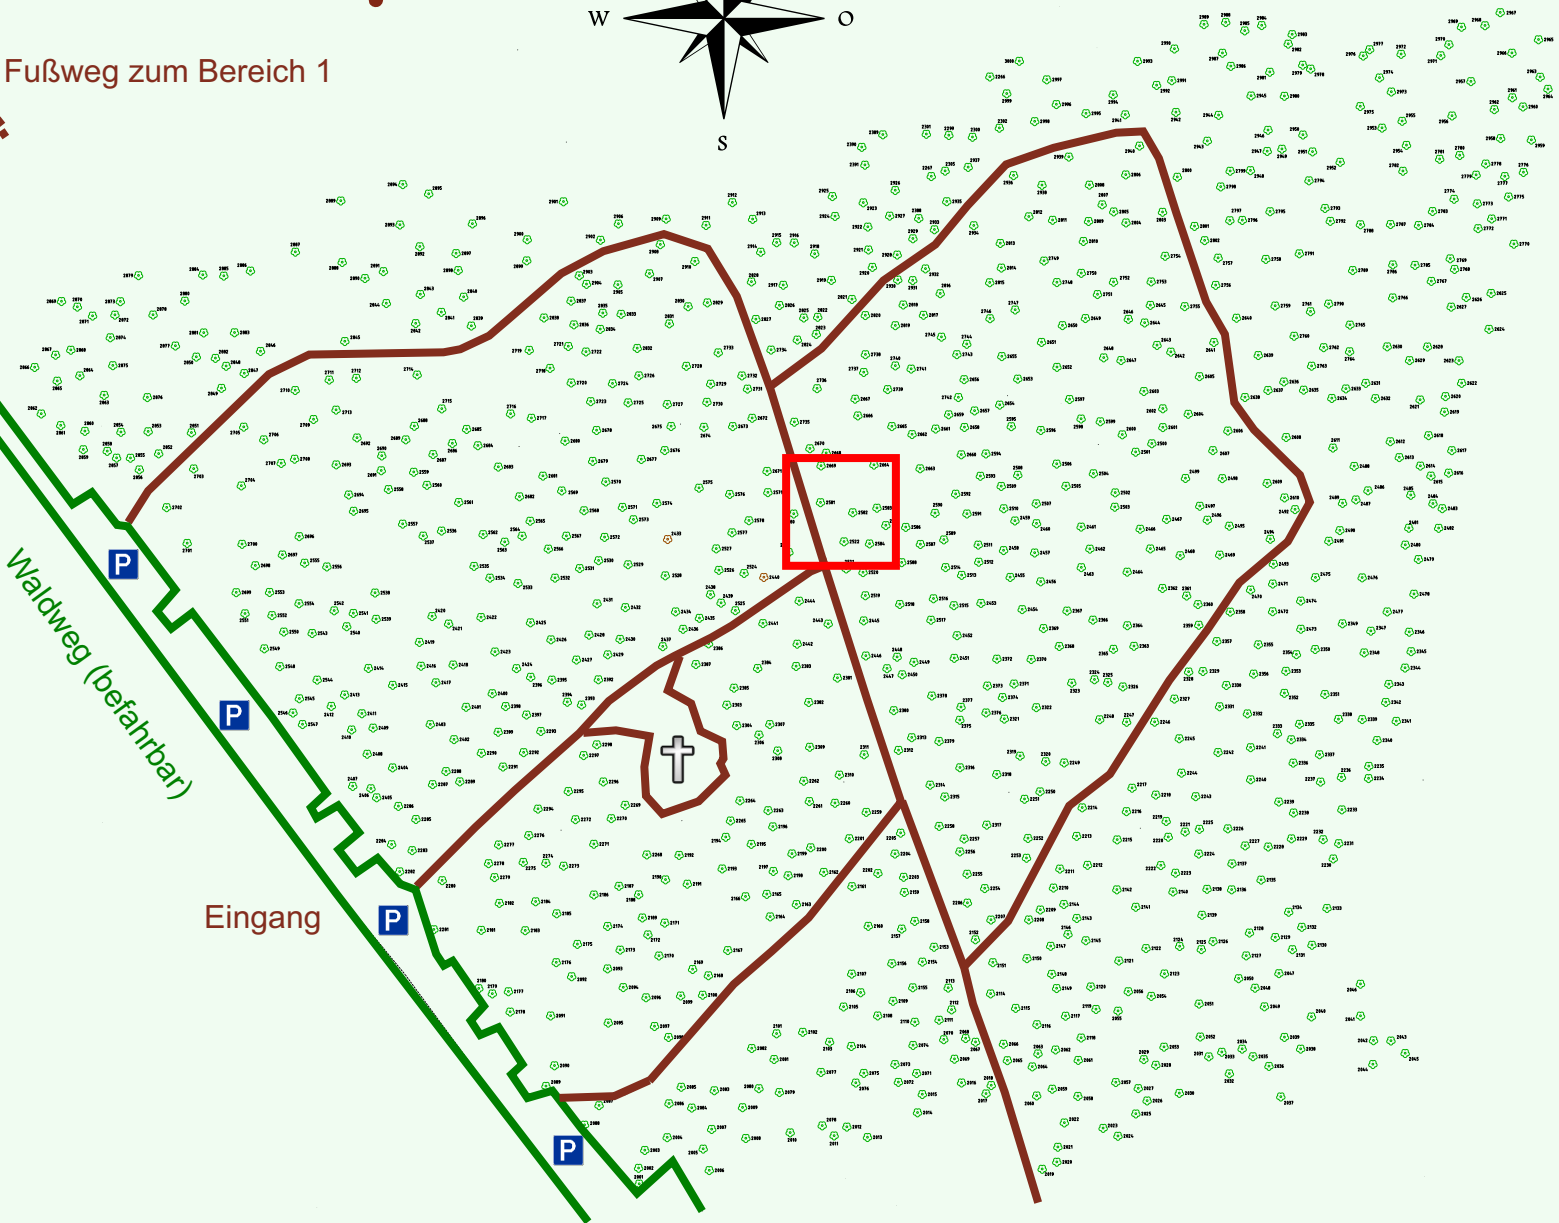

Ruhewald Rhein Hessische Schweiz Bereich 2

Waldweg (befahrbar)

Eingang

Wendehammer

QR Code:
www.ruhewald-rhein Hessische-schweiz.de