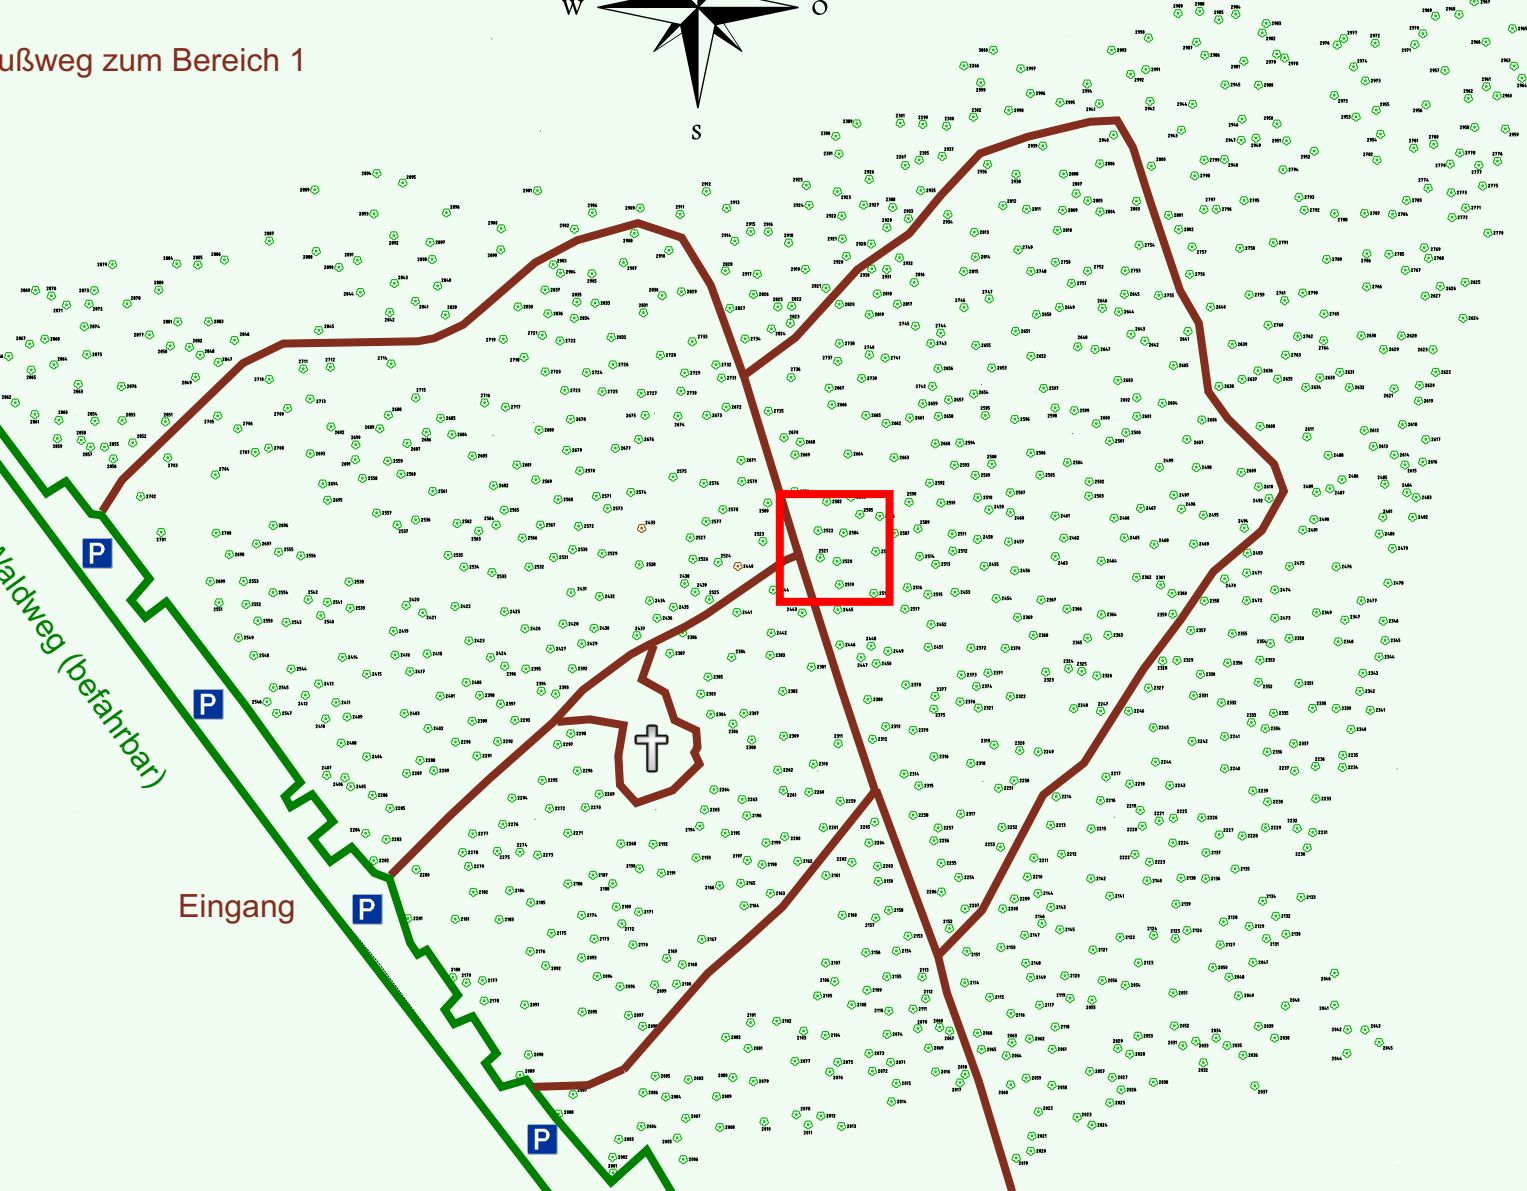

Ruhewald Rhein Hessische Schweiz Bereich 2

Fußweg zum Bereich 1

Waldweg (befahrbar)

Eingang

Wendehammer

QR Code:
www.ruhewald-rhein Hessische-schweiz.de