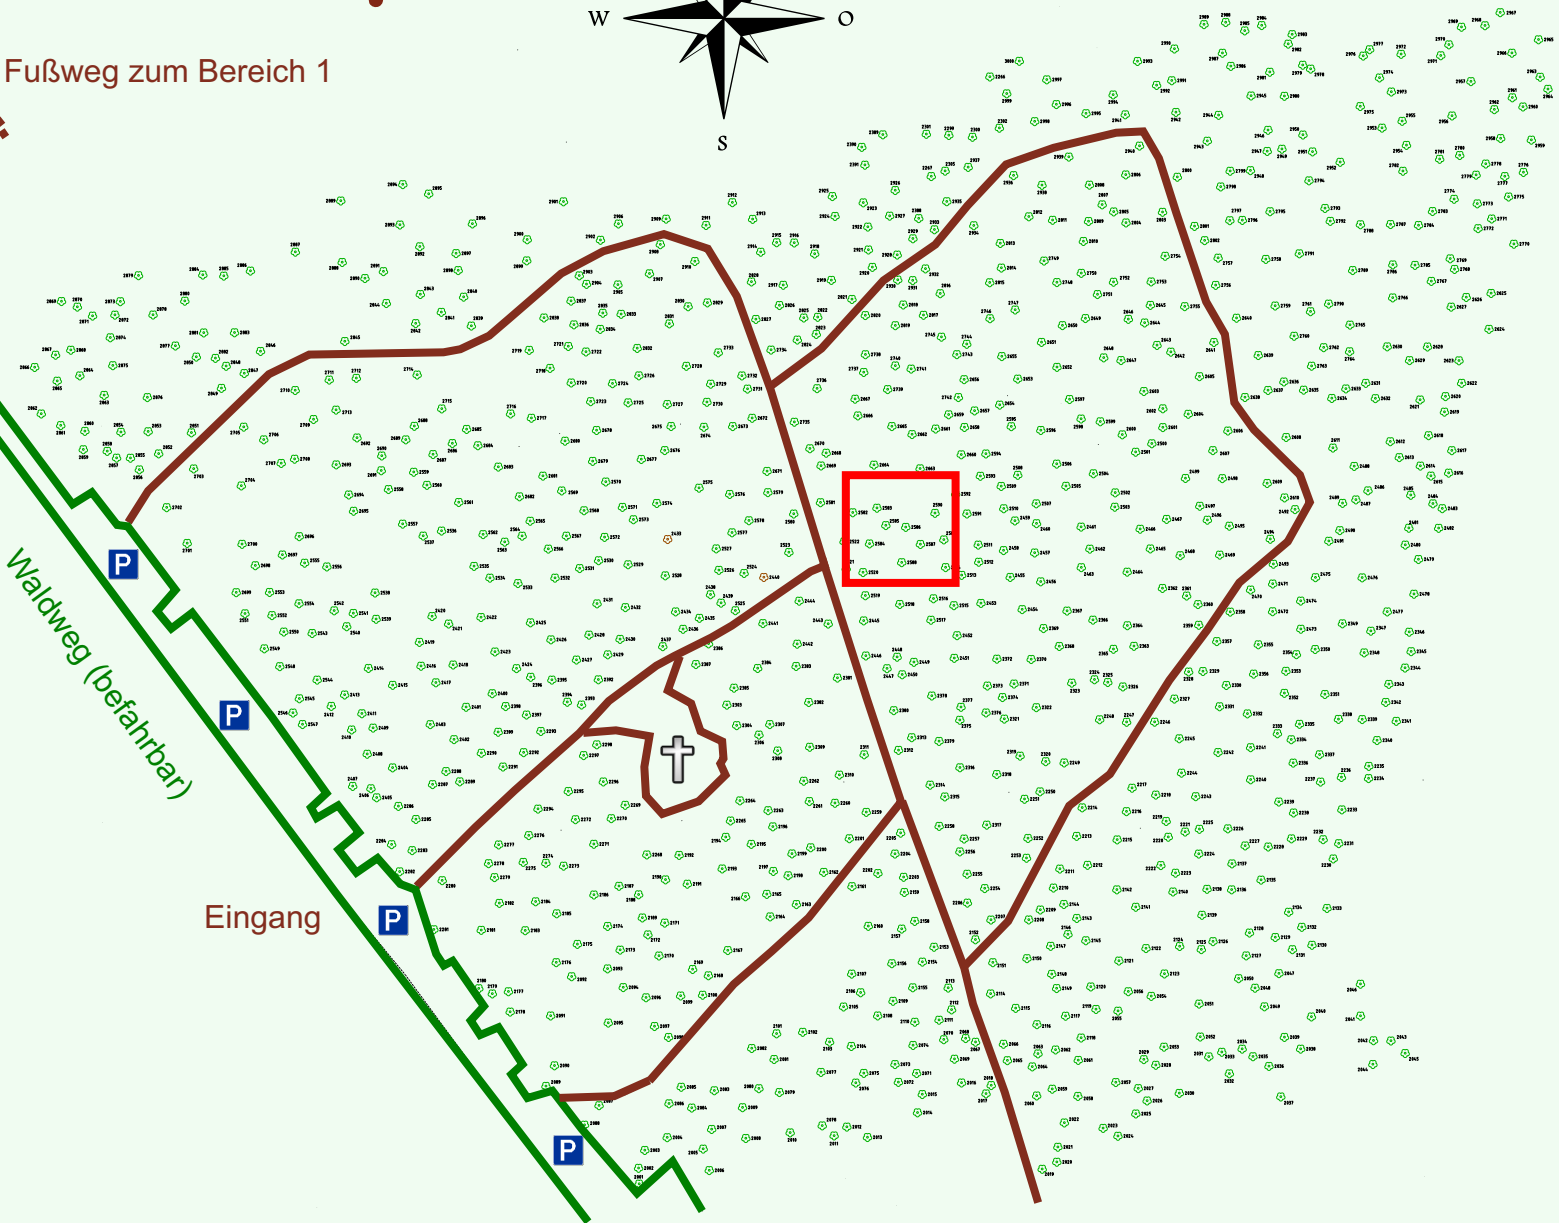

# Ruhewald Rhein Hessische Schweiz Bereich 2

Waldweg (befahrbar)

Eingang

Wendehammer

QR Code:  
[www.ruhewald-rhein Hessische-schweiz.de](http://www.ruhewald-rhein Hessische-schweiz.de)