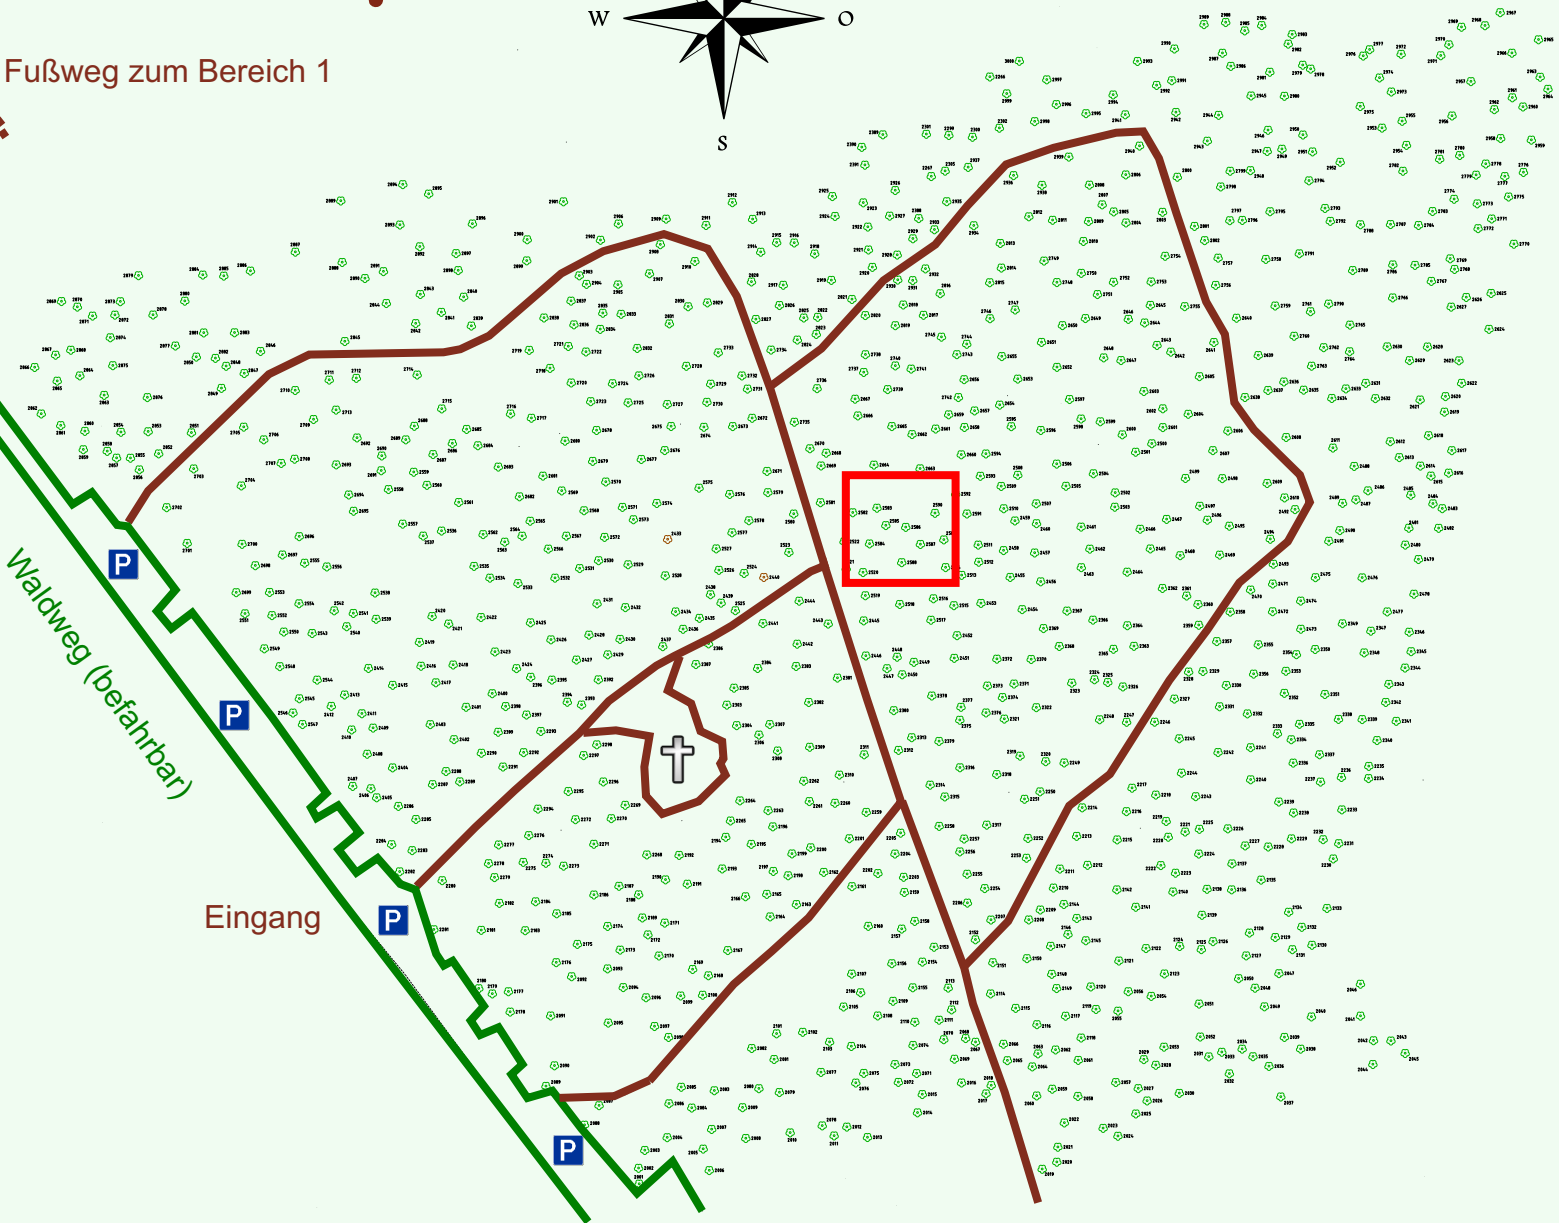

Ruhewald Rhein Hessische Schweiz Bereich 2

Waldweg (befahrbar)

Eingang

Wendehammer

QR Code:
www.ruhewald-rhein Hessische-schweiz.de