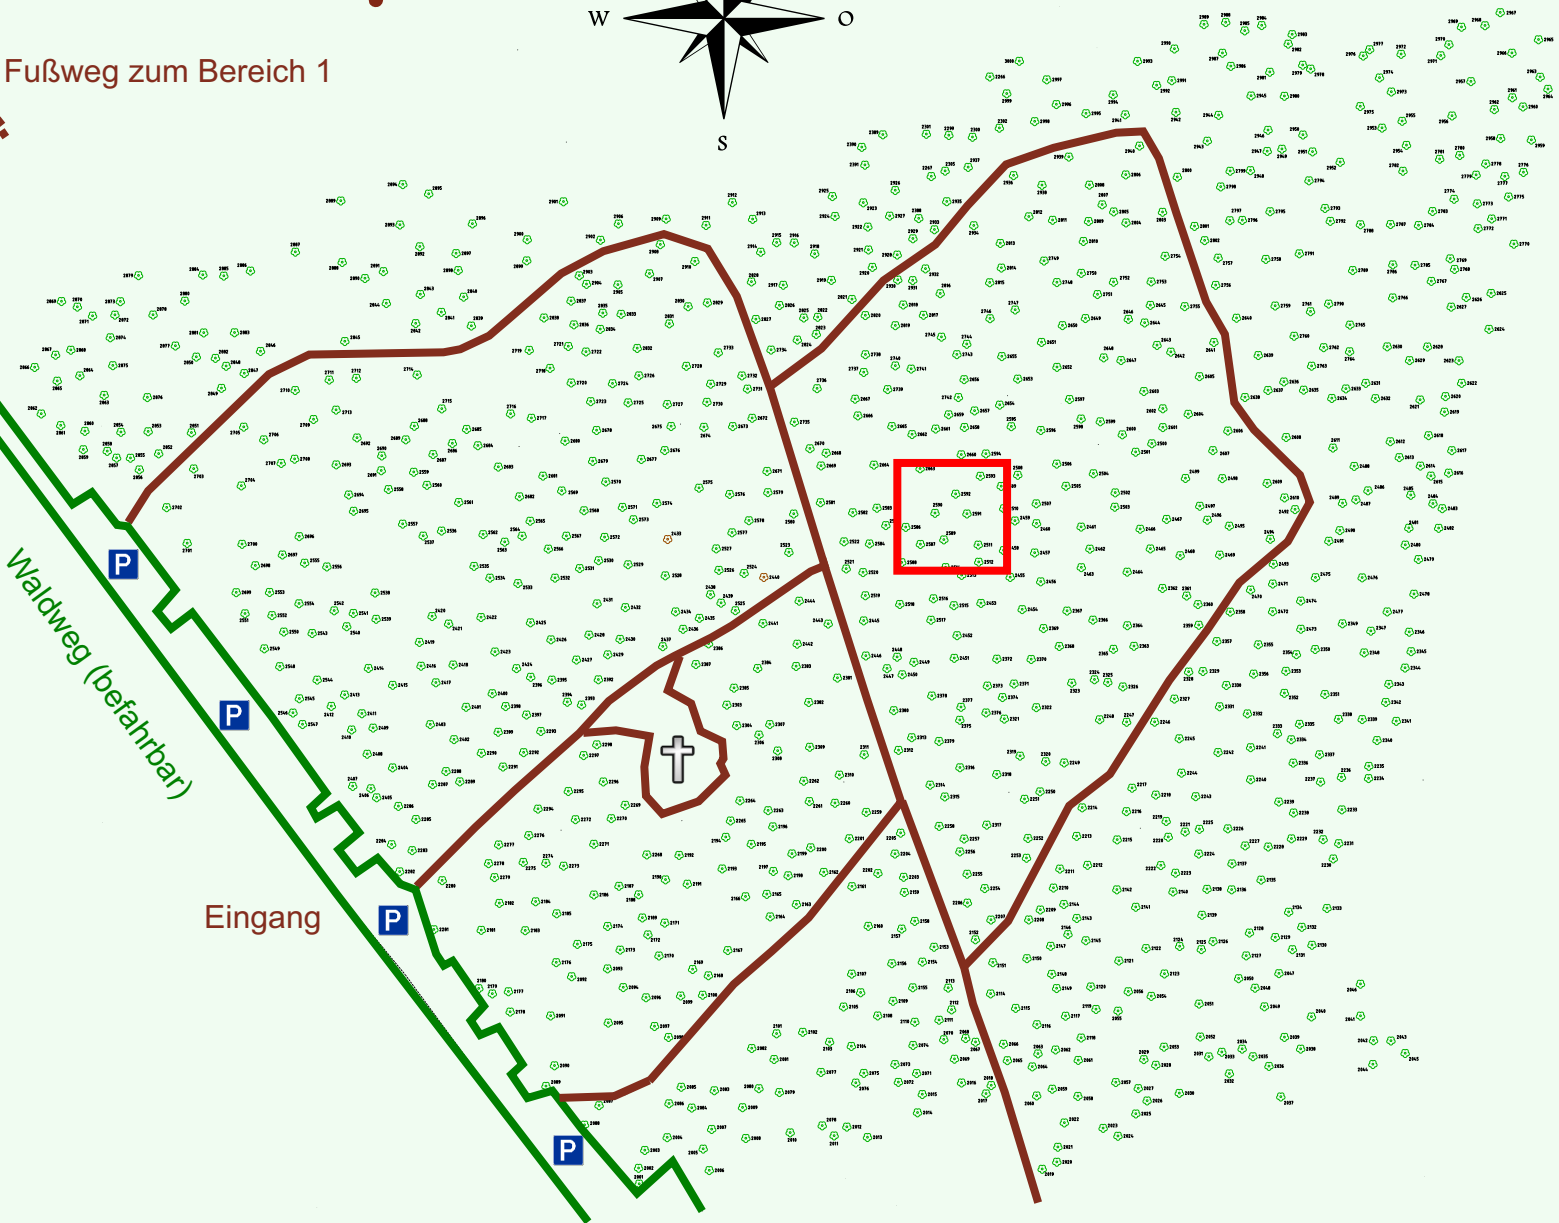

Ruhewald Rhein Hessische Schweiz Bereich 2

Fußweg zum Bereich 1

Waldweg (befahrbar)

Eingang

Wendehammer

QR Code:
www.ruhewald-rhein Hessische-schweiz.de