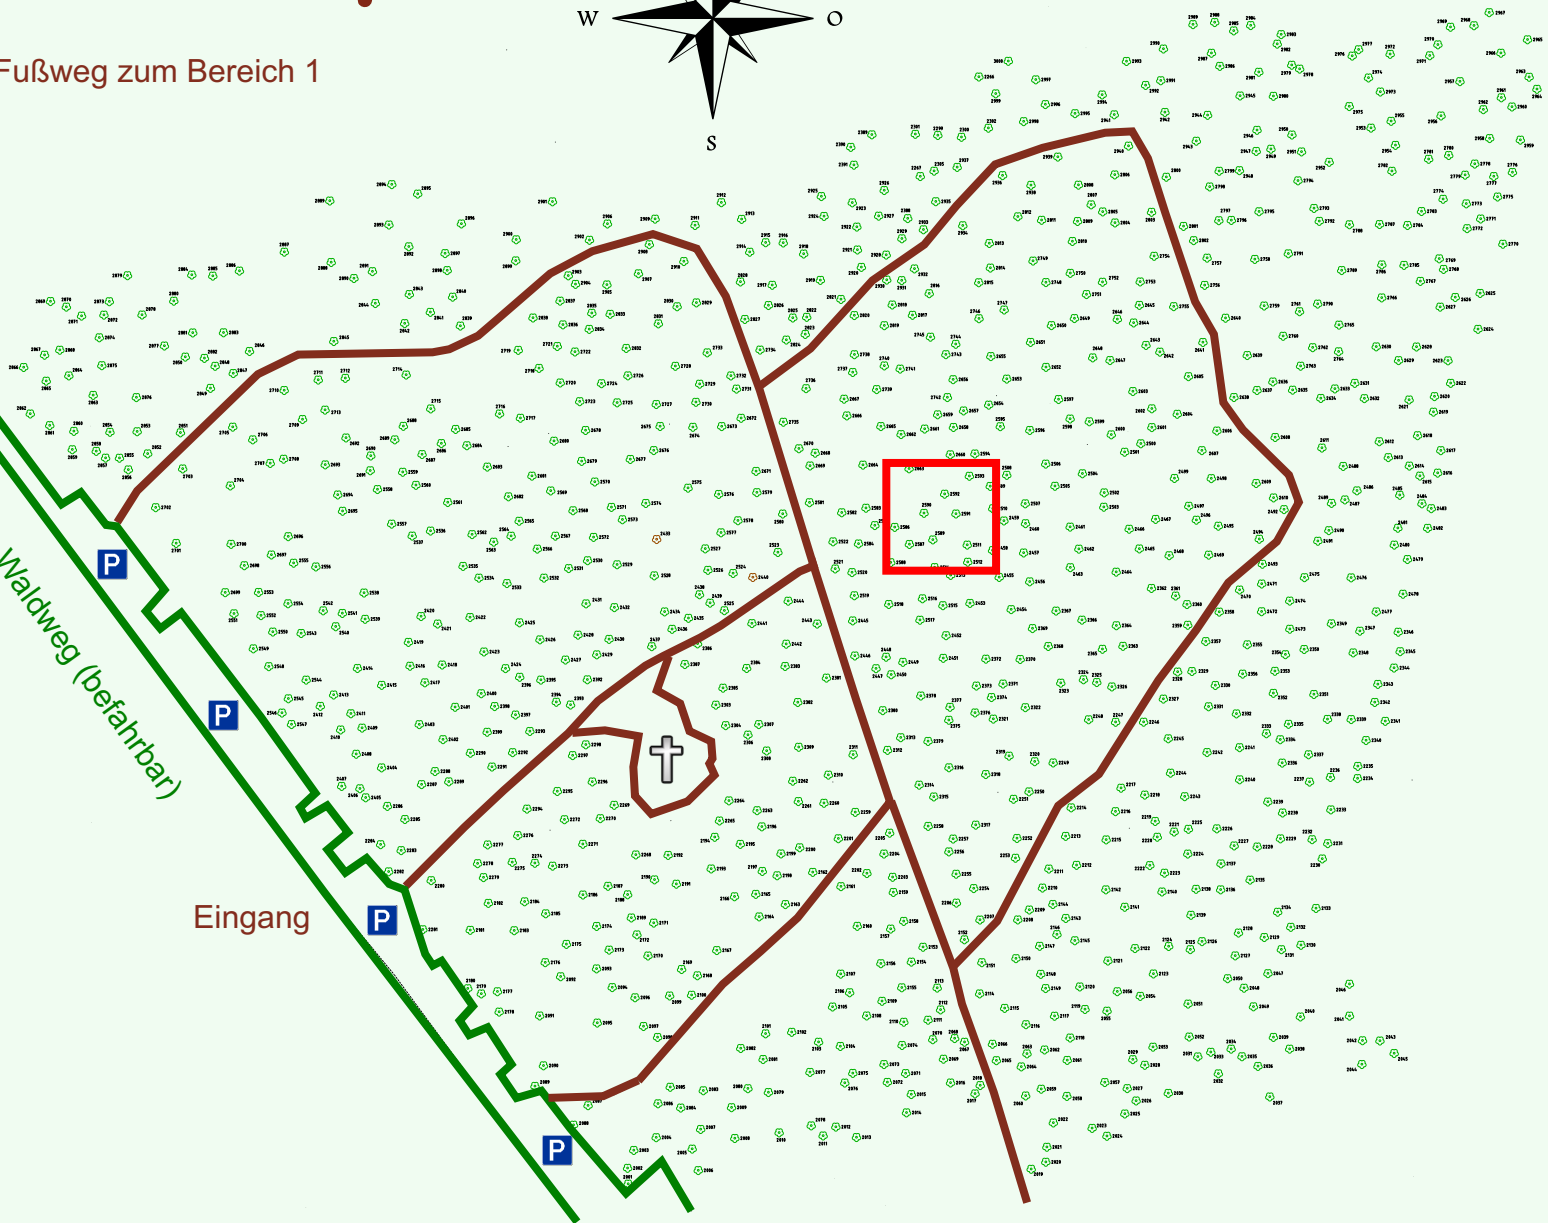

Ruhewald Rhein Hessische Schweiz Bereich 2

Fußweg zum Bereich 1

Waldweg (befahrbar)

Eingang

Wendehammer

QR Code:
www.ruhewald-rhein Hessische-schweiz.de