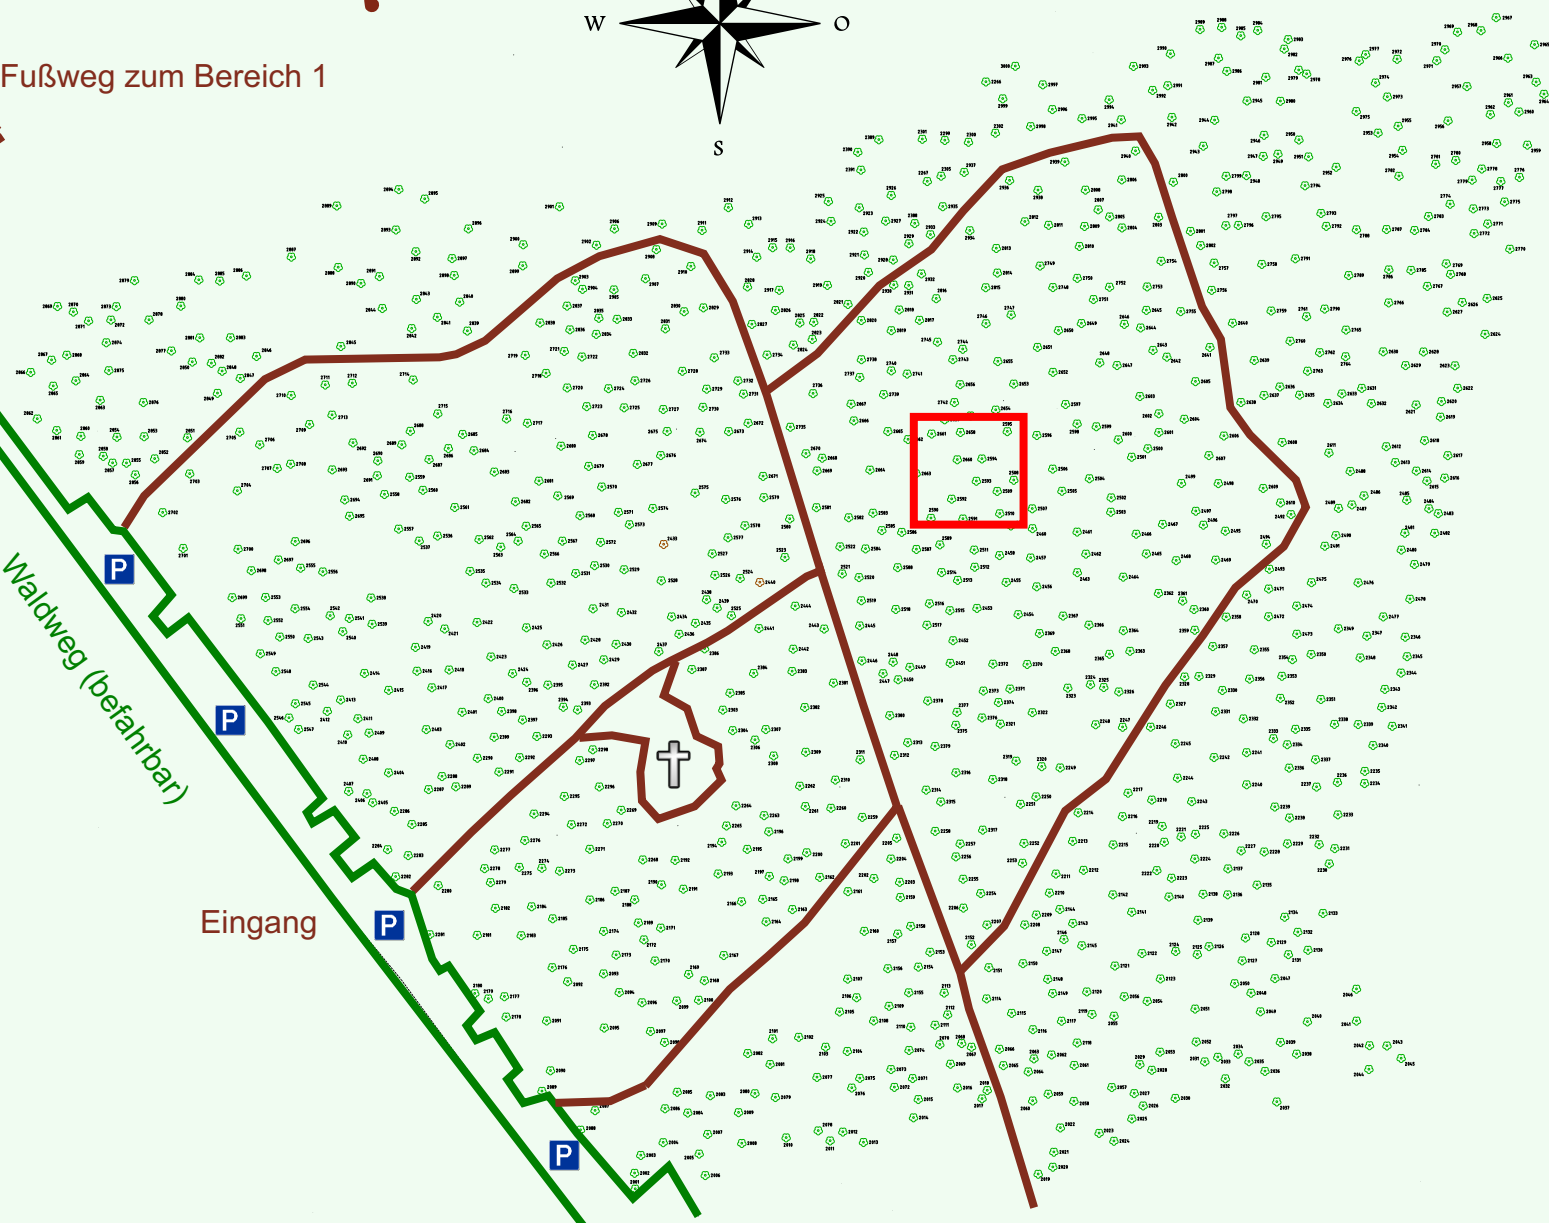

# Ruhewald Rhein Hessische Schweiz Bereich 2

Waldweg (befahrbar)

Eingang

Wendehammer

QR Code:  
[www.ruhewald-rhein Hessische-schweiz.de](http://www.ruhewald-rhein Hessische-schweiz.de)